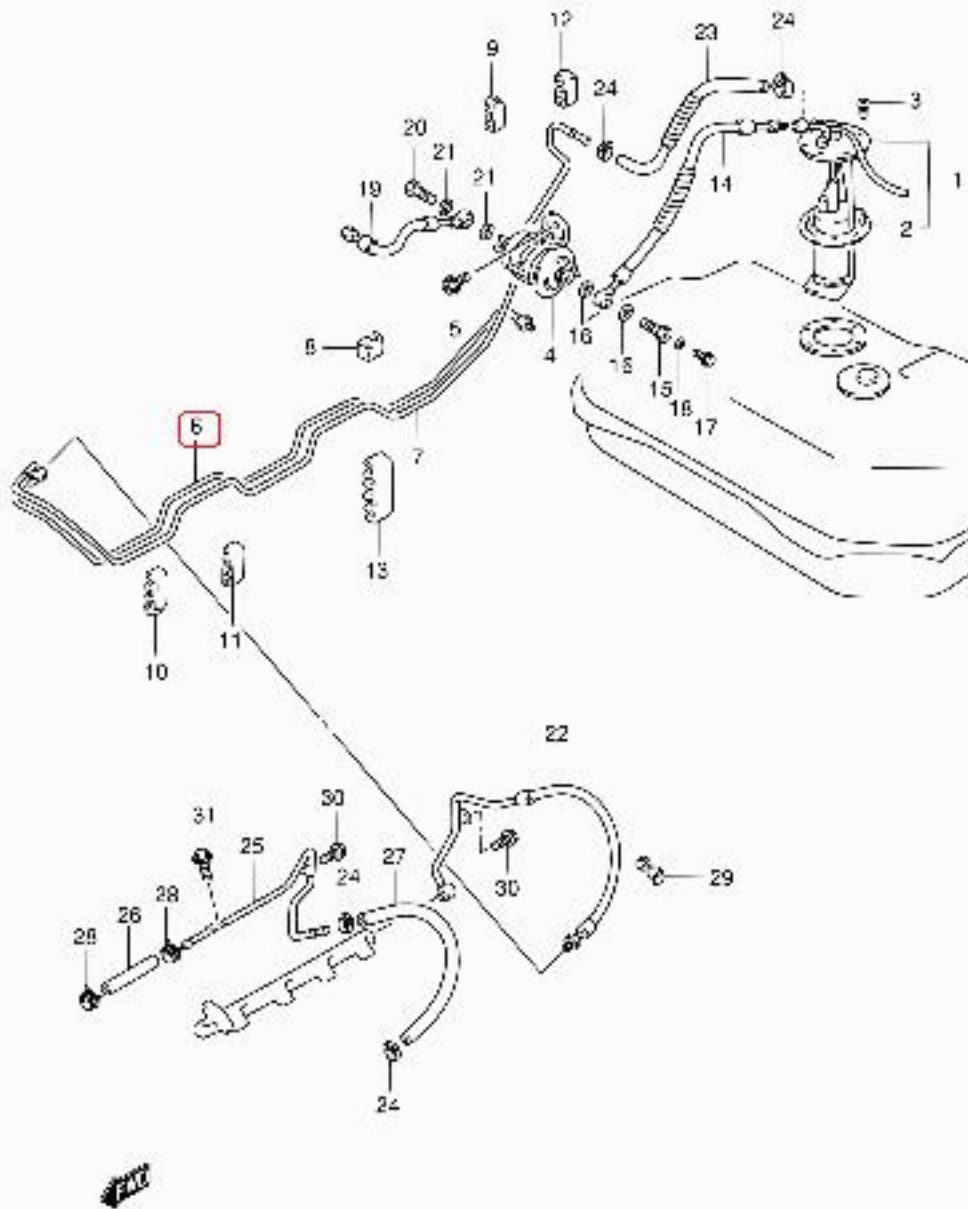

CONCESIONARIO OFICIAL SANTANA

SANTANA - 15820-57B01 - TUBERIA SALIDA FILTRO COMB.

Tuberia salida filtrode combustible

PIPE, FUEL

TUYAU, CARBURANT

TUBO DEL CARBURANTE

KRAFTSTOFFSCHLAUCH

Marca Referencia

Vitara/Sidekick SE416 (MY:97-98, Santana)

Vitara/Sidekick SE416 (E03,E28,E33,E60:MY 1997) SE416 97 MODEL

Vitara/Sidekick SE416 (E03,E28,E33,E60:MY 1996) SE416 96 MODEL

Vitara/Sidekick SE416 E-III (Santana)

Vitara/Sidekick SE416 (MY:96, 5DR Santana)

Escudo

Escudo

SE416 4 E01_048
FUEL PUMP(SDR)