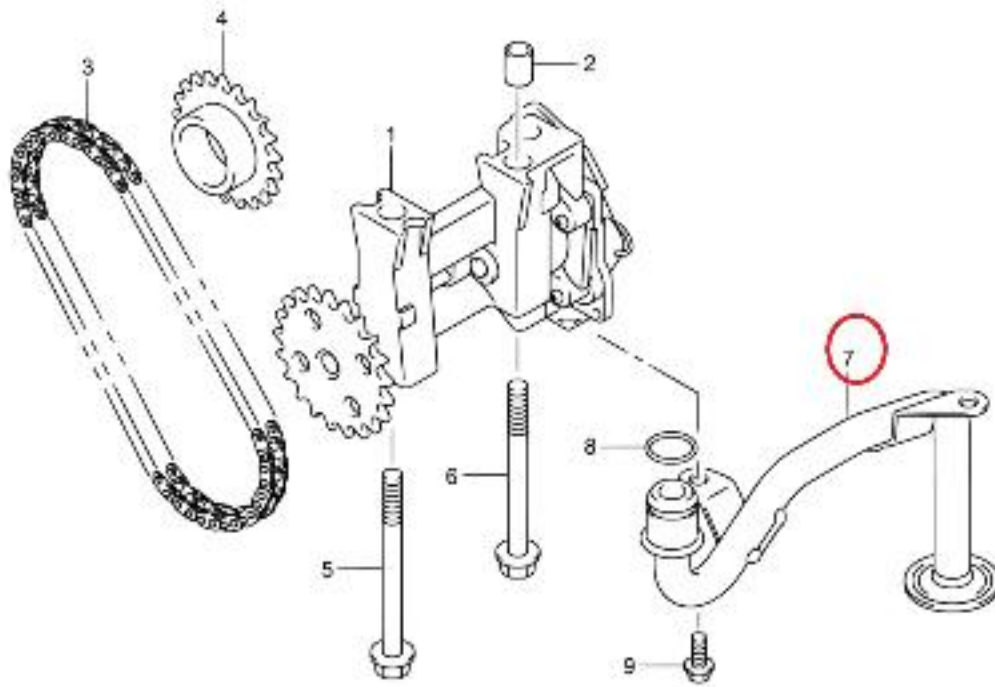

# CONCESIONARIO OFICIAL SANTANA

**SANTANA - 16520-84A50 - TAMIZ, BOMBA ACEITE**

Tamiz bomba de aceite

STRAINER OIL PUMP

CRÉPINE DE POMPE À HUILE

Vehículo ??dificación ?odelo

Jimny SN415VD-6 SN415VD

Jimny SN415VD-4 (SANTANA) SN415VD

Jimny SN415VD-5 SN415VD

Jimny SN415VD-7 SN415VD

Jimny SN415QD-4 (SANTANA) SN415QD

SN413V-5 E22 040  
OIL PUMP (SN415VD)