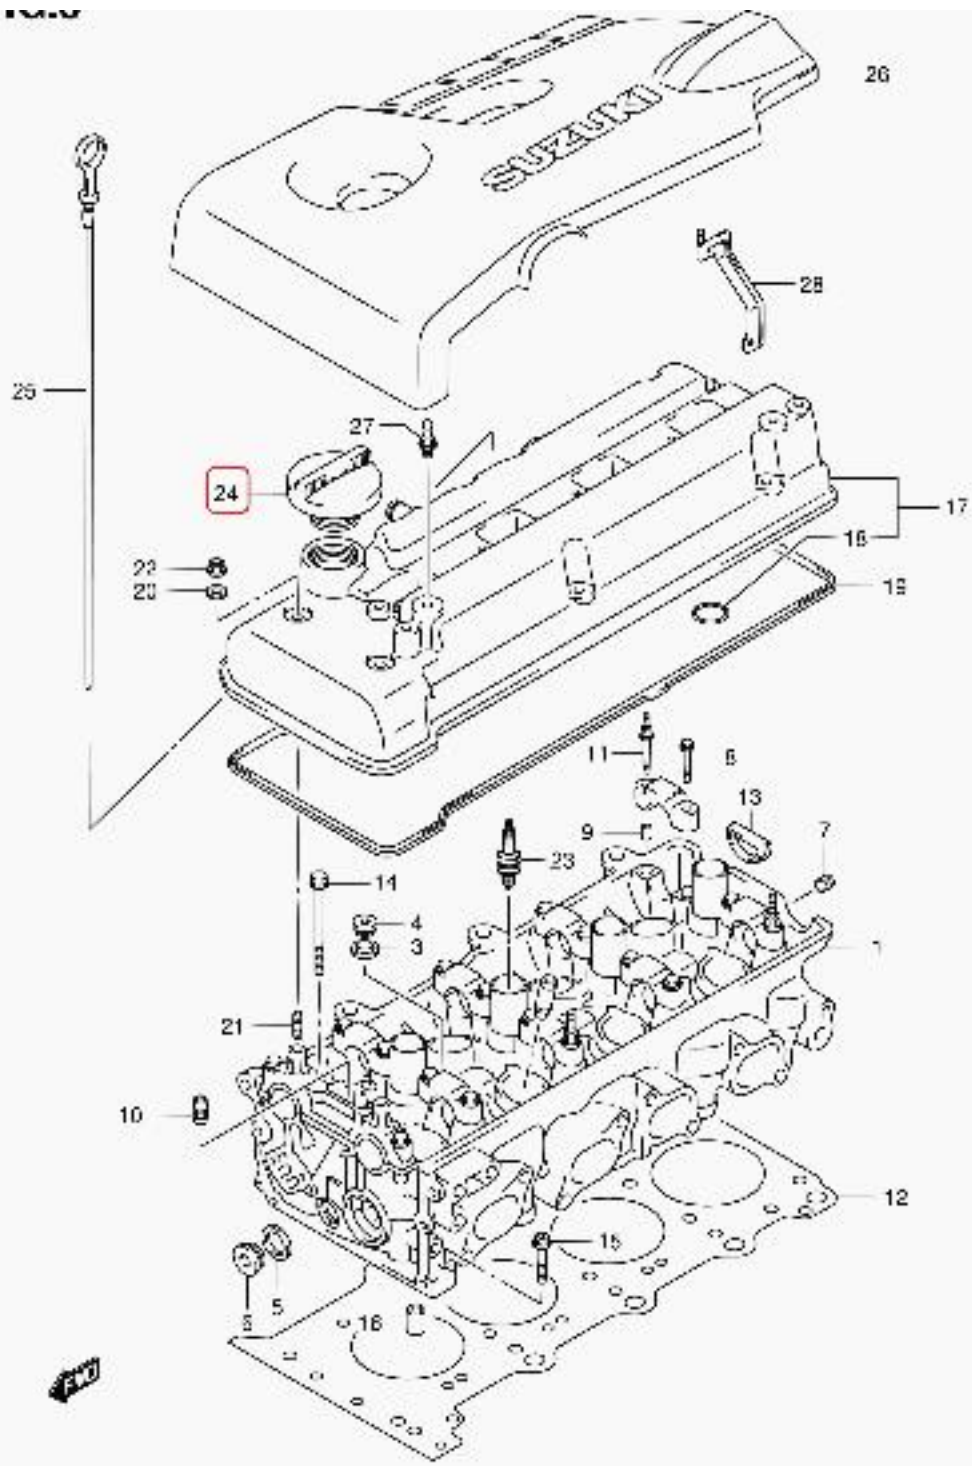

JB420W E22 003
CYLINDER HEAD (JB420)