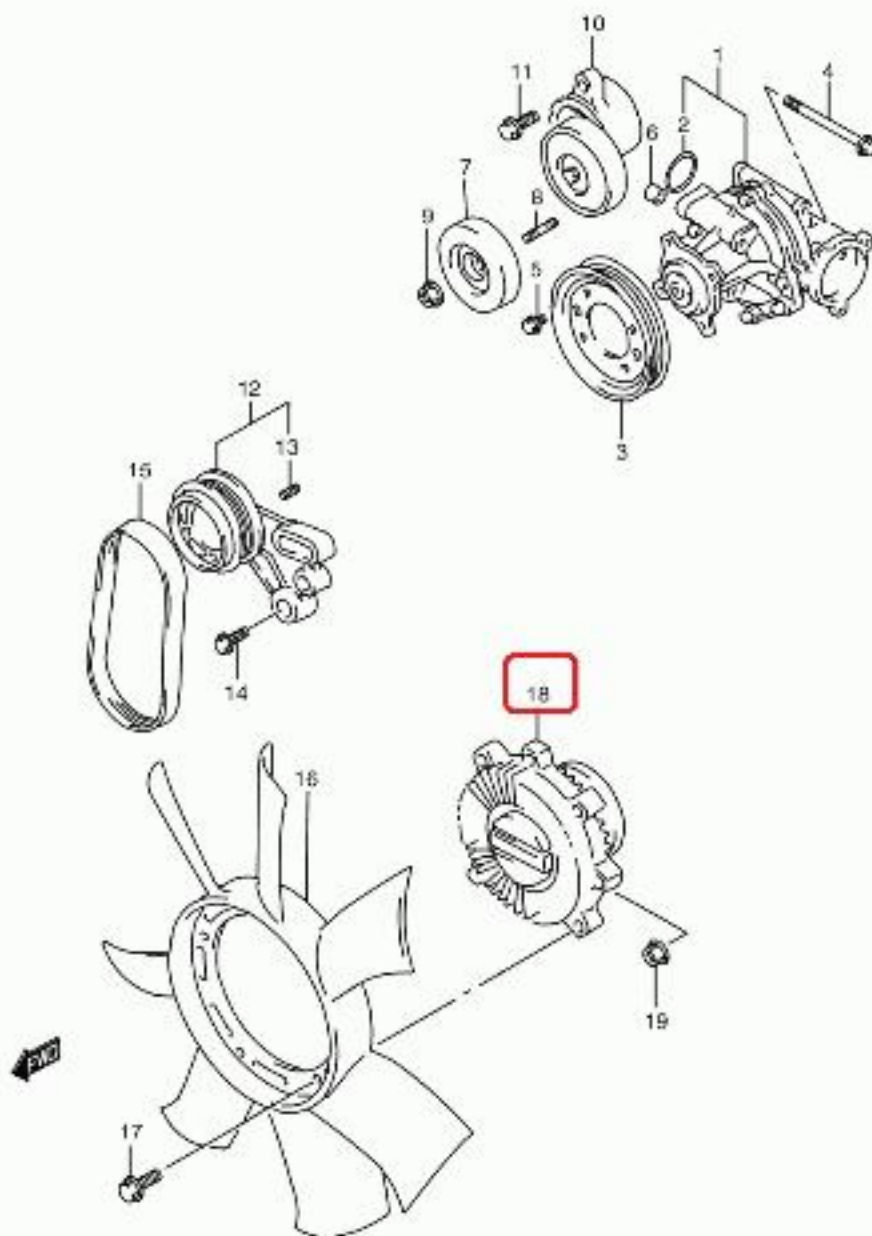

CONCESIONARIO OFICIAL SANTANA

SANTANA - 17120-77E07 - C/MOTOR VENTILACION

Motror de ventilacion

CLUTCH ASSY, FAN

ENSEMBLE EMBRAYAGE, VENTILATEUR

GRUPPO FRIZIONE, VENTOLA

KUPPLUNGSBAUGRUPPE, LÜFTER

Marca Referencia

Suzuki 1712077E07

Vehículo

Escudo

FIG.174J

TL52W3_174J
WATER PUMP (1)