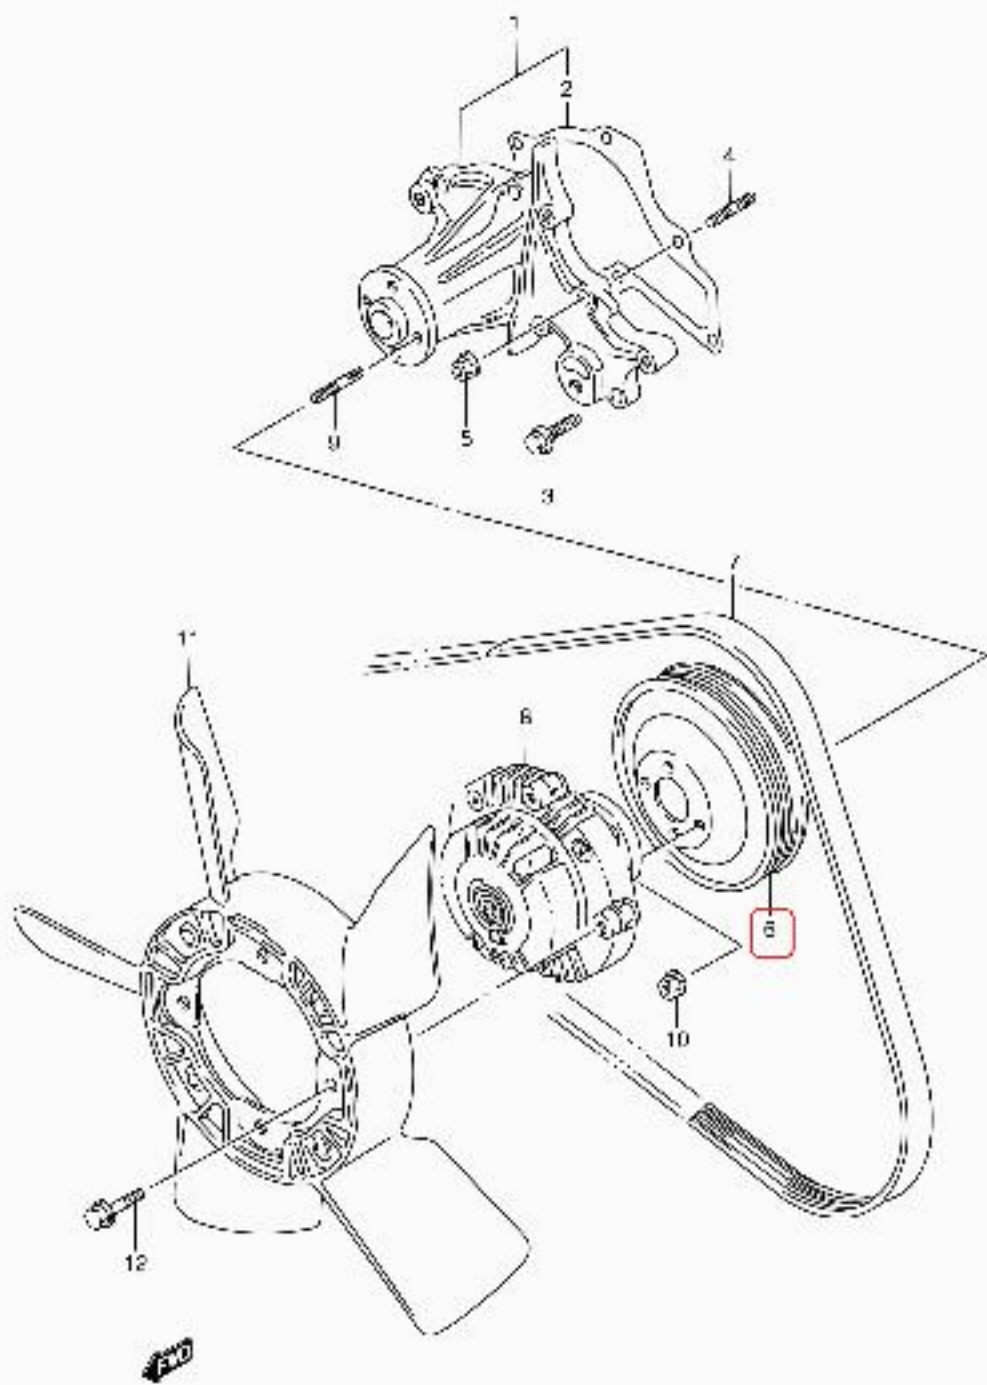

SQ416L/420L E30_036
WATER PUMP:SQ416L