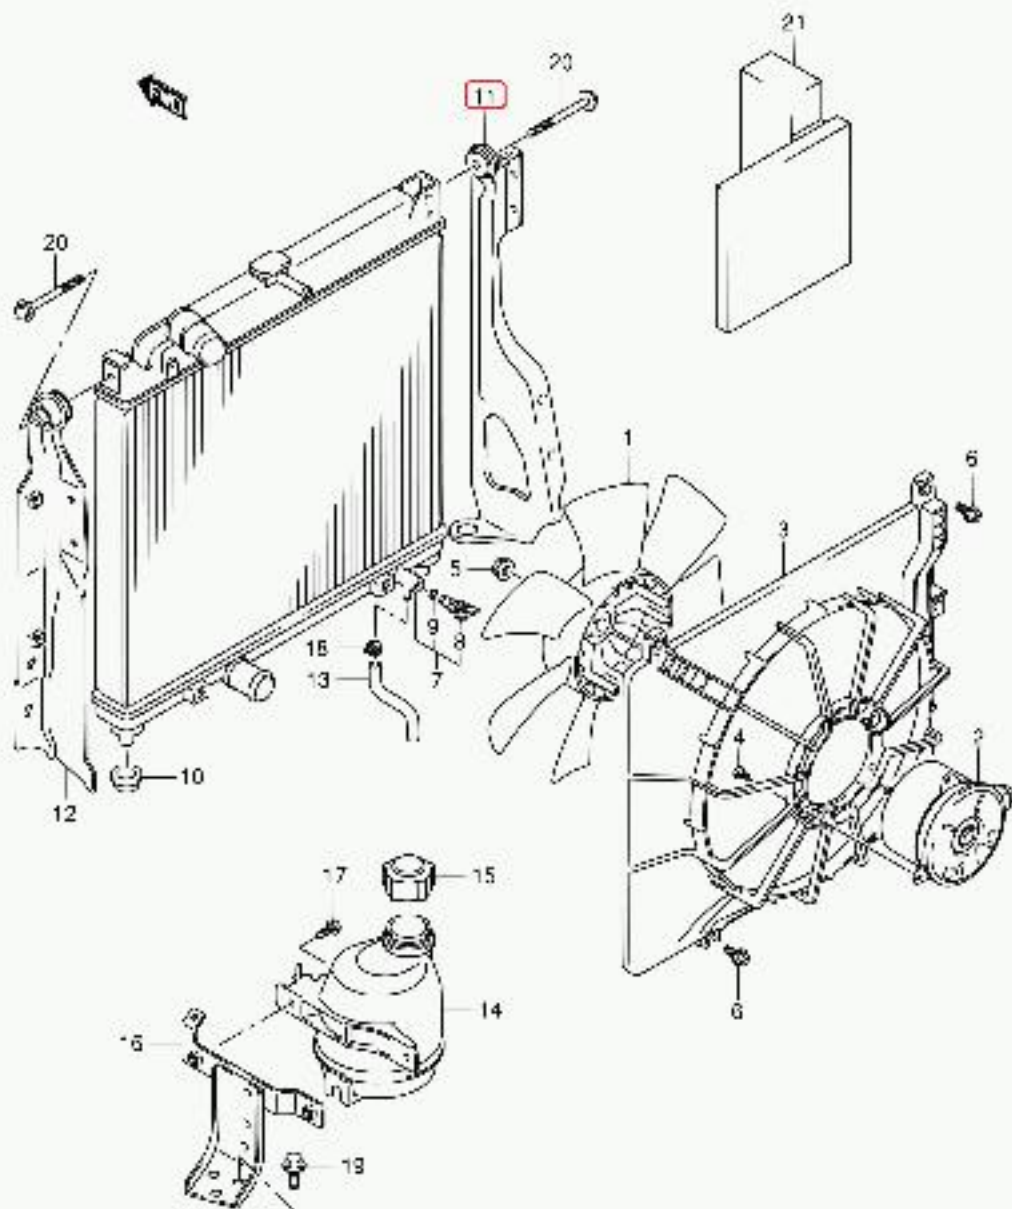

SN413V-5 E22 044
RADIATOR (SN415VD)