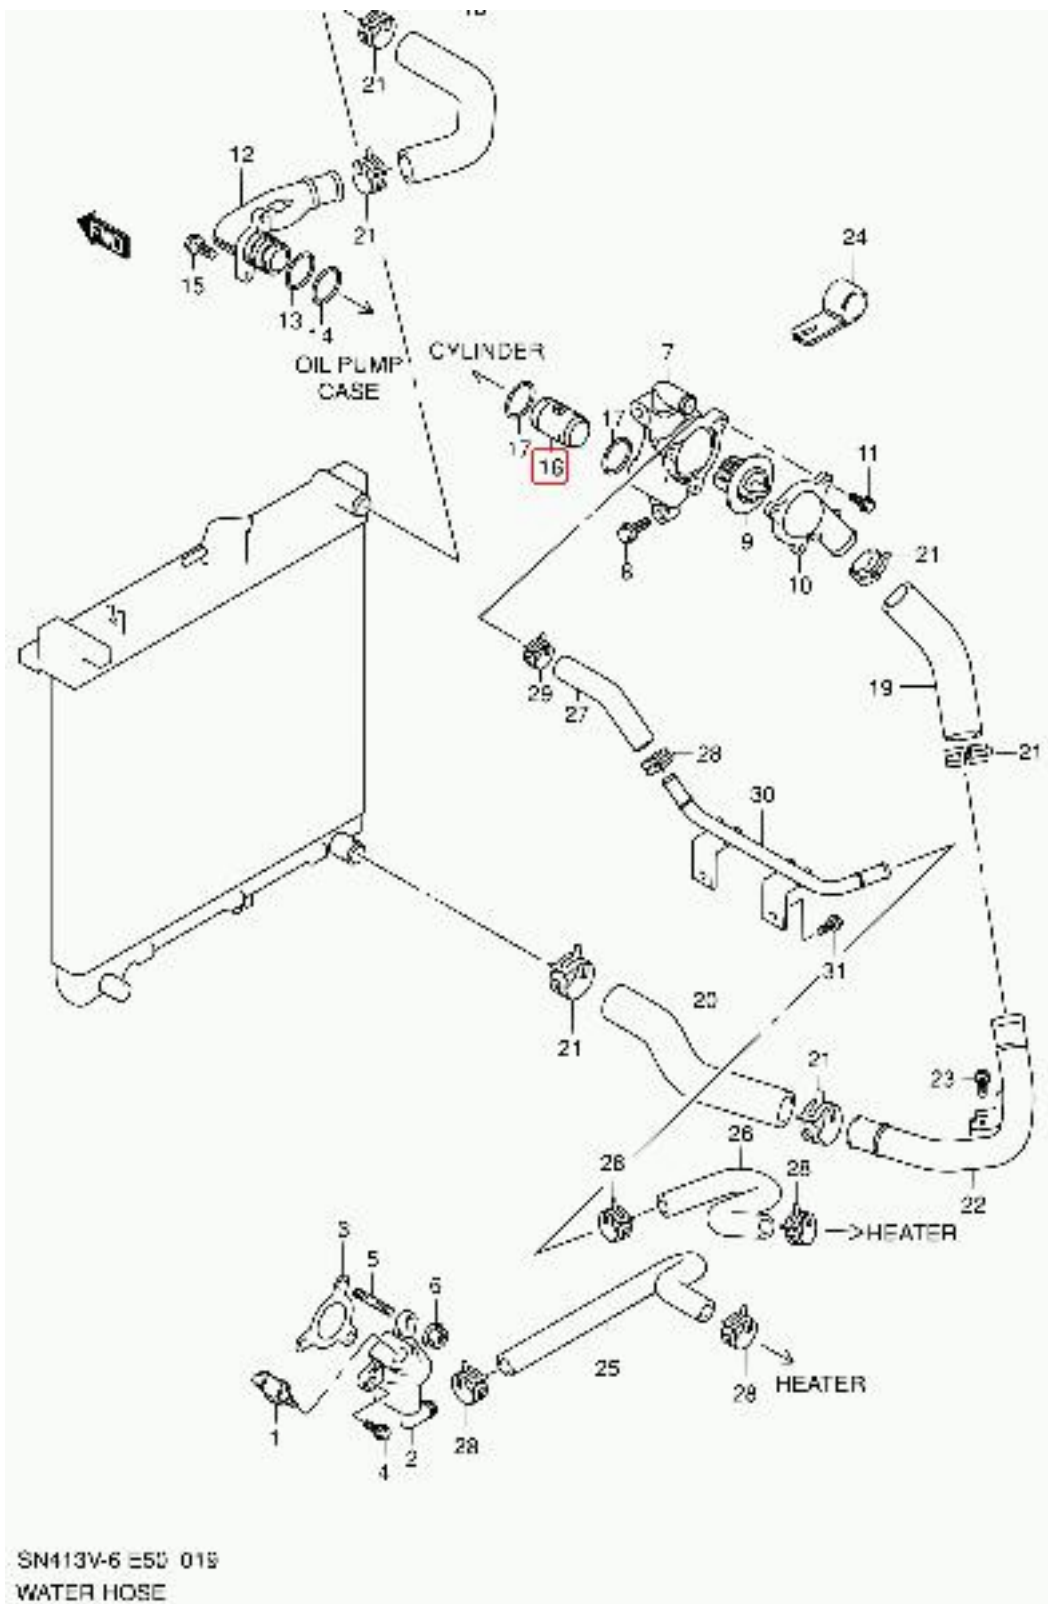

SN413V-6 E50 019
 WATER HOSE