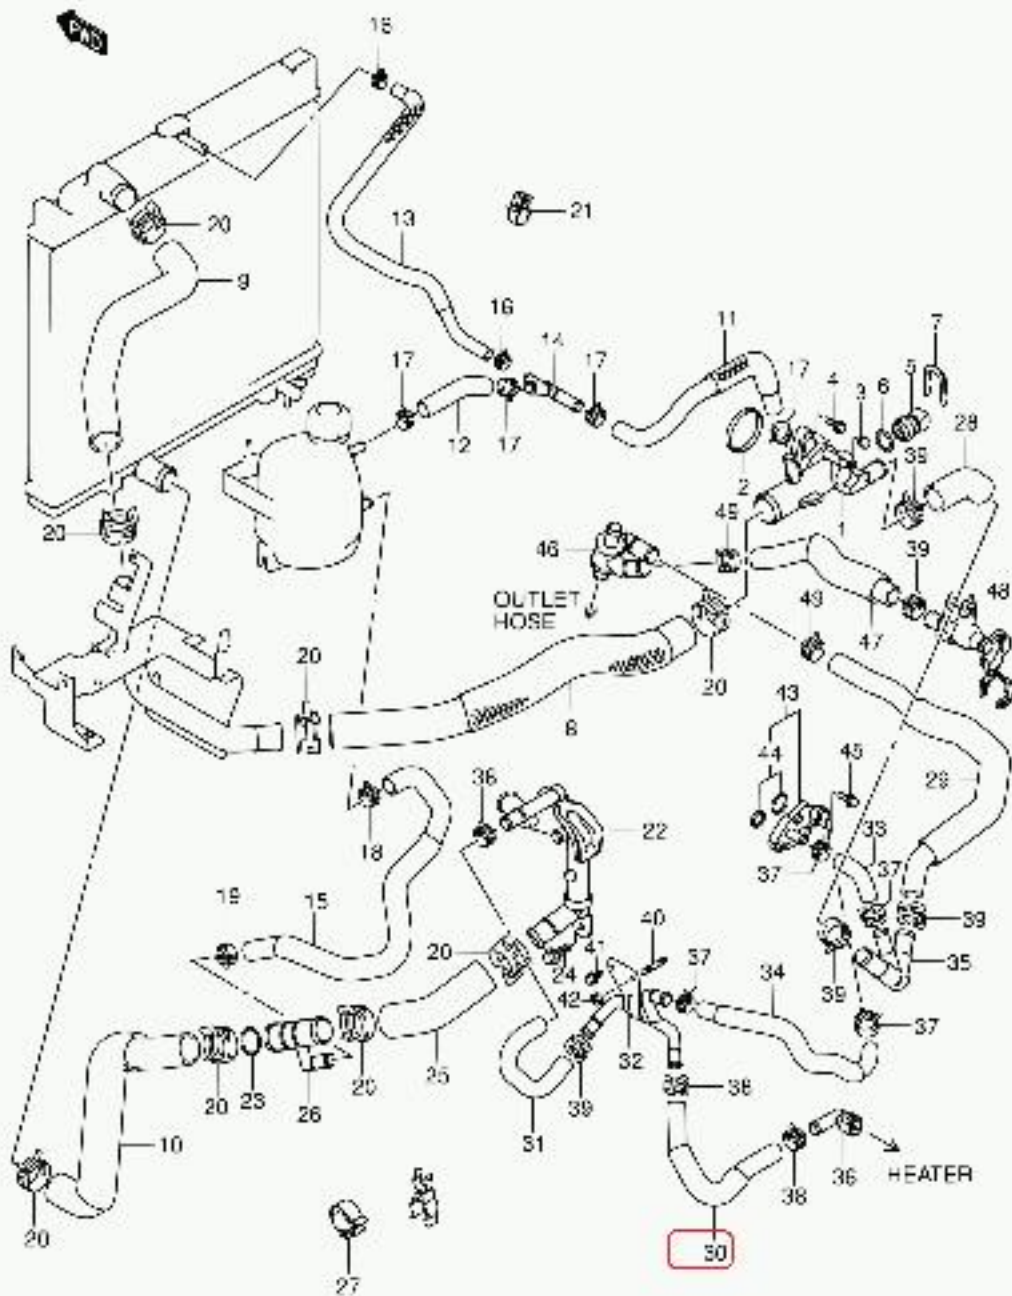

CONCESIONARIO OFICIAL SANTANA

SANTANA - 17873-84A50 - MANGUITO SALIDA RAD

Manguito salida radiador

HOSE, HEATER OUTLET NO.1

TUYAU, SORTIE DE CHAUFFAGE N° 1

TUBO, USCITA RISCALDAMENTO N. 1

HEIZUNGSROHR NR. 1

Vehículo Código de modelo ??dificación fuel ?odelo

Jimny SN415 SN415VD-6 DIESEL SN415VD TYPE 6

Jimny SN415 SN415VD-4 (SANTANA) DIESEL SN415VD

Jimny SN415 SN415VD-7 DIESEL SN415VD TYPE 7

Jimny SN415 SN415QD-4 (SANTANA) DIESEL SN415QD

SN413V-5 E22 046A
 WATER HOSE (SN415VD 2)