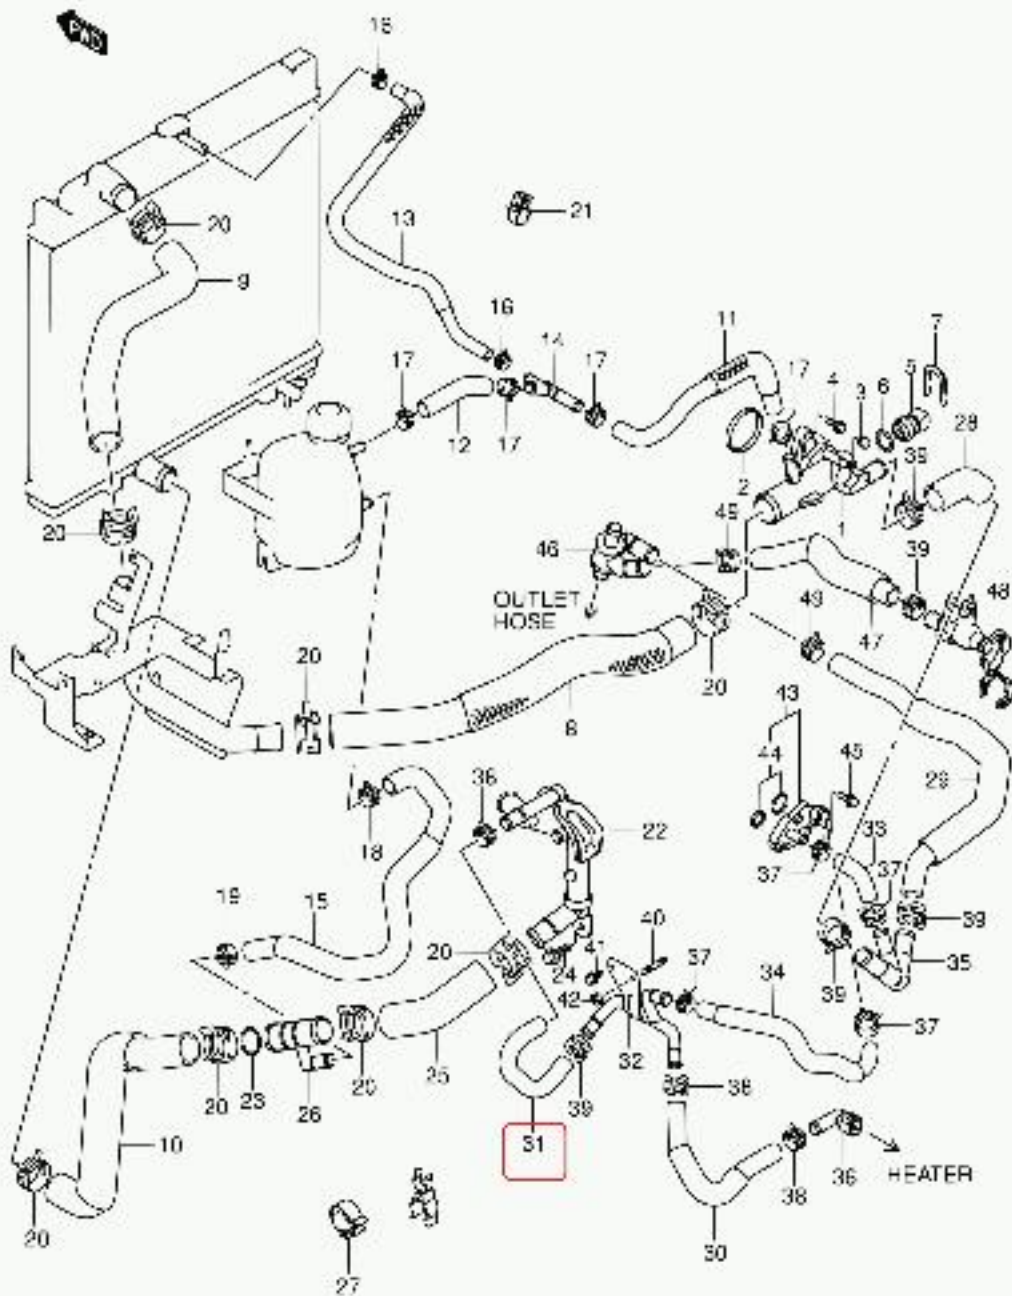

CONCESIONARIO OFICIAL SANTANA

SANTANA - 17874-84A51 - MANGUITO SALIDA RADIADOR

Manguito salida radiador

HOSE, HEATER OUTLET NO.2

TUYAU DE SORTIE DE CHAUFFAGE NO.2

Vehículo ??dificación ?odelo

Jimny SN415VD-6 SN415VD

Jimny SN415VD-7 SN415VD

SN413V-5 E22 046A
 WATER HOSE (SN415VD 2)