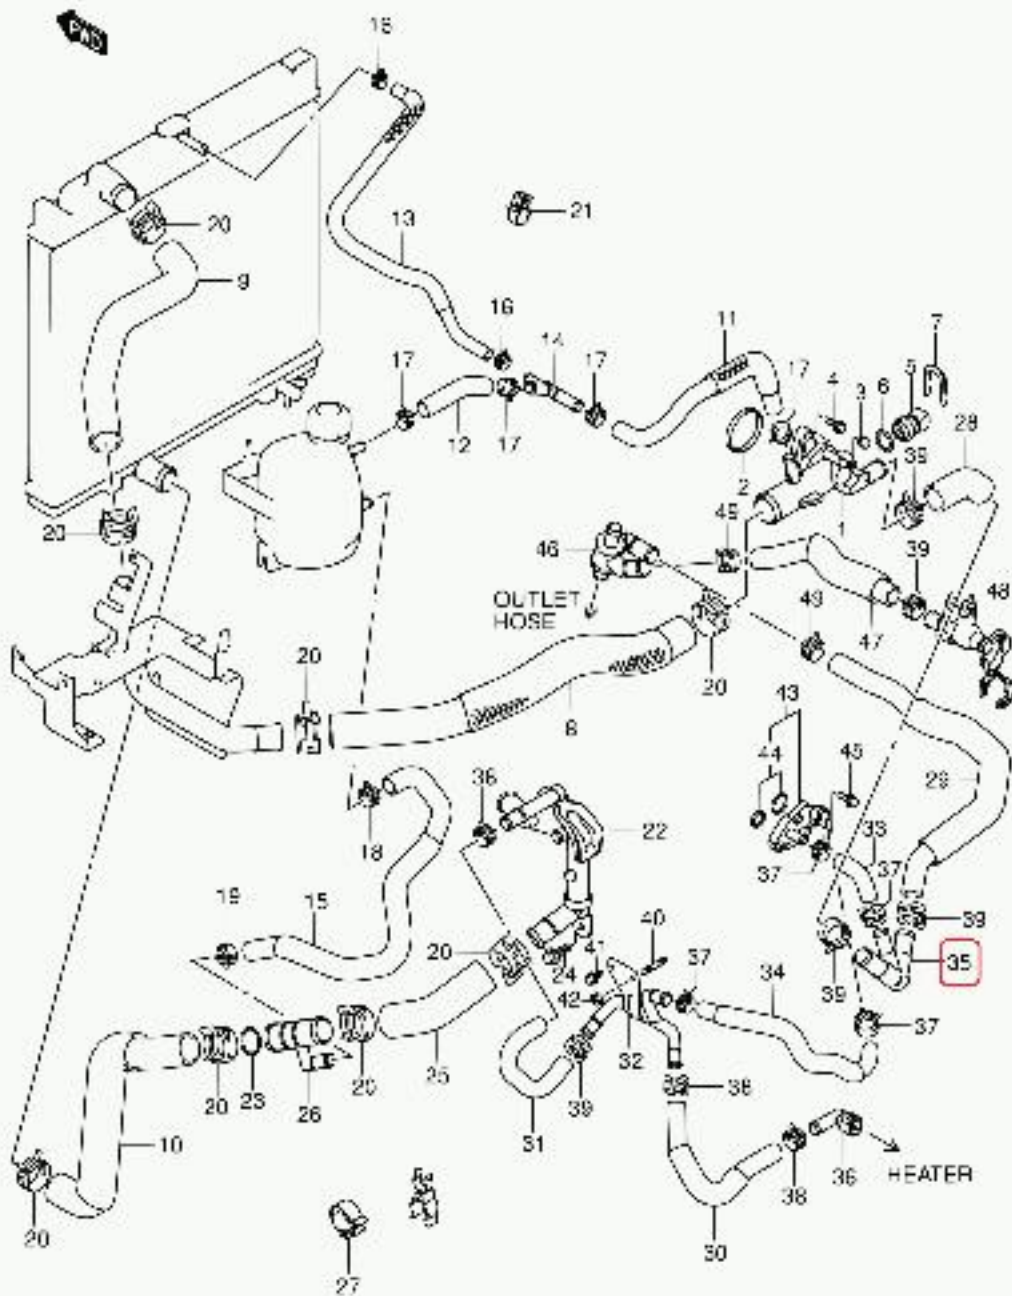

# CONCESIONARIO OFICIAL SANTANA

**SANTANA - 17878-84A50 - CONECTOR 3 VIAS**

Conector 3 vias

PIPE, 3 WAY

TUYAU, 3 VOIES

TUBO, 3 VIE

ROHR, 3 WEGE

Vehículo Código de modelo ??dificación fuel ?odelo

Jimny SN415 SN415VD-6 DIESEL SN415VD TYPE 6

Jimny SN415 SN415VD-4 (SANTANA) DIESEL SN415VD

Jimny SN415 SN415VD-7 DIESEL SN415VD TYPE 7

Jimny SN415 SN415QD-4 (SANTANA) DIESEL SN415QD

SN413V-5 E22 046A  
 WATER HOSE (SN415VD 2)