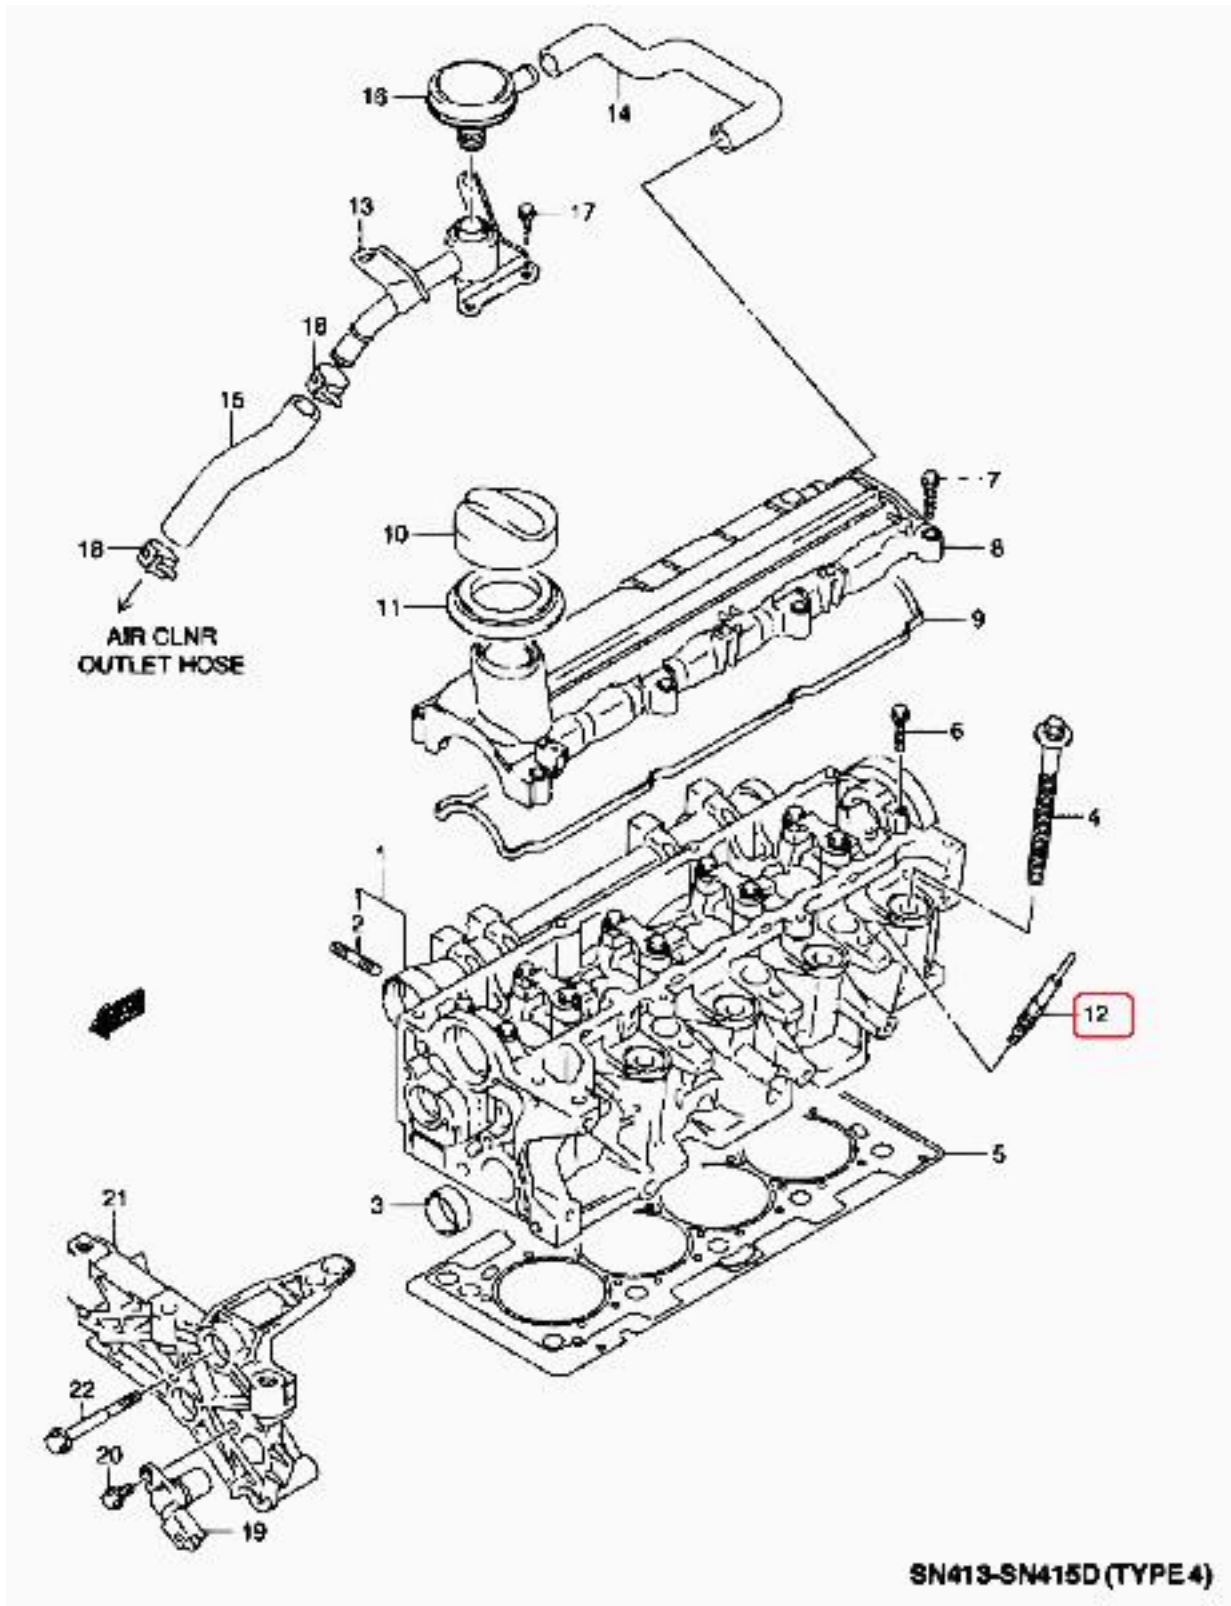

CONCESIONARIO OFICIAL SANTANA

SANTANA - 18550-84A50 - CALENTADOR

Calentador

PLUG, GLOW
FICHE, LUEUR

Marca Referencia

Suzuki 1855084A50

Vehículo ??dificación ?odelo

Jimny SN415VD-4 (SANTANA) SN415VD

Jimny SN415QD-4 (SANTANA) SN415QD

SN413-SN415D (TYPE 4)