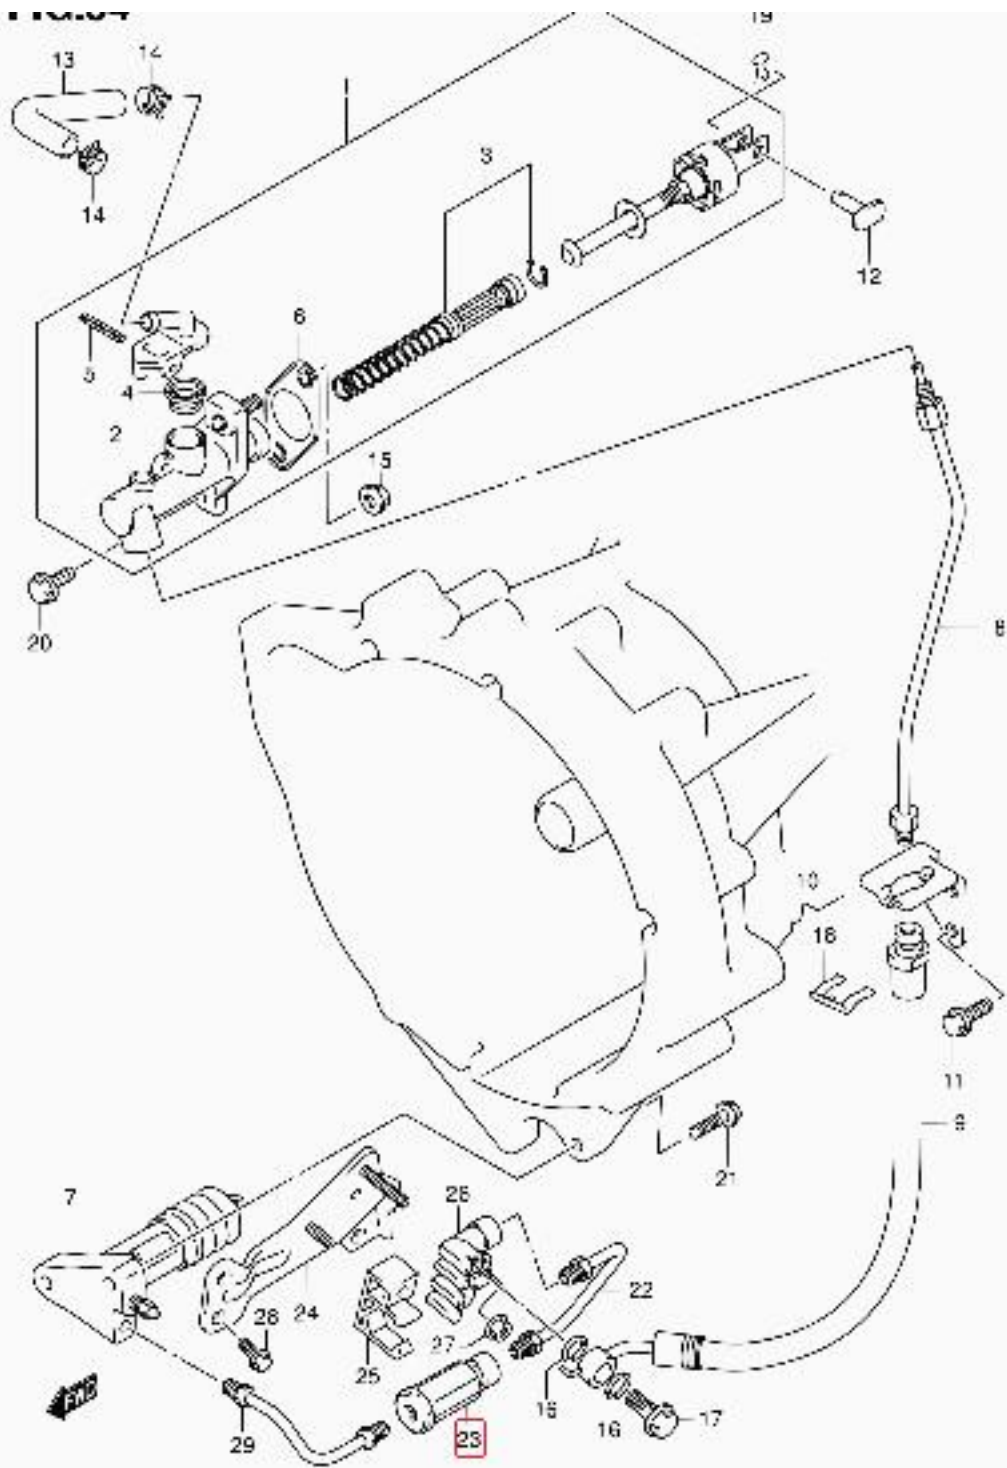

# CONCESIONARIO OFICIAL SANTANA

**SANTANA - 23840-84A60 - CONJUNTO DE VÁLVULA, MARIPOSA**

Valvula cuerpo

VALVE ASSY, THROTTLE

ENSEMBLE DE SOUPAPE D'ACCÉLÉRATEUR

Vehículo ??dificación ?odelo

Jimny SN415VD-6 SN415VD

Jimny SN415VD-4 (SANTANA) SN415VD

Jimny SN415VD-5 SN415VD

Jimny SN415VD-7 SN415VD

Jimny SN415QD-4 (SANTANA) SN415QD

SN413V-5 E22 054  
 MT CLUTCH MASTER CYLINDER