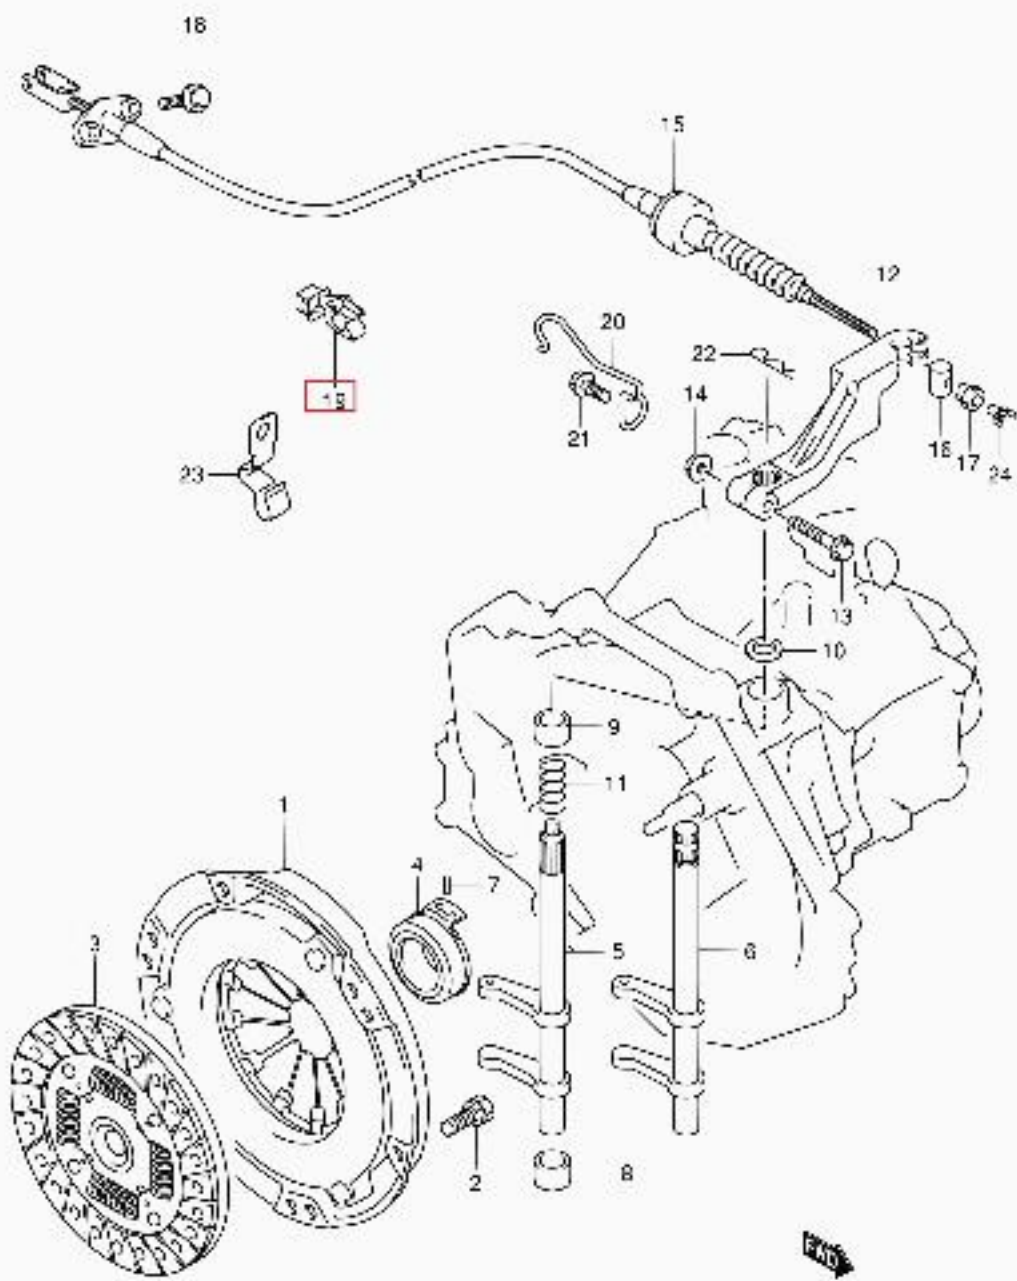

CONCESIONARIO OFICIAL SANTANA

SANTANA - 23915-77D00 - ABRAZADERA, CABLE DE EMBRAGUE DERECHO

Abrazadera cable de embrague derecho

Vehículo Códigos de modelo Código de modelo

Vitara/Sidekick SE416 SE416-5 TYPE 5

WagonR+ RB413 RB413-4 (Magyar) RB413

WagonR+ RB310 RB310-2 (Magyar) RB310 TYPE 2

WagonR+ RB413 RB413-2 (Magyar) RB413 TYPE 2

WagonR+ RB413 RB413 (Magyar) RB413 TYPE 1

WagonR+ RB413 RB413-3 (Magyar) RB413

X90 SZ416 SZ416 (E01,E02,E22,E24,E43)

WagonR+ RB310 RB310-3 (Magyar) RB310

WagonR+ RB310 RB310-5 (Magyar) RB310

RB413-4 E02 E22 069
 MT CLUTCH CONTROL (R3310, RB413:RHD:MT)