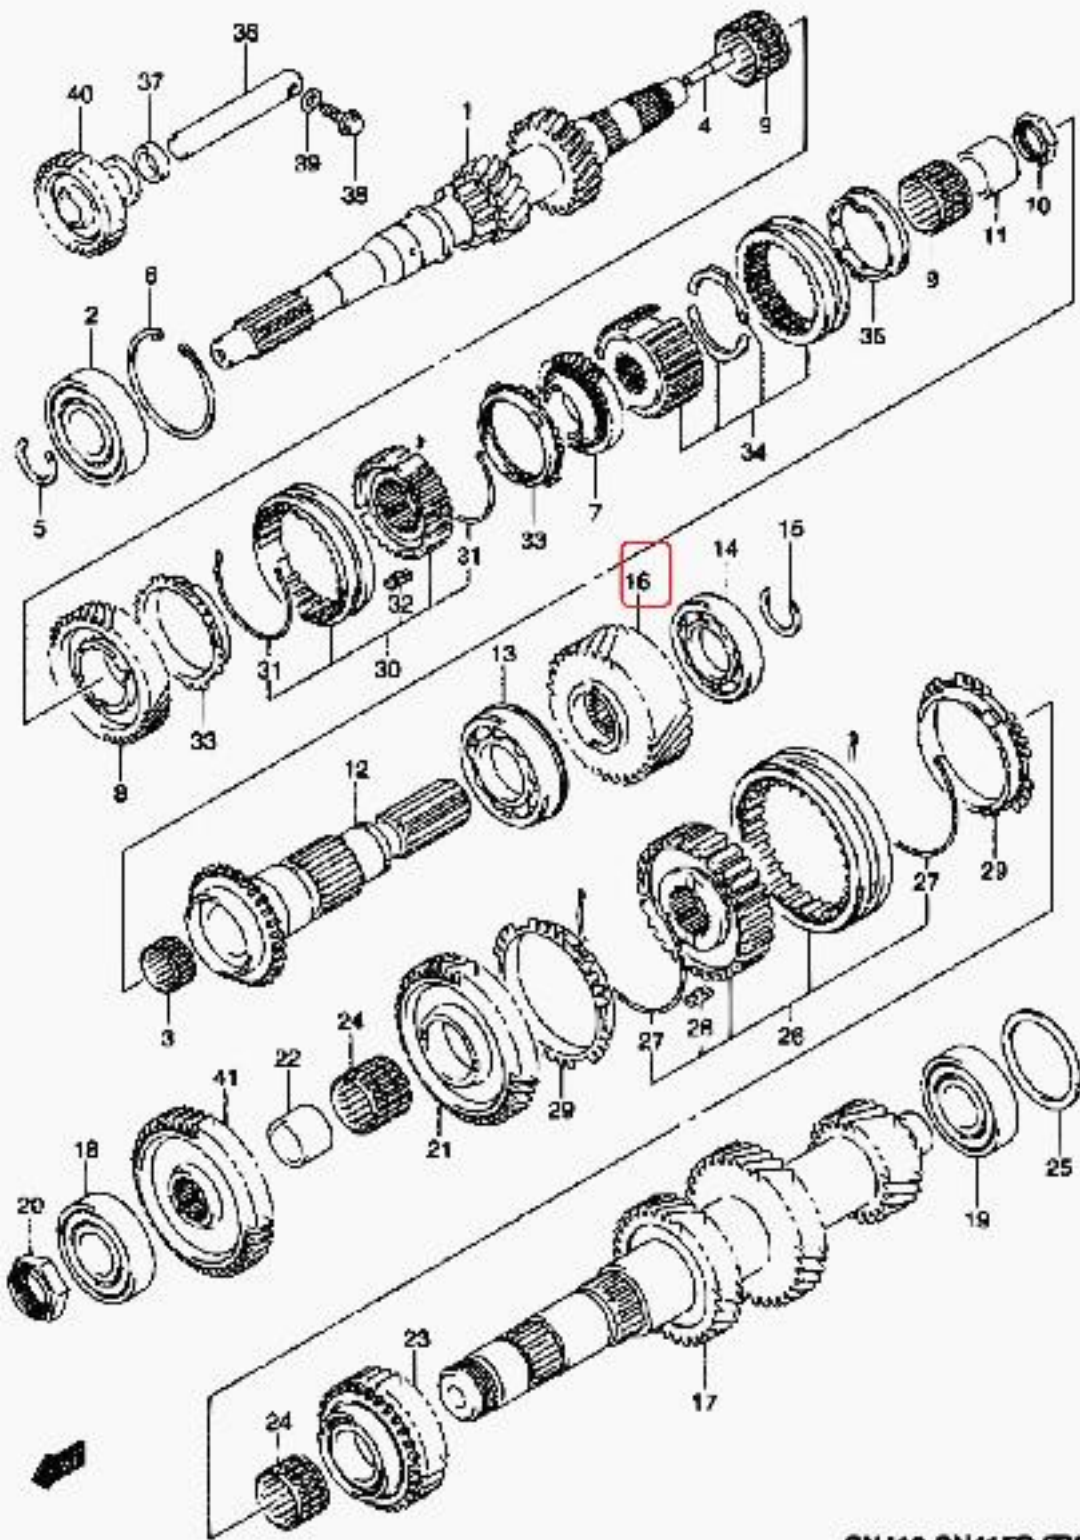

# CONCESIONARIO OFICIAL SANTANA

**SANTANA - 24122-84A60 - ENGRANAJE EJE SALIDA JIM.E-**

Enfranje eje salida

GEAR SHAFT OUTPUT

PIGNON D'ARBRE DE SORTIE

Vehículo Código de modelo ??dificación fuel ?odelo

Jimny SN415 SN415VD-4 (SANTANA) DIESEL SN415VD

Jimny SN415 SN415QD-4 (SANTANA) DIESEL SN415QD

SN413-SN415D (TYPE 4)