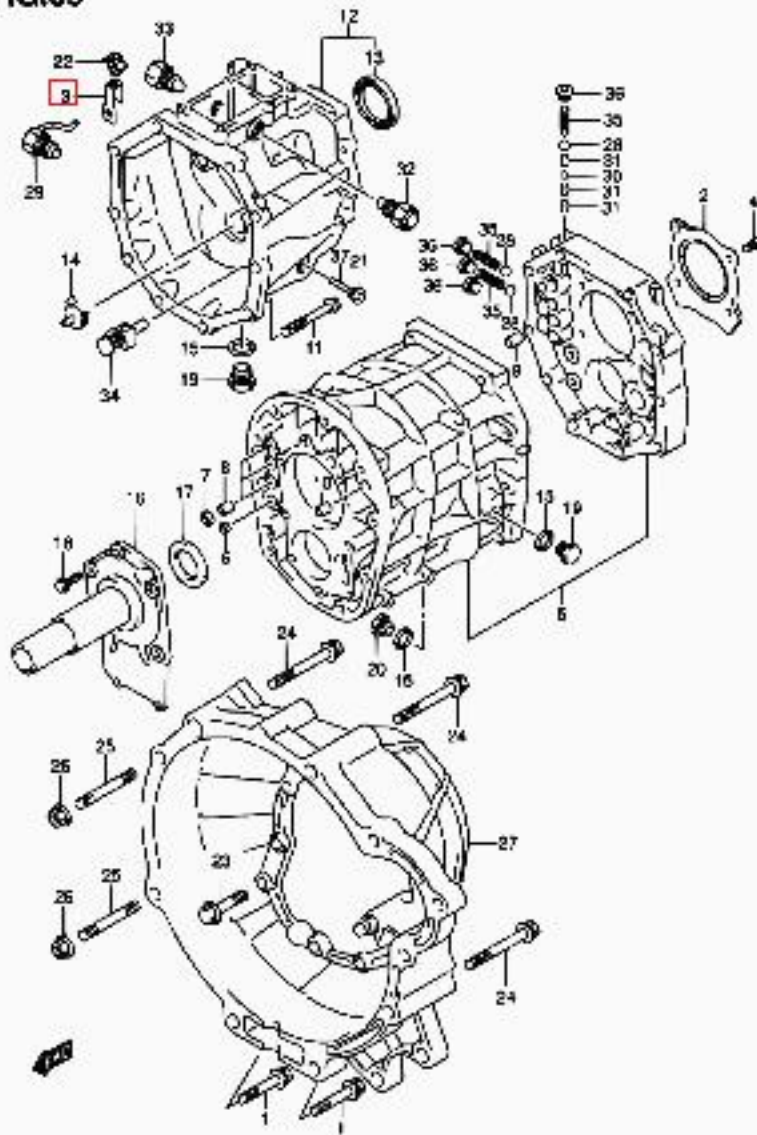

SQ420W-3 E22_069
MT TRANSMISSION CASE (MT:SQ420WD)