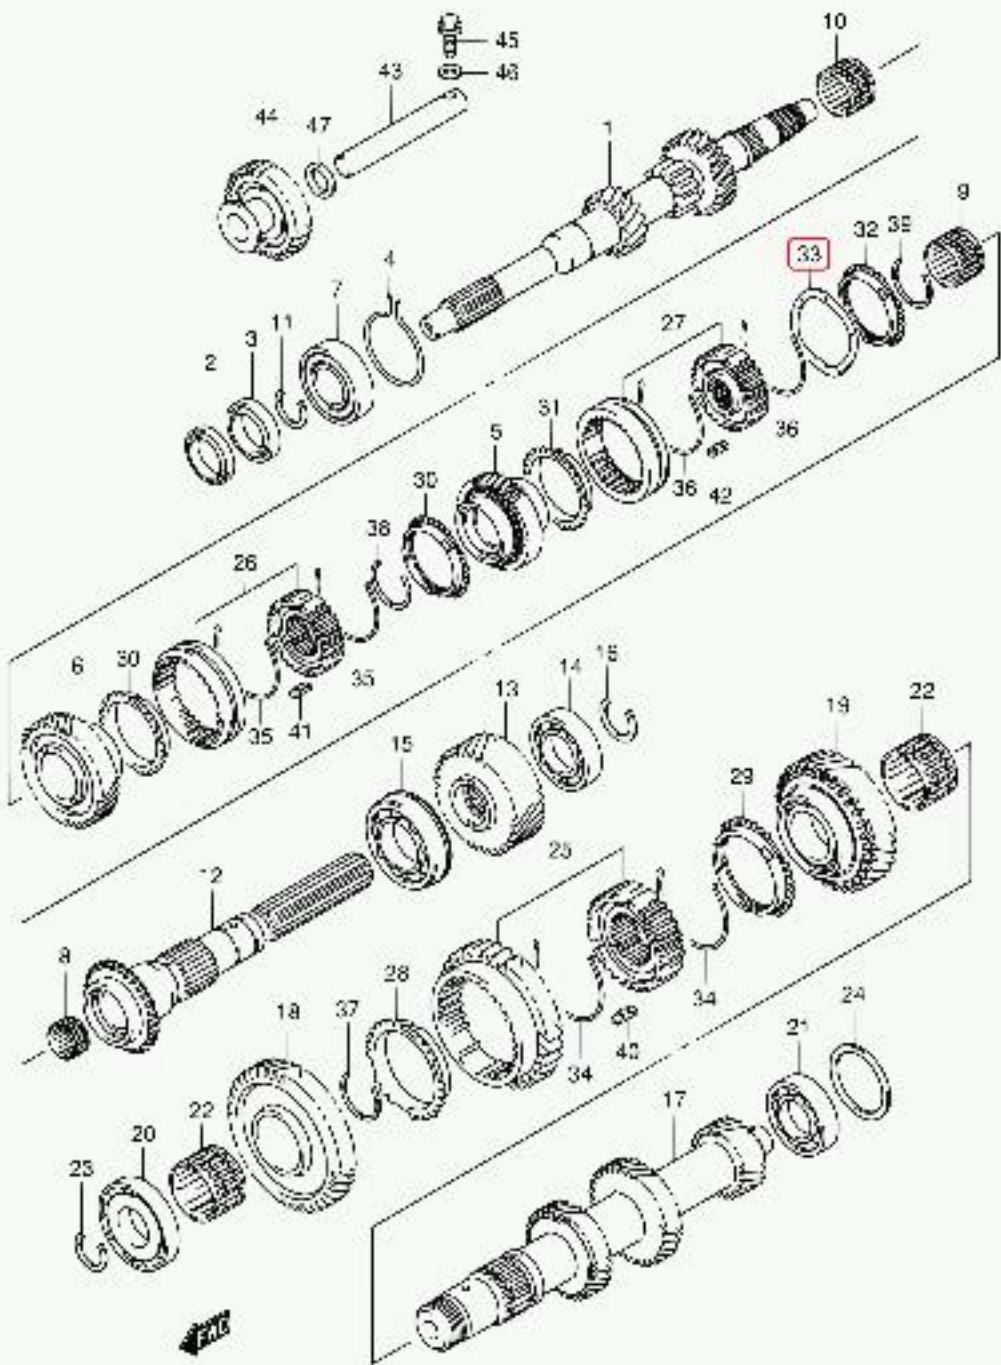

CONCESIONARIO OFICIAL SANTANA

SANTANA - 24436-81051 - MUELLE ANILLO SINCRONIZADO

Muelle anillo sincronizador

SPRING, SYNC RING 5TH

RESSORT, ANNEAU DE SYNCHRONISATION 5E

Vehículo Códigos de modelo Código de modelo

Jimny SN413 SN413V-9 (E02,E05,E06,E21,E22,E24,E38,E42,E90) SN413V TYPE 9

Jimny SN413 SN413V-9 (E37) SN413V TYPE 9

Jimny SN413 SN413V-9 (E10,E85,E96) SN413V TYPE 9

Jimny SN413 SN413V-9 (E43) SN413V TYPE 9

Jimny SN413 SN413V-9 (E50) TYPE 9 PETROL

Jimny SN413 SN413V-9 (E85) SN413V TYPE 9

SA413V-5 E22 055
 MT TRANSMISSION GEAR (1)