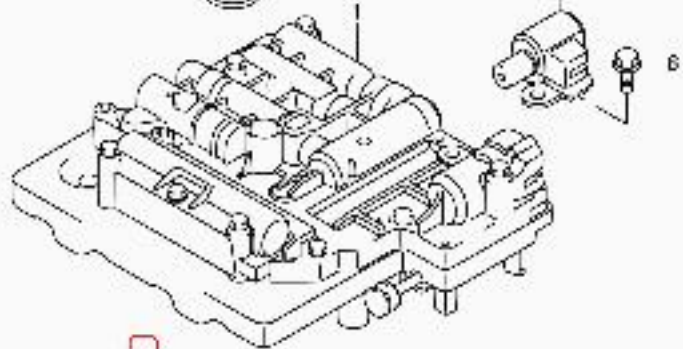

CONCESIONARIO OFICIAL SANTANA

SANTANA - 24756-81A10 - SOLENOIDE

Selenoide

SOLENOID
SOLÉNOÏDE

Vehículo Códigos de modelo Código de modelo
Jimny SN413 SN413V PETROL
Jimny SN413 SN413V-2 (SANTANA) PETROL TYPE 2
Jimny SN415 SN415QD (SANTANA) DIESEL
Jimny SN413 SN413Q (SANTANA) TYPE 1
Jimny SN413 SN413Q-2 (SANTANA) TYPE 2

VIEW A

VIEW A

SN413V E22_033
VALVE BODY(AT)