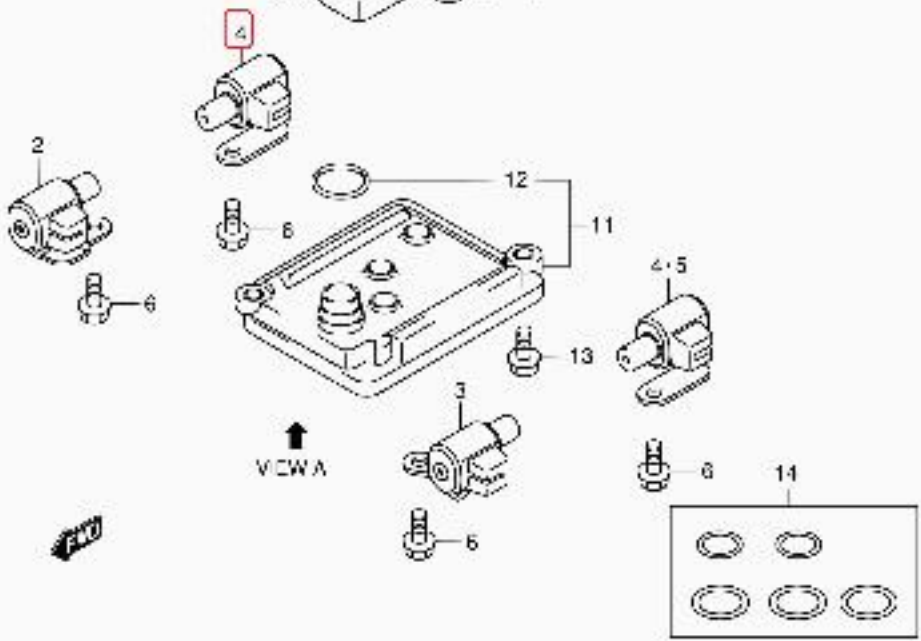

CONCESIONARIO OFICIAL SANTANA

SANTANA - 24756-81A10 - SOLENOIDE

Selenoide

SOLENOID
SOLÉNOÏDE

Vehículo Códigos de modelo Código de modelo
Jimny SN413 SN413V PETROL
Jimny SN413 SN413V-2 (SANTANA) PETROL TYPE 2
Jimny SN415 SN415QD (SANTANA) DIESEL
Jimny SN413 SN413Q (SANTANA) TYPE 1
Jimny SN413 SN413Q-2 (SANTANA) TYPE 2

VIEW A

VIEW A

SN413V E22_033
VALVE BODY(AT)