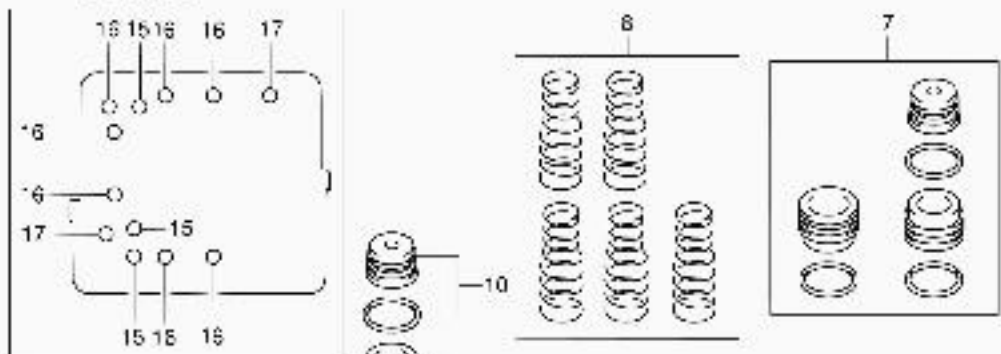

CONCESIONARIO OFICIAL SANTANA

SANTANA - 24756-81A10 - SOLENOIDE

Selenoide

SOLENOID
SOLÉNOÏDE

Vehículo Códigos de modelo Código de modelo
Jimny SN413 SN413V PETROL
Jimny SN413 SN413V-2 (SANTANA) PETROL TYPE 2
Jimny SN415 SN415QD (SANTANA) DIESEL
Jimny SN413 SN413Q (SANTANA) TYPE 1
Jimny SN413 SN413Q-2 (SANTANA) TYPE 2

VIEW A

VIEW A

SN413V E22_033
VALVE BODY(AT)