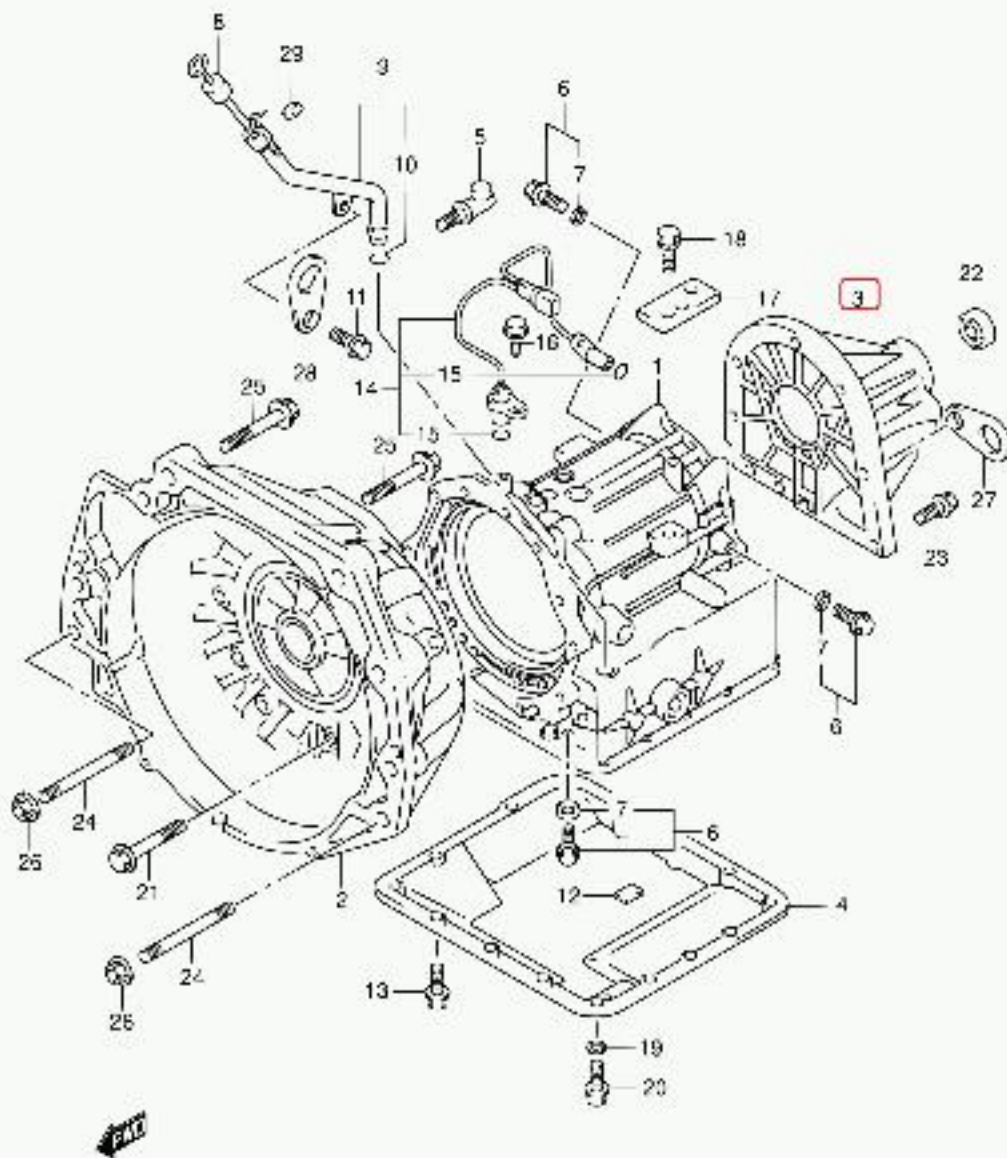

## SANTANA - 24770-81A10 - EXTENSION CAJA DE TRANSM

Extension caja de transmision

CASE, EXTENSION  
BOITIER, EXTENSION  
CASO, ESTENSIONE  
FALL, ERWEITERUNG

Vehículo Códigos de modelo Código de modelo  
Jimny SN413 SN413V-3 SN413V TYPE 3 PETROL  
Jimny SN413 SN413V PETROL  
Jimny SN413 SN413V-2 (SANTANA) TYPE 2 PETROL  
Jimny SN415 SN415QD (SANTANA) DIESEL  
Jimny SN415 SN415VD-4 DIESEL SN415VD TYPE 4  
Jimny SN413 SN413V-4 SN413V TYPE 4 PETROL  
Jimny SN413 SN413Q (SANTANA) TYPE 1  
Jimny SN413 SN413Q-2 (SANTANA) TYPE 2  
Jimny SN413 SN413V-2 SN413V TYPE 2 PETROL

SA413V-2 E22 062  
 AT TRANSMISSION CASE (AT)