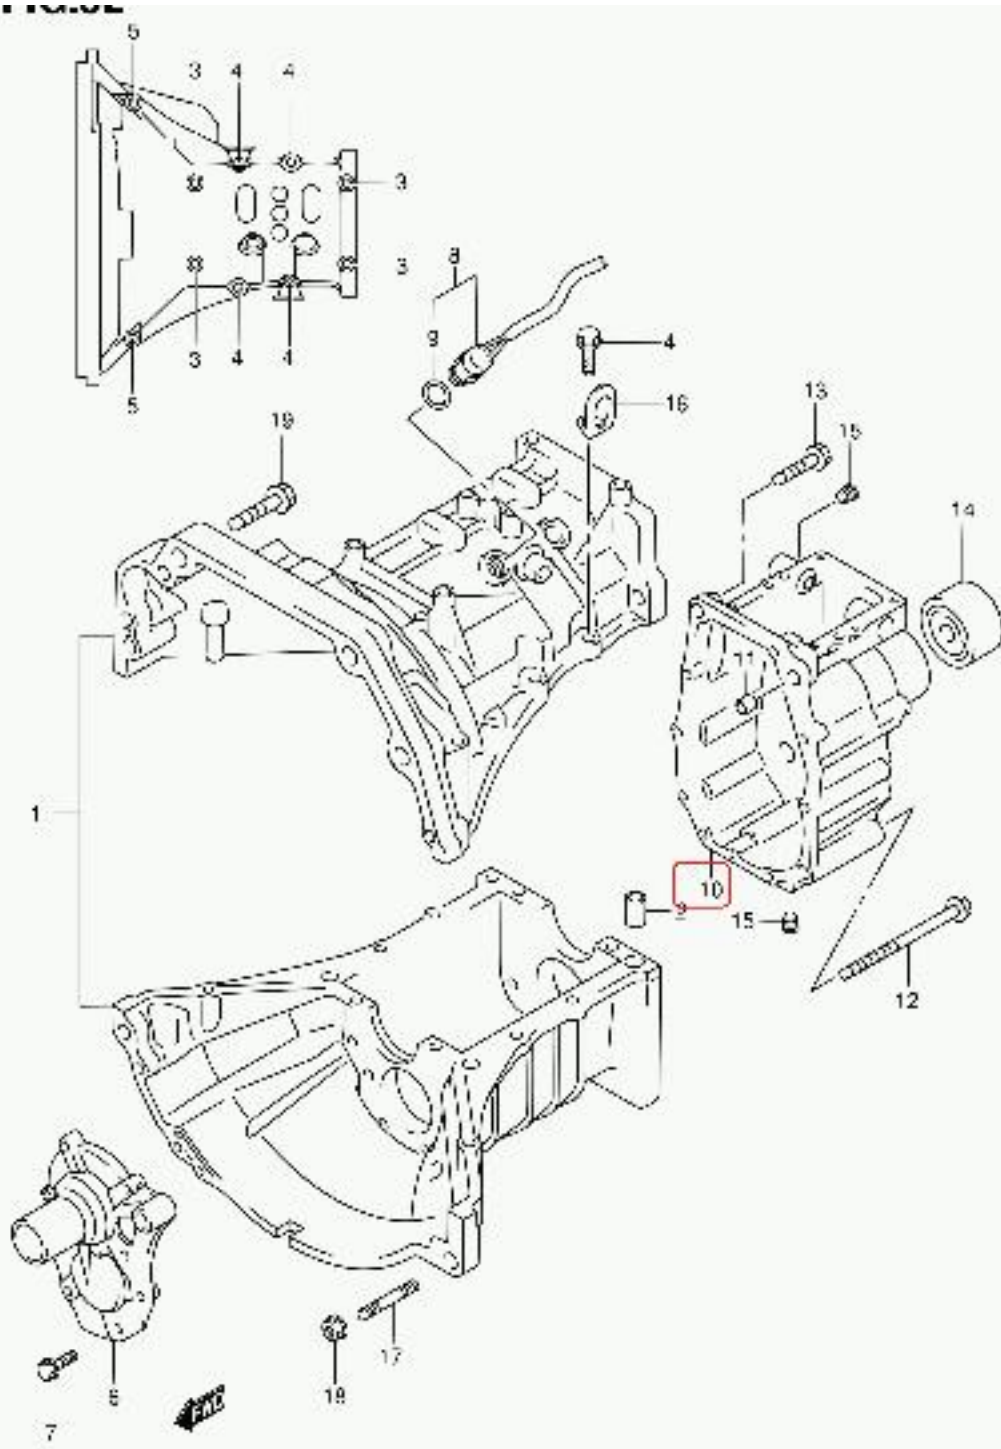

Jimny SN413 SN413V-3 PETROL SN413V TYPE 3

Jimny SN413 SN413V-2 (SANTANA) PETROL TYPE 2

Jimny SN413 SN413V-4 PETROL SN413V TYPE 4

Jimny SN413 SN413Q (SANTANA) TYPE 1

Jimny SN413 SN413Q-2 (SANTANA) TYPE 2

Jimny SN413 SN413V-2 PETROL SN413V TYPE 2

SN413V-2 E22 052  
 MT TRANSMISSION CASE (MT:SN413V)