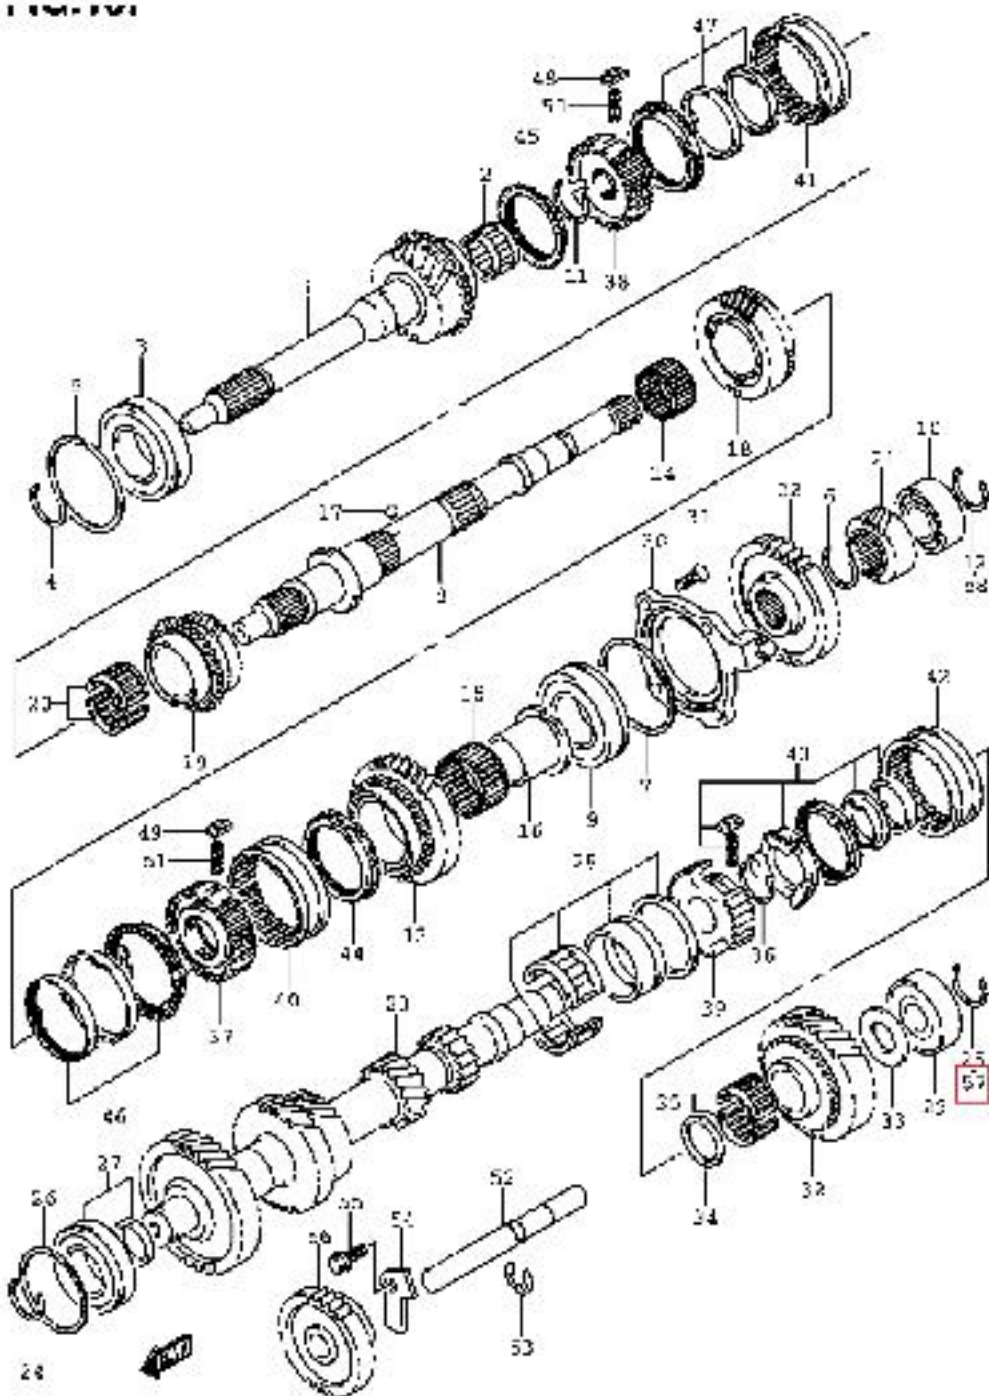

CONCESIONARIO OFICIAL SANTANA

SANTANA - 24801-78E50-315 - CIRCLIP(T:3.15)(GRAY)

CIRCLIP(T:3.15)(GRAY)

Santana

SQ420W-2 E22_107
KIT TRANSMISION (MT:SQ420WD:RFE)