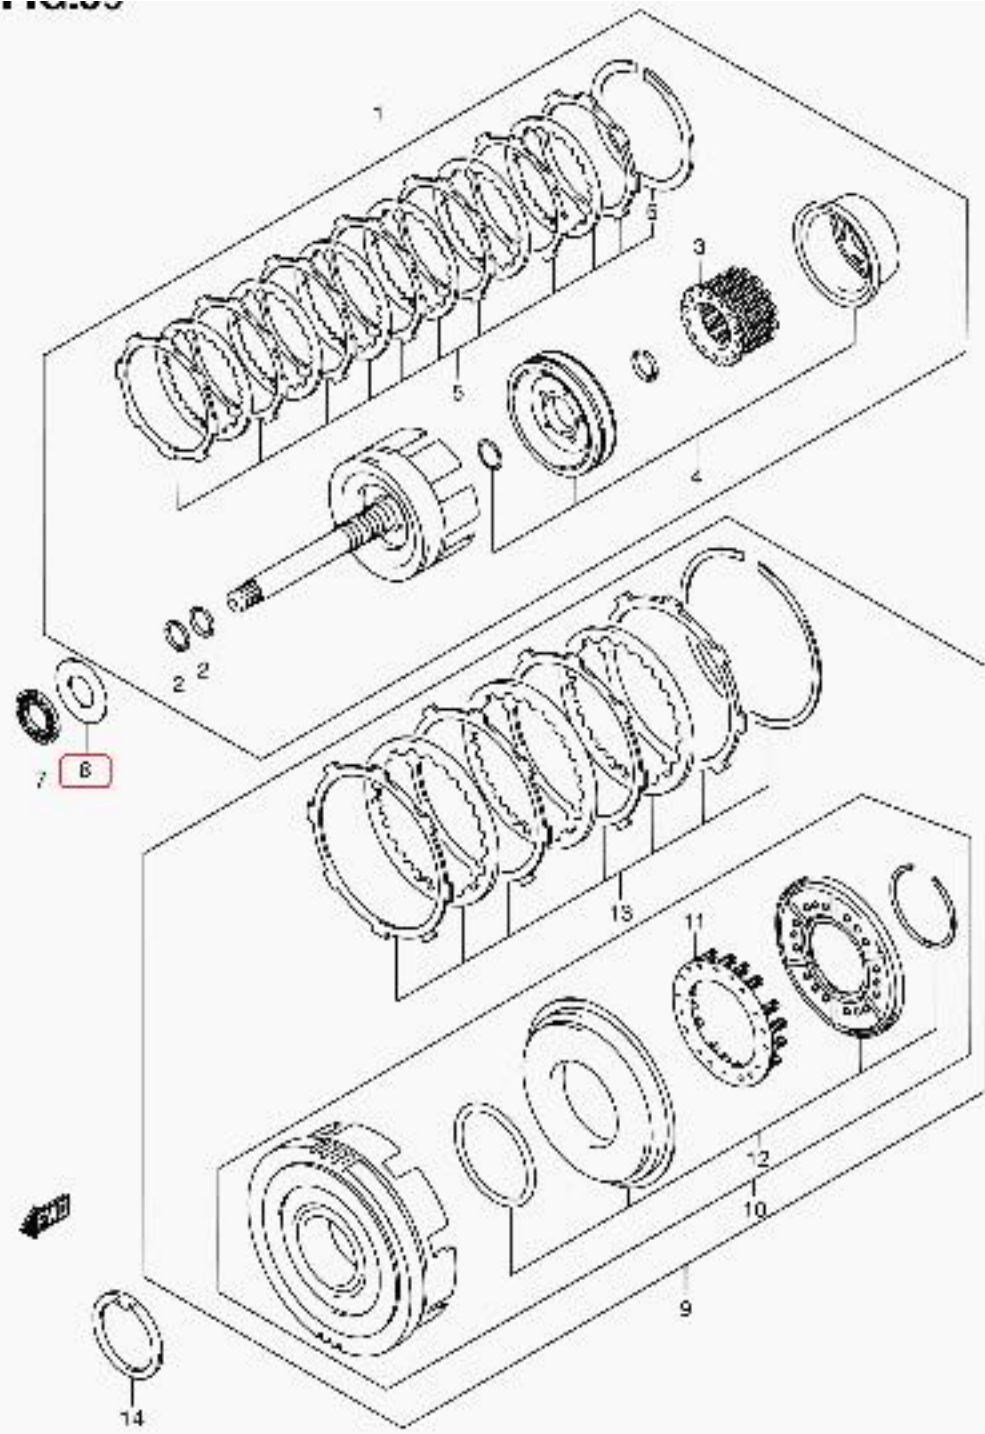

SA413V-2 E22 058
AT INPUT SHAFT (AI)