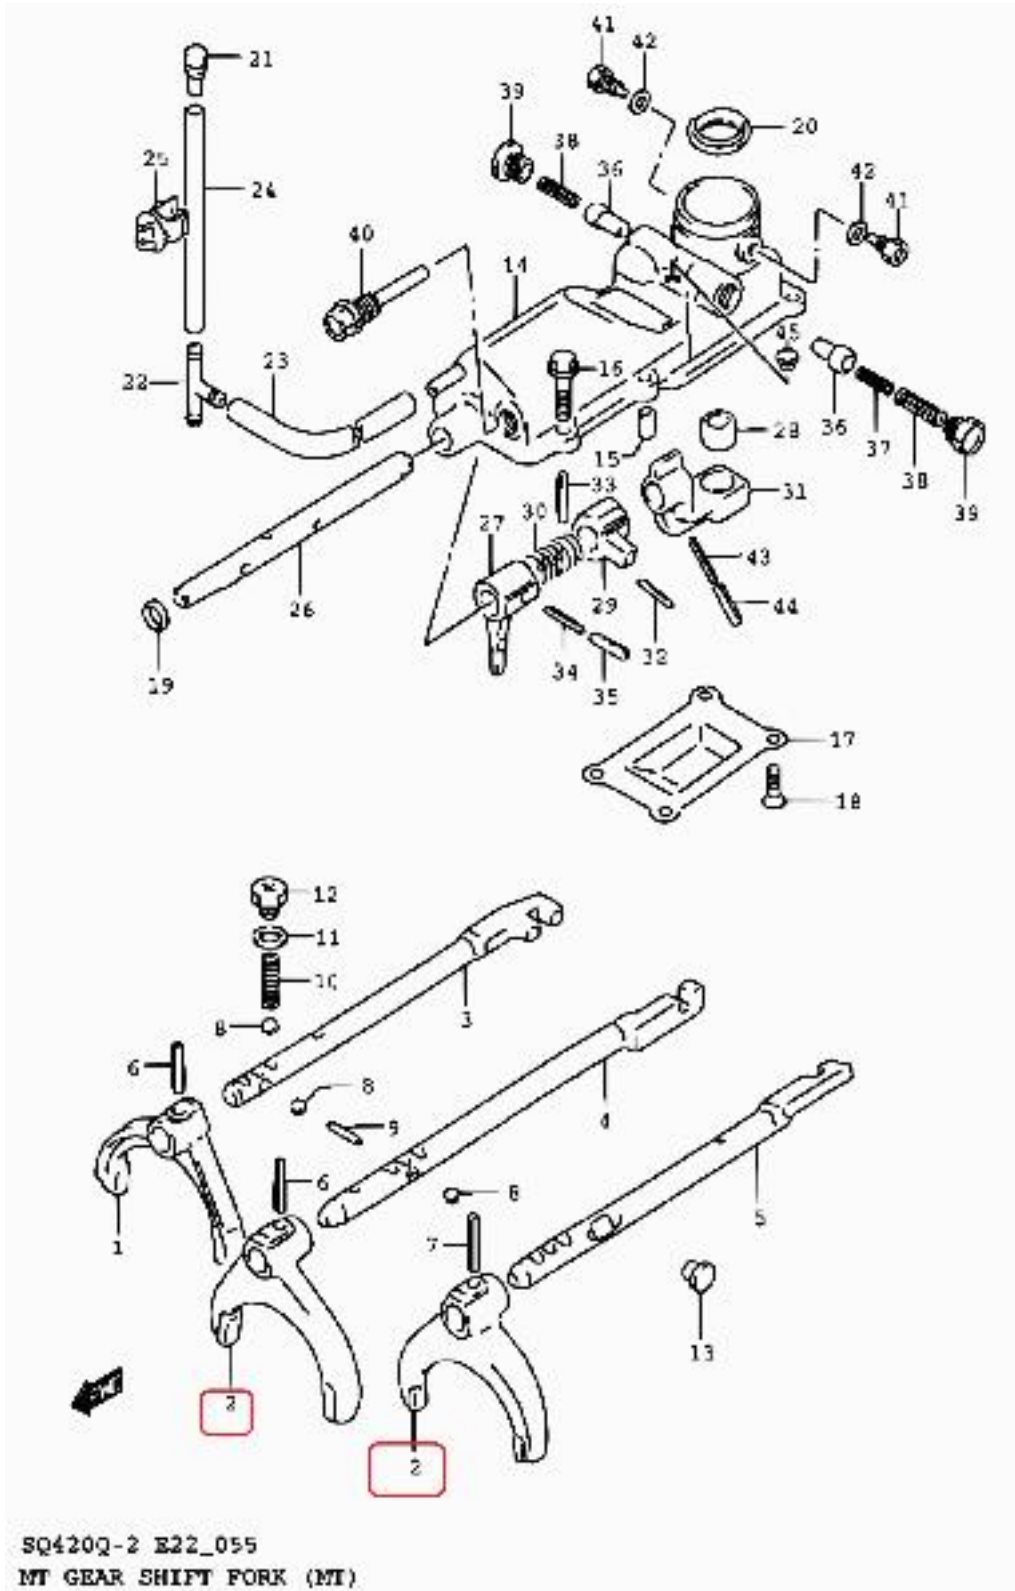

CONCESIONARIO OFICIAL SANTANA

SANTANA - 25221-60A11 - HORQUILLA, MARCHA ALTA

Horquilla marchas altas

FORK, GEAR SHIFT HIGH & REV

FOURCHE, LEVAGE DE VITESSES HAUT ET REV

Vehículo

X90 SZ416 (E30,E28,E33:MY 1996) 96 MODEL
Vitara/Sidekick SE416 (E03,E33:MY 1993) 93 MODEL
Vitara/Sidekick SE416 (E03,E33:MY 1992) 92 MODEL
Grand Vitara SQ420Q (MY:99-00,CAMI) SQ420Q
Vitara/Sidekick SQ420Q (E03,E28,E33:MY 2003) SQ420Q 03 MODEL
Vitara/Sidekick SQ420Q (E03,E28,E33:MY 1999) SQ420Q 99 MODEL
Vitara/Sidekick SQ420L (E03,E28,E33:MY 1999) SQ420L 99 MODEL
Vitara/Sidekick SQ420Q (E03,E28,E33:MY 2000) SQ420Q 00 MODEL
Vitara/Sidekick SE416-2 (E24)
Vitara/Sidekick SE416 (3DR)
Vitara/Sidekick SE419TD (MY:97-98,Santana)
Vitara/Sidekick SQ420L (E03,E28,E33:MY 2003) SQ420L 03 MODEL
Grand Vitara SQ420XD-3
Vitara/Sidekick SQ416Q (E03,E28,E33:MY 2000) SQ416Q 00 MODEL
Vitara/Sidekick SE416 (E03,E28,E33,E60:MY 1997) SE416 97 MODEL
Vitara/Sidekick SQ416Q (E03,E28,E33:MY 2002) SQ416Q 02 MODEL
X90 SZ416 (E30,E28,E33:MY 1997) 97 MODEL
X90 SZ416 (E01,E02,E22,E24,E43)
Grand Vitara SQ416Q (MY:99-00,CAMI) SQ416Q
Vitara/Sidekick SE419D (MY:96, 3DR Santana)
Vitara/Sidekick SQ420L (E03,E28,E33:MY 2000) SQ420L 00 MODEL
Vitara/Sidekick SQ416Q (E03,E28,E33:MY 2001) SQ416Q 01 MODEL
Grand Vitara SQ420V-2 SQ420V
Vitara/Sidekick SE416 (E28:MY 1992) 92 MODEL
Vitara/Sidekick SV420G-3 SV420G
Vitara/Sidekick SV620 SV620
Vitara/Sidekick SE416 (MY:97-98, Santana)
Grand Vitara SQ416Q (MY:01-04,CAMI) SQ416Q
Grand Vitara SQ416X-2 SQ416X

Escudo
Escudo
Escudo
Escudo
Escudo
Escudo
X-90

SQ420Q-2 E22_055
MT GEAR SHIFT FORK (MT)