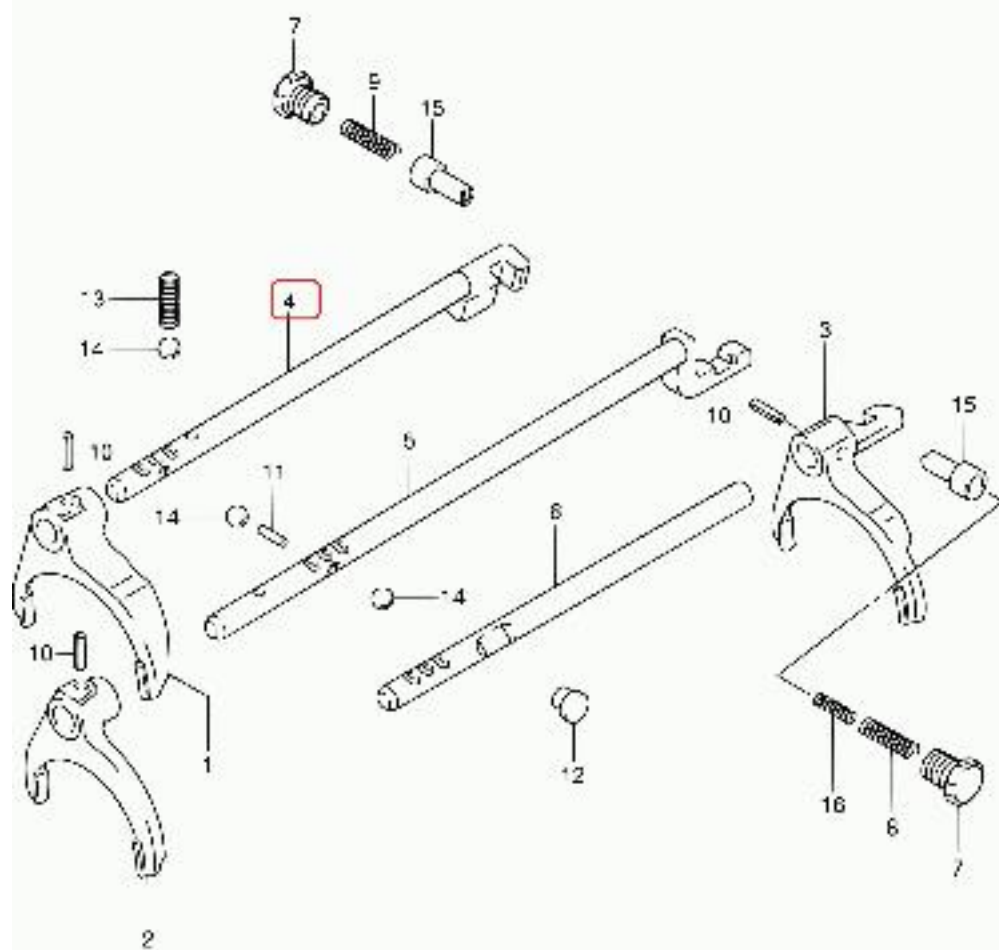

CONCESIONARIO OFICIAL SANTANA

SANTANA - 25410-81A20 - EJE, VELOCIDADES BAJAS

Eje baja velocidad

SHAFT, LOW SPEED

ARBRE BASSE VITESSE

Vehículo

Jimny SN413Q (SANTANA)

Jimny SN413V-3 SN413V

Jimny SN413V

Jimny SN413V-2 SN413V

Jimny SN413Q-2 (SANTANA)

Jimny SN413V-2 (SANTANA)

Jimny SN413V-4 SN413V

Jimny

Jimny

Jimny

FIG.25

SN413V E22_025
GEAR SHIFT FORK(MT)