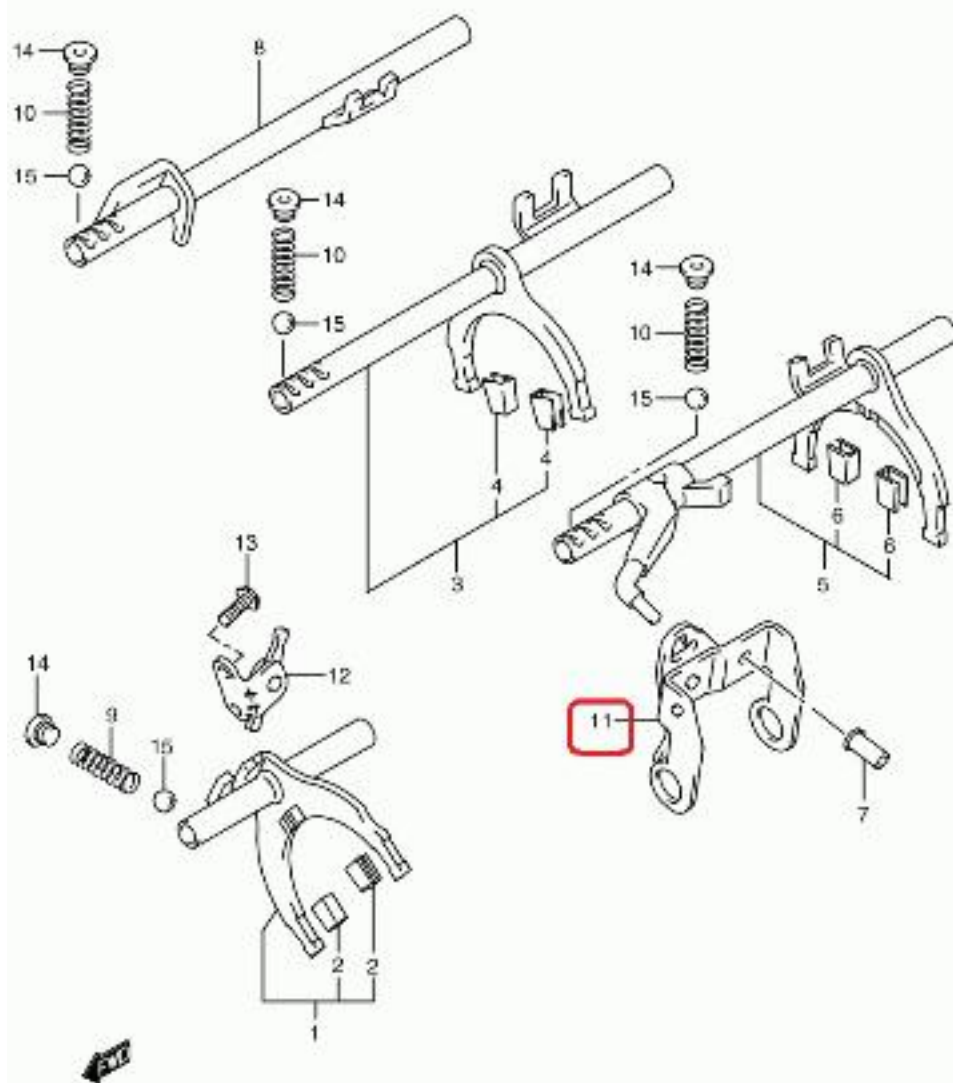

Jimny

Jimny

FIG.252S

DA64V\_252S  
GEAR SHIFT FORK