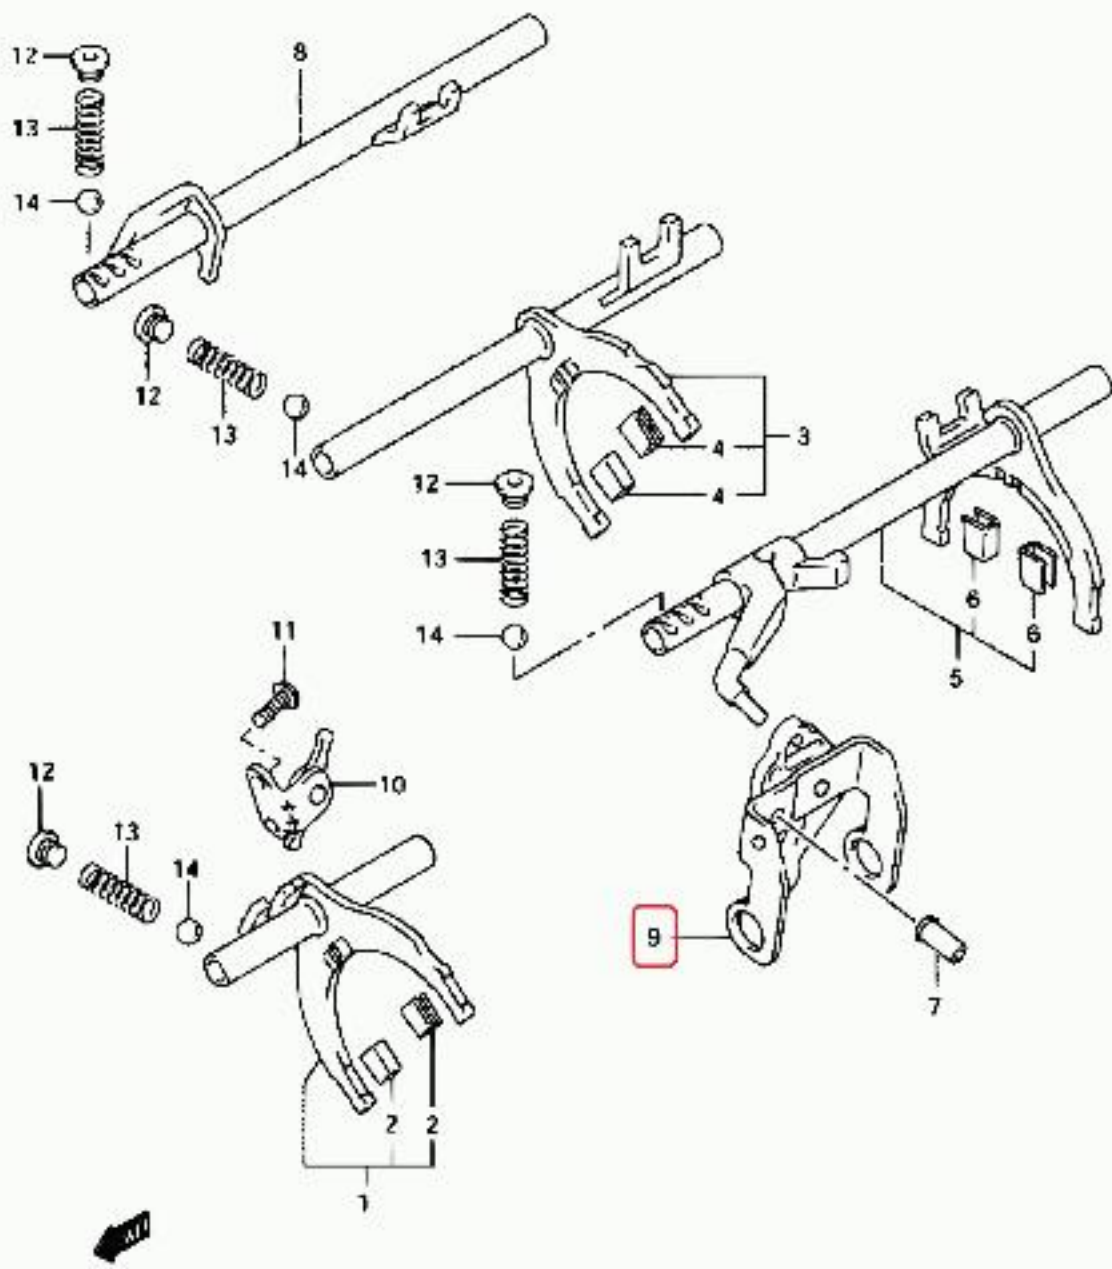

Escudo

Escudo

Escudo

Escudo

JB627W E33_027
 MT GEAR SHIFT FORK (MT)