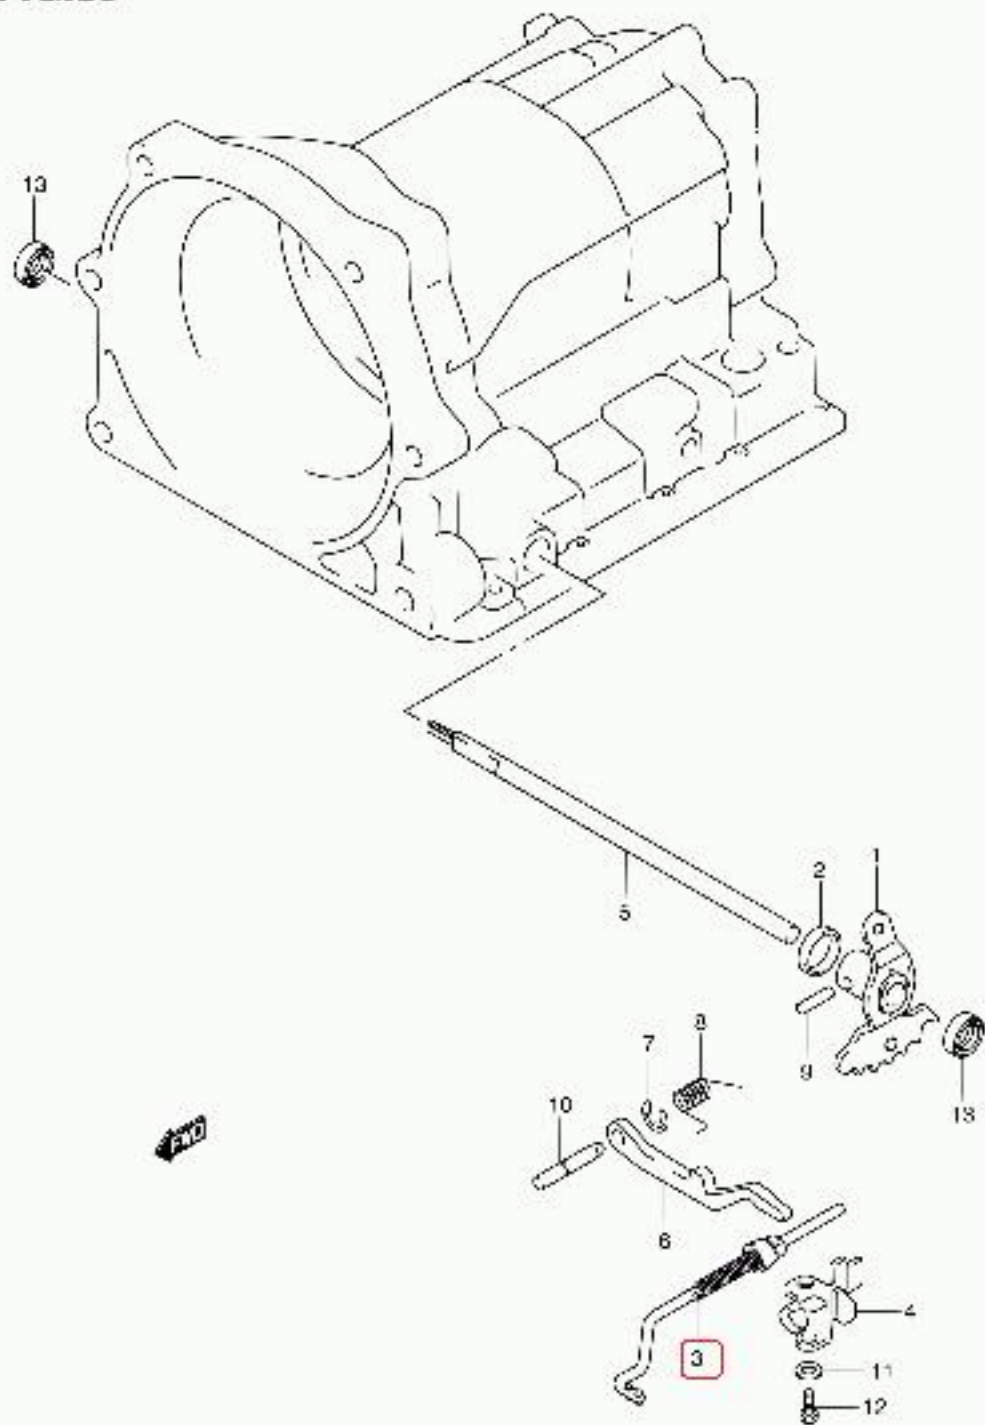

JB116X-1 E22_083
AT PARKING LOCK