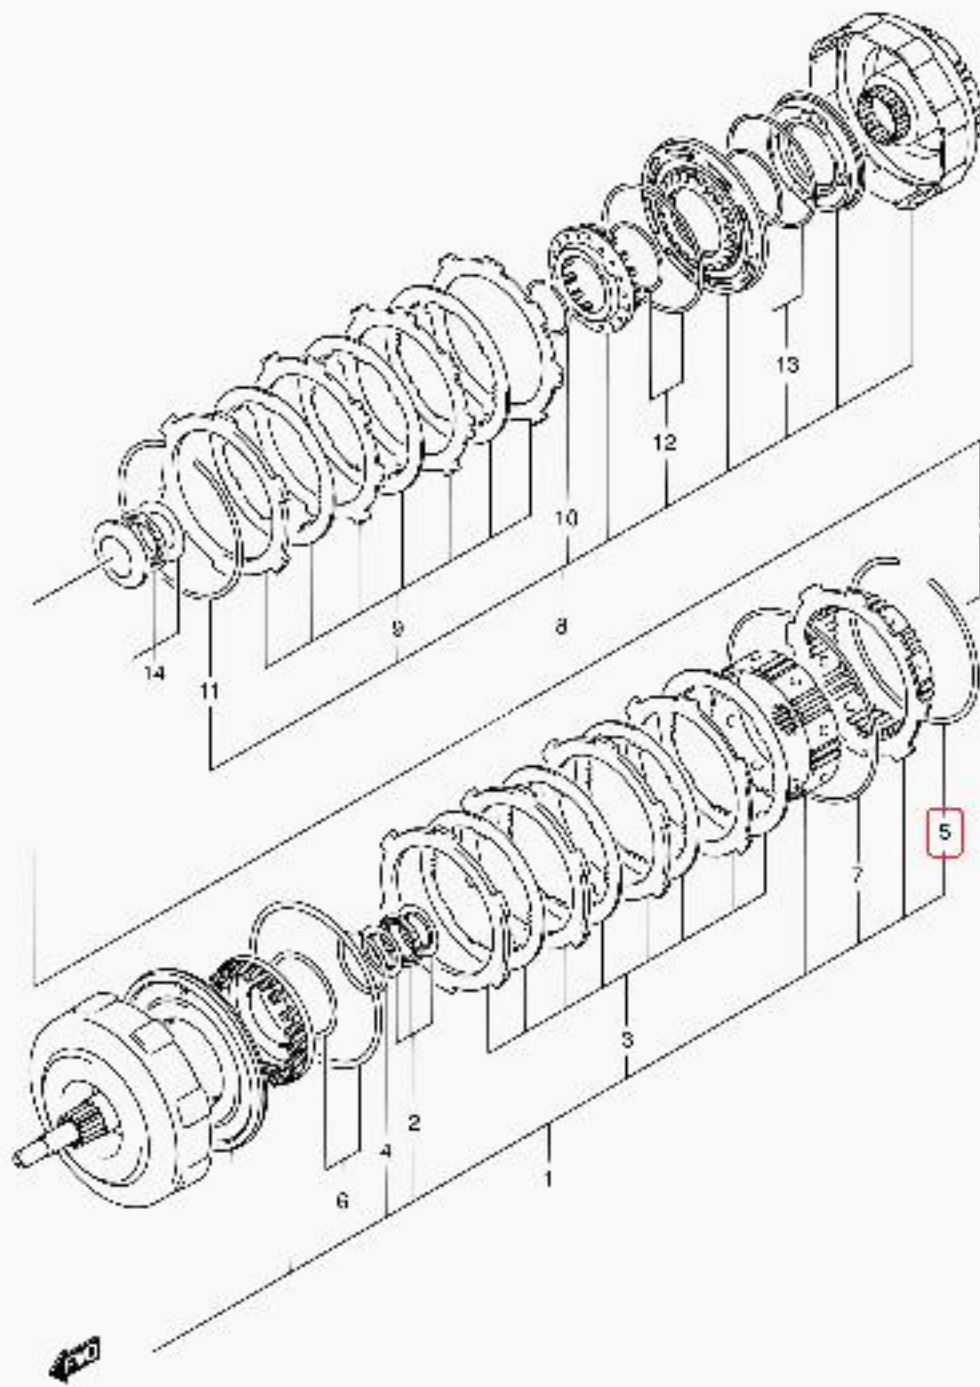

CONCESIONARIO OFICIAL SANTANA

SANTANA - 26692-57B01 - ANILLO, PLACA TRASERA

Anillo placa trasera

RING, BACK PLATE

ANNEAU, PLAQUE ARRIERE

Vehículo Códigos de modelo Código de modelo Fecha del modelo desde spec
Grand Vitara JB424 JB424W-6 (E02,E06,E22,E24,E30,E38,E90) JB424W TYPE 6
Grand Vitara XL-7 JA627 JA627W (MY 2003) 03 MODEL
Grand Vitara JB419 JB419WD-2 JB419WD TYPE 2
Grand Vitara SQ420 SQ420Q (MY:99-00,CAMI) SQ420Q
Grand Vitara JB424 JB424W-6 (E35) JB424W TYPE 6
Grand Vitara SQ416 SQ416L SQ416L
Grand Vitara SQ625 SQ625 (E28,E33,E60:MY 2000) 00 MODEL
Grand Vitara JB424 JB424W (E33:MY 2009) 09 MODEL JB424W
Vitara/Sidekick SE416 SE416 (E03,E33:MY 1993) 93 MODEL
Vitara/Sidekick SE416 SE416-5 TYPE 5
Grand Vitara JB424 JB424X-4 (E50) JB424X
Grand Vitara JB424 JB424X-5 (E02,E10,E22,E24,E43,E90,E96) JB424X TYPE 5
Vitara/Sidekick SE416 SE416 (3DR) TYPE 1
Vitara/Sidekick SV418 SV418 (MY 1997) 97 MODEL SV418
Vitara/Sidekick SE416 SE416 (E03,E33:MY 1995) 95 MODEL
Vitara/Sidekick SE416 SE416-4 TYPE 4
Grand Vitara JB416 JB416X-6 JB416X TYPE 6
Grand Vitara SQ420 SQ420Q (MY:01-04,CAMI) SQ420Q
Grand Vitara SQ420 SQ420X-3
Vitara/Sidekick SE419 SE419D (MY:96, 5DR Santana) 5DR
Grand Vitara SQ625 SQ625 (E28,E33,E60:MY 2002) 02 MODEL
Vitara/Sidekick SV418 SV418 (MY 1996) 96 MODEL SV418
Vitara/Sidekick SV420 SV420D SV420D TYPE 1
Vitara/Sidekick SE416 SE416 (E03,E33:MY 1994) 94 MODEL
Grand Vitara XL-7 JA627 JA627W-2 (E02,E06,E10,E11,E21,E22,E24,E37,E38,E43,E50,E54)
Grand Vitara JB424 JB424W (E28:MY 2009) 09 MODEL JB424W
Vitara/Sidekick SE416 SE416-3 (5DR) TYPE 3
Grand Vitara SQ420 SQ420V SQ420V
Grand Vitara SQ625 SQ625W-2 (G.Vitara) SQ625W

JB416X-4 E22 084
AT FORWARD CLUTCH