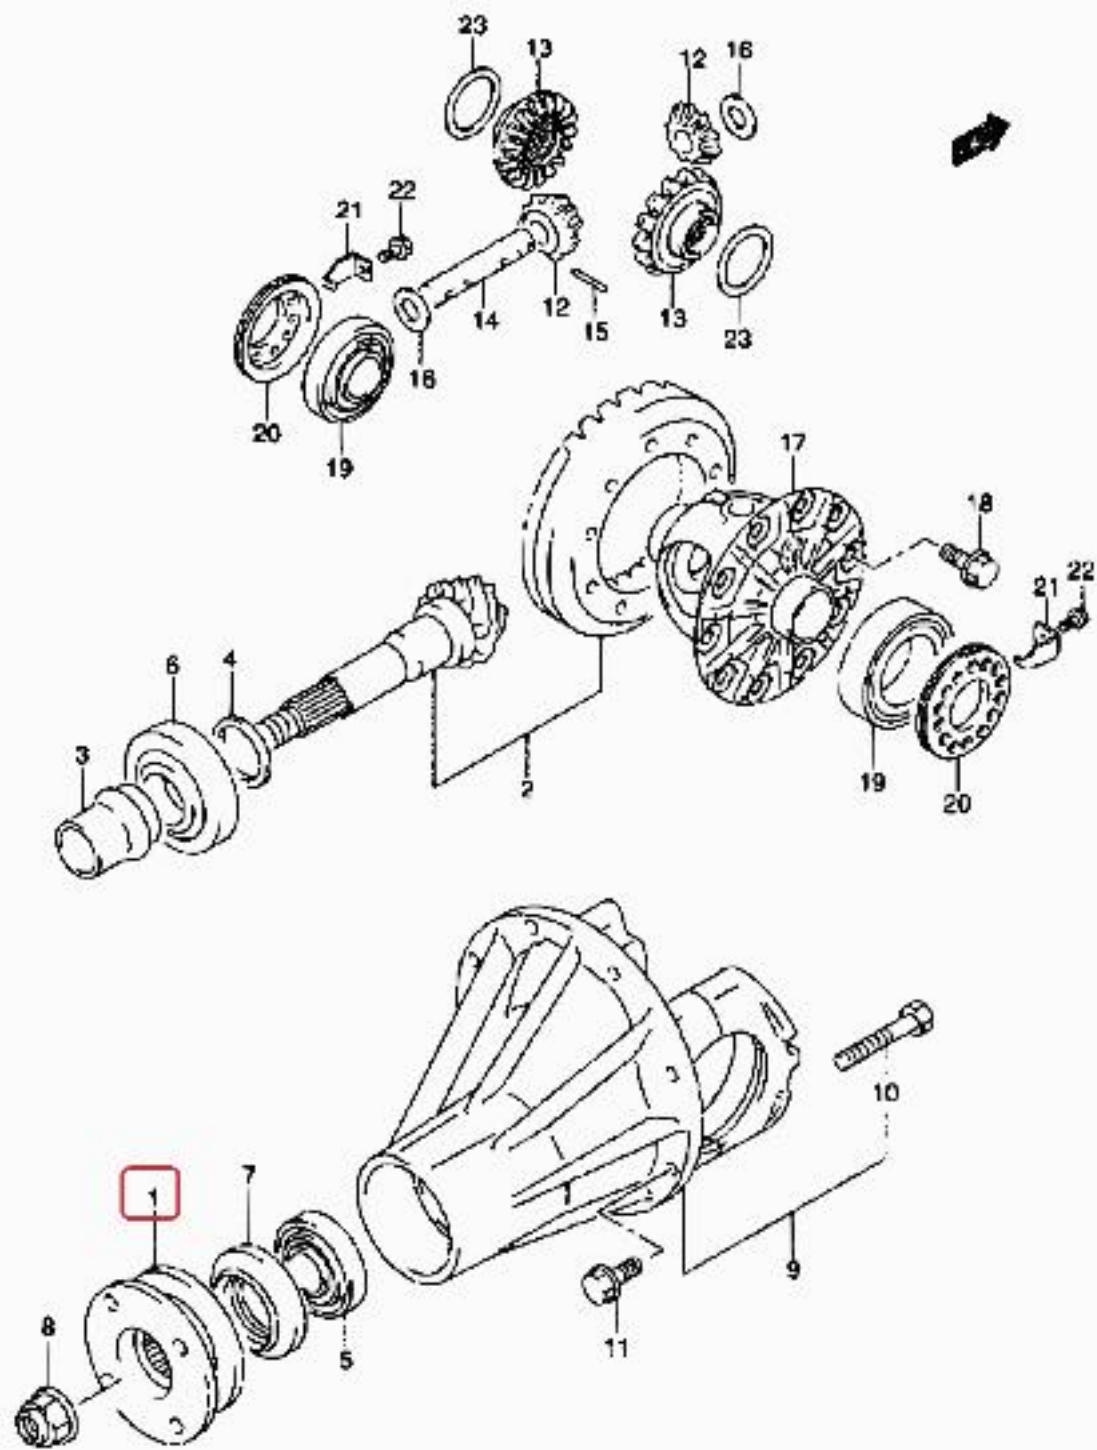

CONCESIONARIO OFICIAL SANTANA

SANTANA - 27110-82A20 - BRIDA

Brida

FLANGE, UNIVERSAL JOINT
BRIDE, JOINT UNIVERSEL
FLANGIA, GIUNTO UNIVERSALE
FLANSCH, KREUZGELENK

Vehículo Código de modelo ??dificación fuel ?odelo
Jimny SN413 SN413Q-4 (SANTANA) SN413Q
Jimny SN415 SN415QD-3 (SANTANA) DIESEL SN415QD
Jimny SN415 SN415QD (SANTANA) DIESEL
Jimny SN413 SN413V-3 (SANTANA) PETROL SN413V
Jimny SN415 SN415VD-4 (SANTANA) DIESEL SN415VD
Jimny SN413 SN413V-4 (SANTANA) PETROL SN413V
Jimny SN413 SN413Q-3 (SANTANA) SN413Q
Jimny SN413 SN413Q (SANTANA) TYPE 1
Jimny SN413 SN413Q-2 (SANTANA) TYPE 2
Jimny SN415 SN415QD-4 (SANTANA) DIESEL SN415QD

SN413-SN415D (TYPE 4)