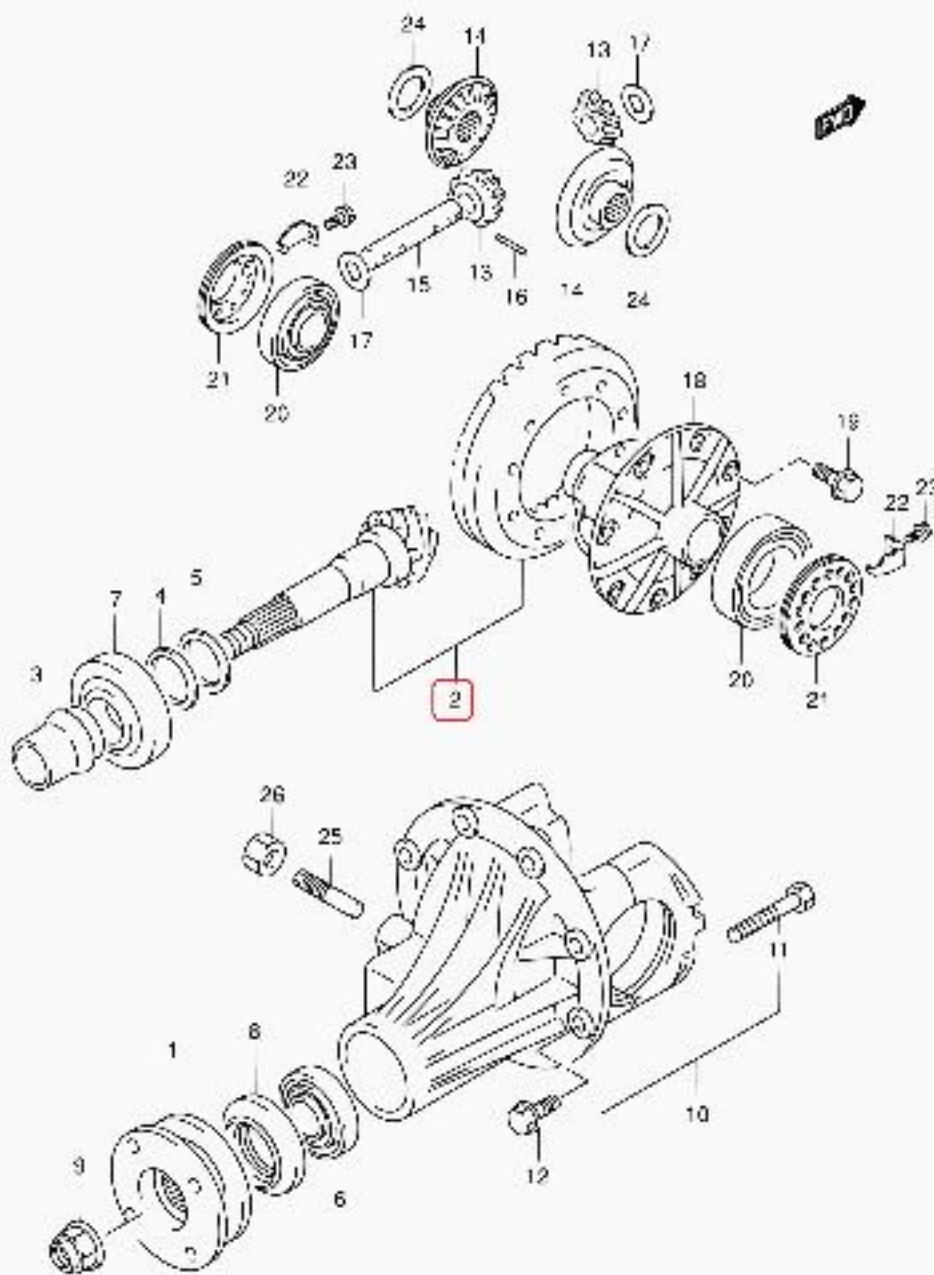

# CONCESIONARIO OFICIAL SANTANA

**SANTANA - 27300-81820 - CORONA Y PIÑÓN DIF.DELANTER**

Conjunto corona y piñon

BEVEL PINION & GEAR SET

PIGNON CONIQUE ET ENSEMBLE D'ENGRENAGE

Vehiculo Código de modelo ??dificación ?odelo Tipo fuel

Jimny SN413 SN413V PETROL

Jimny SN413 SN413V-2 (SANTANA) TYPE 2 PETROL

Jimny SN413 SN413Q (SANTANA) TYPE 1

Jimny SN413 SN413Q-2 (SANTANA) TYPE 2

Jimny SN413 SN413V-2 SN413V TYPE 2 PETROL

FIG.40

SN413V E22\_C40  
FRONT DIFF. GEAR (4WD)