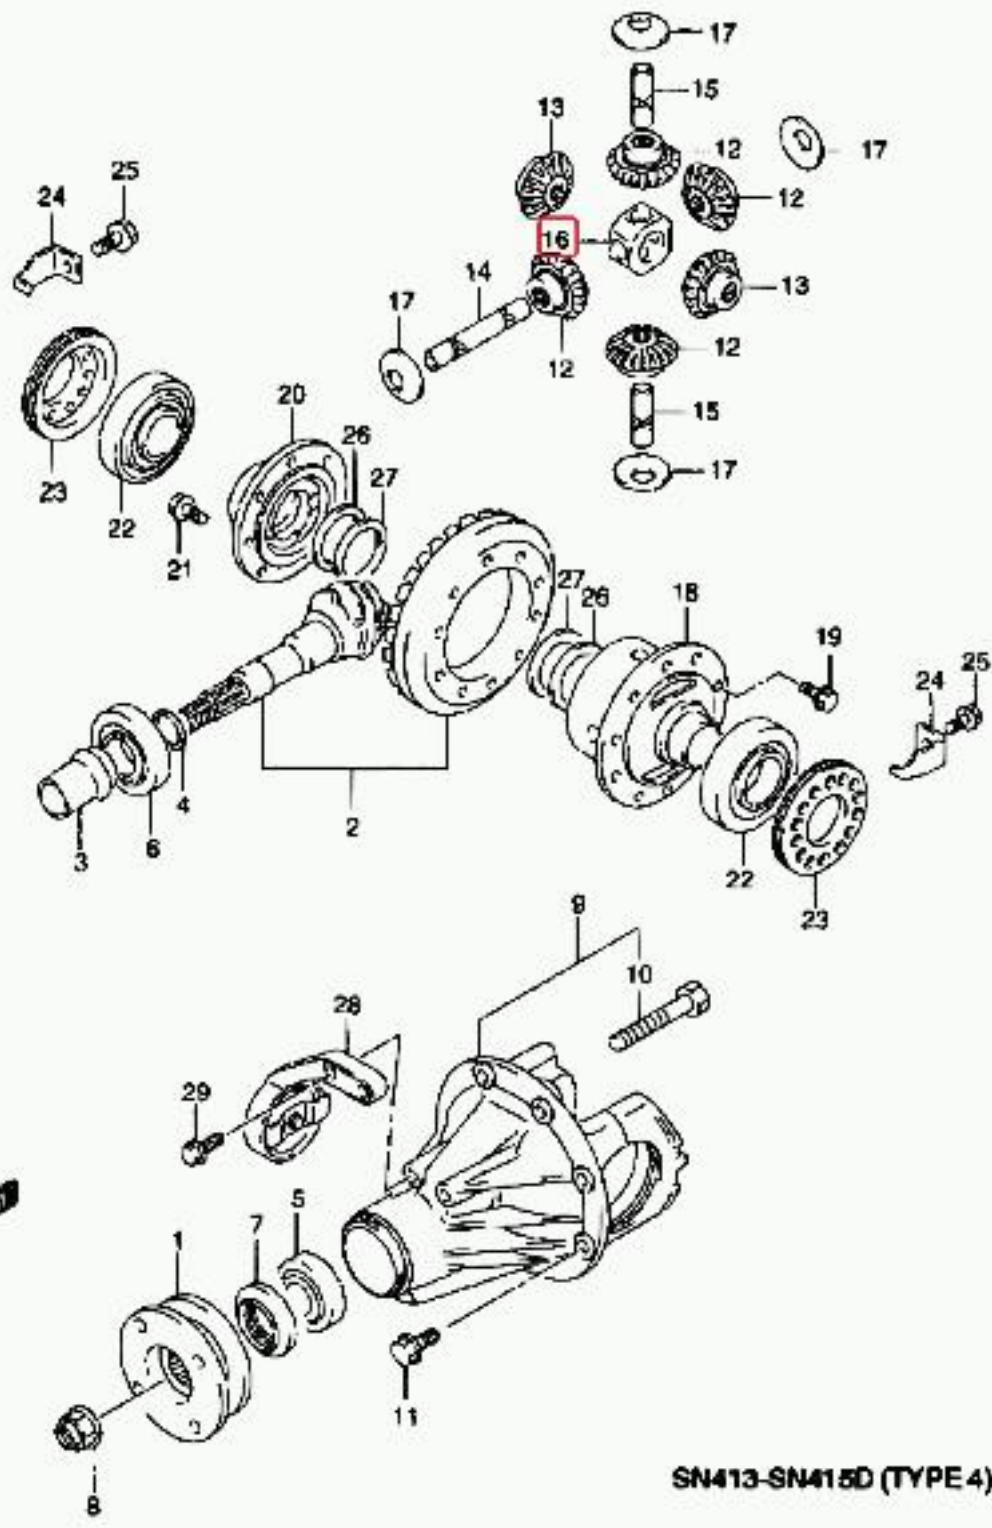

SN413-SN415D (TYPE 4)