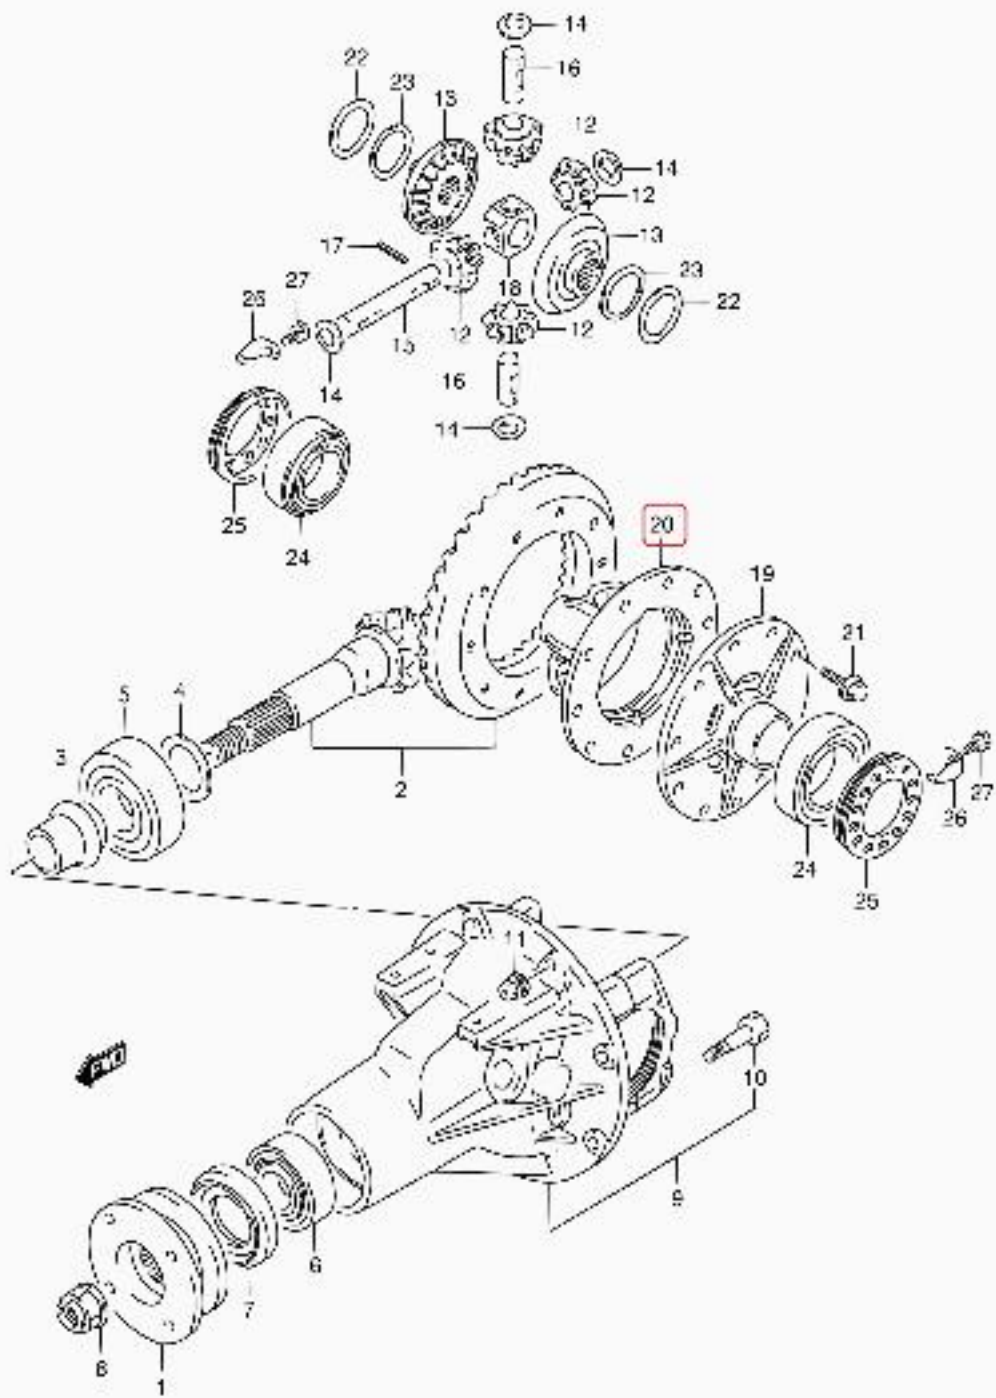

CONCESIONARIO OFICIAL SANTANA

SANTANA - 27421-60A13 - TAPA,DIFERENCIAL DERECHO

Tapa diferencial derecho

CASE, DIFFERENTIAL R
BOÎTIER, DIFFÉRENTIEL D

Vehículo

Grand Vitara SQ420Q (MY:99-00,CAMI) SQ420Q
Grand Vitara SQ416L SQ416L
Grand Vitara SQ625 (E28,E33,E60:MY 2000) 00 MODEL
Vitara/Sidekick SE416 (E03,E33:MY 1993) 93 MODEL
Vitara/Sidekick SE416-5
Vitara/Sidekick SE416 (3DR)
Vitara/Sidekick SV418 (MY 1997) SV418 97 MODEL
Vitara/Sidekick SE416 (E03,E33:MY 1995) 95 MODEL
Vitara/Sidekick SE416-4
Vitara/Sidekick SE419D (MY:96, 5DR Santana)
Vitara/Sidekick SV418 (MY 1996) SV418 96 MODEL
Vitara/Sidekick SE416 (E03,E33:MY 1994) 94 MODEL
Vitara/Sidekick SE416-3 (5DR)
Grand Vitara SQ420V SQ420V
Grand Vitara SQ625 (E28,E33,E60:MY 1999) 99 MODEL
Vitara/Sidekick SV620 SV620
Vitara/Sidekick SV620-3 SV620
Vitara/Sidekick SE416 (E24)
Vitara/Sidekick SE416-2 (E24)
Vitara/Sidekick SE416 (E03,E28,E33,E60:MY 1998) SE416 98 MODEL
Vitara/Sidekick SE416-2 (5DR)
Grand Vitara SQ416X-2 SQ416X
Vitara/Sidekick SE416 (E03,E28,E33,E60:MY 1997) SE416 97 MODEL
Vitara/Sidekick SE416 (E03,E28,E33,E60:MY 1996) SE416 96 MODEL
Vitara/Sidekick SE416 E-III (Santana)
Grand Vitara SQ416Q (MY:99-00,CAMI) SQ416Q
Grand Vitara SQ416V-2 SQ416V
Vitara/Sidekick SE416 (E03,E33:MY 1992) 92 MODEL
Vitara/Sidekick SE416 (MY:96, 3DR Santana)
Vitara/Sidekick SE416-3 (3DR)

SQ420Q E22_069
 REAR DIFF. GEAR(AT)