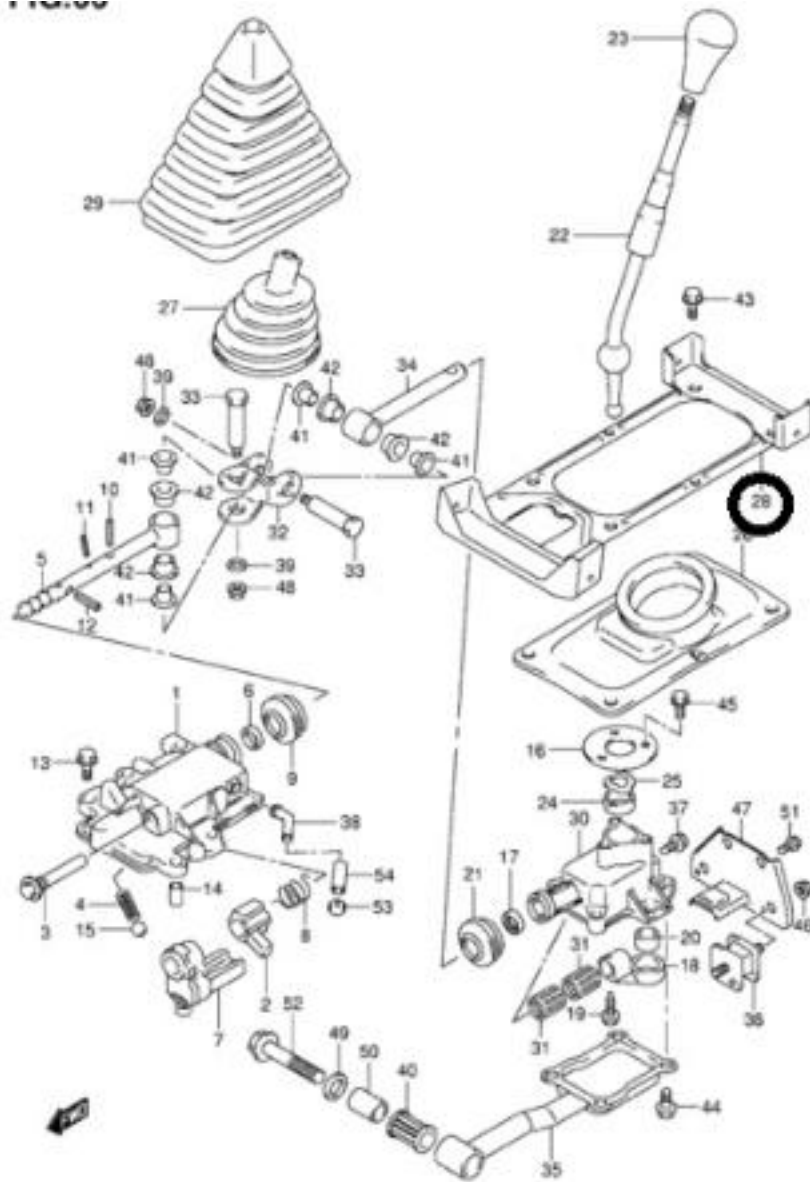

Jimny

Jimny

Jimny

Jimny

Jimny

FIGURE

SN413V-2 E22_066
GEAR SHIFT CONTROL (MT:SN413V)