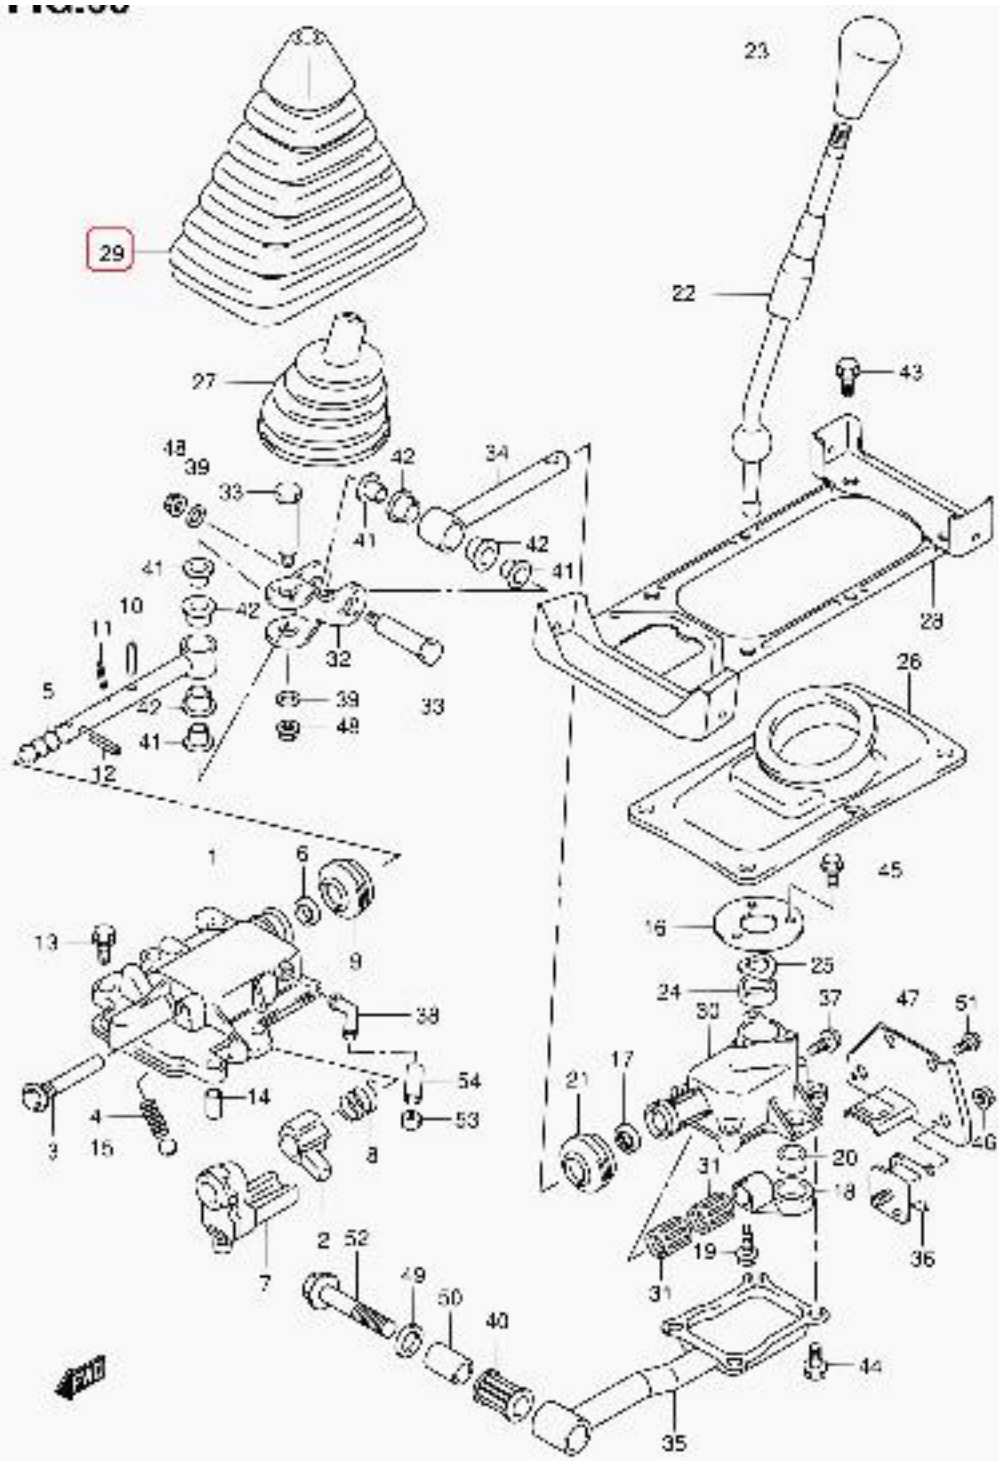

Vehiculo Códigos de modelo Código de modelo

Jimny SN413 SN413V-3 SN413V TYPE 3 PETROL

Jimny SN413 SN413Q-4 (SANTANA) SN413Q

Jimny SN413 SN413V PETROL

Jimny SN413 SN413V-2 (SANTANA) TYPE 2 PETROL

Jimny SN413 SN413V-4 SN413V TYPE 4 PETROL

Jimny SN413 SN413V-4 (SANTANA) SN413V PETROL

Jimny SN413 SN413Q (SANTANA) TYPE 1

Jimny SN413 SN413Q-2 (SANTANA) TYPE 2

Jimny SN413 SN413V-2 SN413V TYPE 2 PETROL

SN413V-2 E22 066
 GEAR SHIFT CONTROL (VT SN413V)