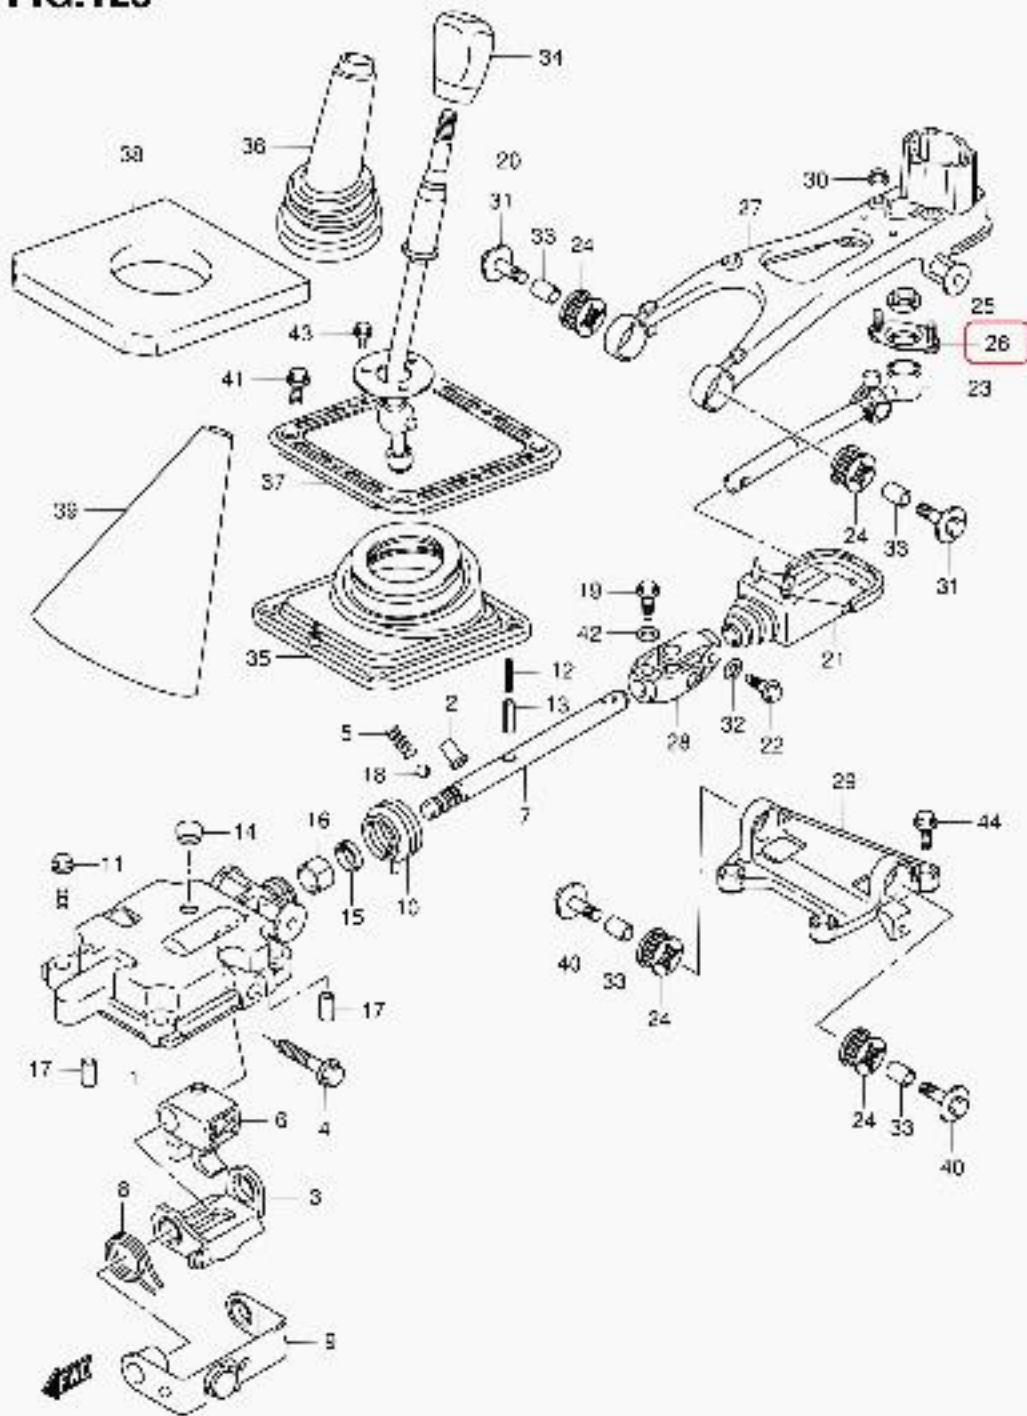

JB420W-4 E22 125
GEAR SHIFT CONTROL (1)