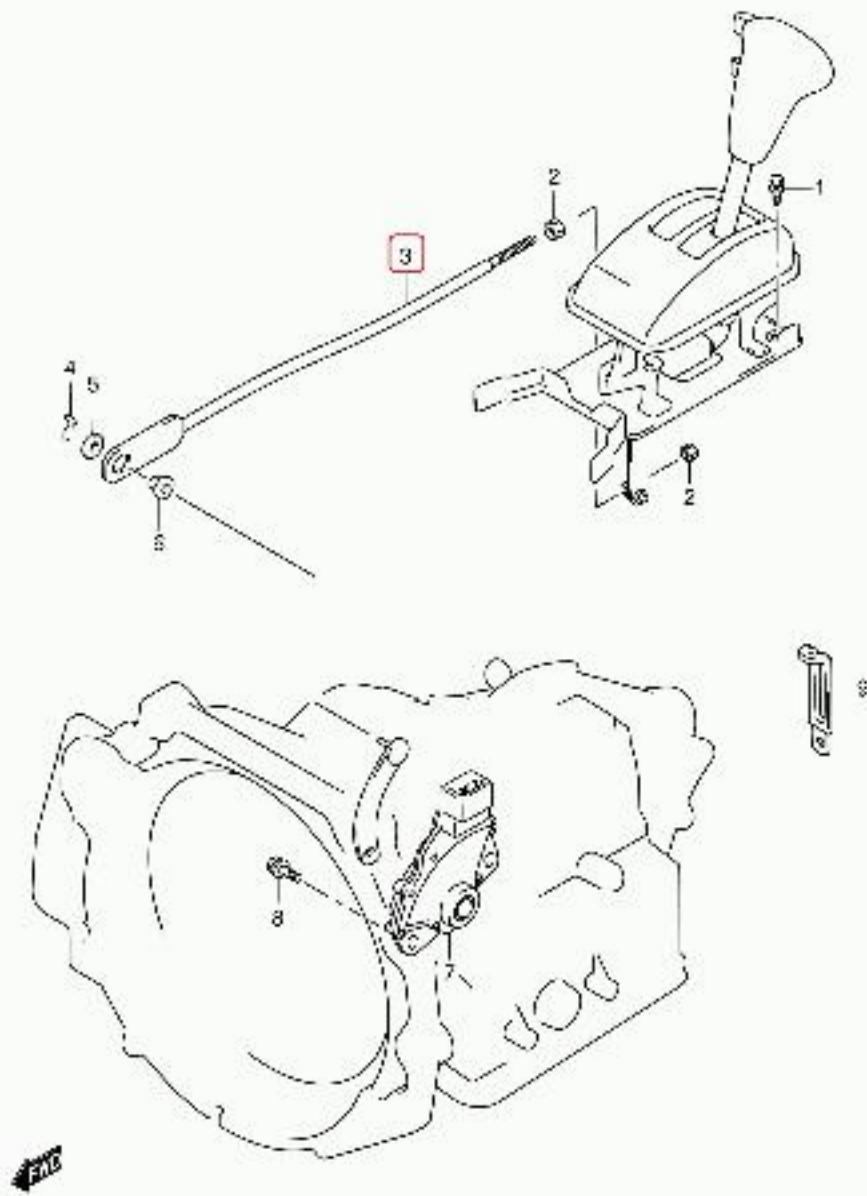

CONCESIONARIO OFICIAL SANTANA

SANTANA - 28260-81A10 - BARRA SELECTORA

ROD, SELECT
TIGE, SÉLECTIONNER

Vehículo

Jimny SN413V-3 SN413V

Jimny SN413V

Jimny SN413V-2 (SANTANA)

Jimny SN415QD (SANTANA)

Jimny SN415VD-4 SN415VD

Jimny SN413V-4 SN413V

Jimny SN413Q (SANTANA)

Jimny SN413Q-2 (SANTANA)

Jimny SN413V-2 SN413V

Jimny

Jimny

Jimny

Jimny

Jimny

SA413V-2 E22 068
GEAR SHIFT CONTROL (A')