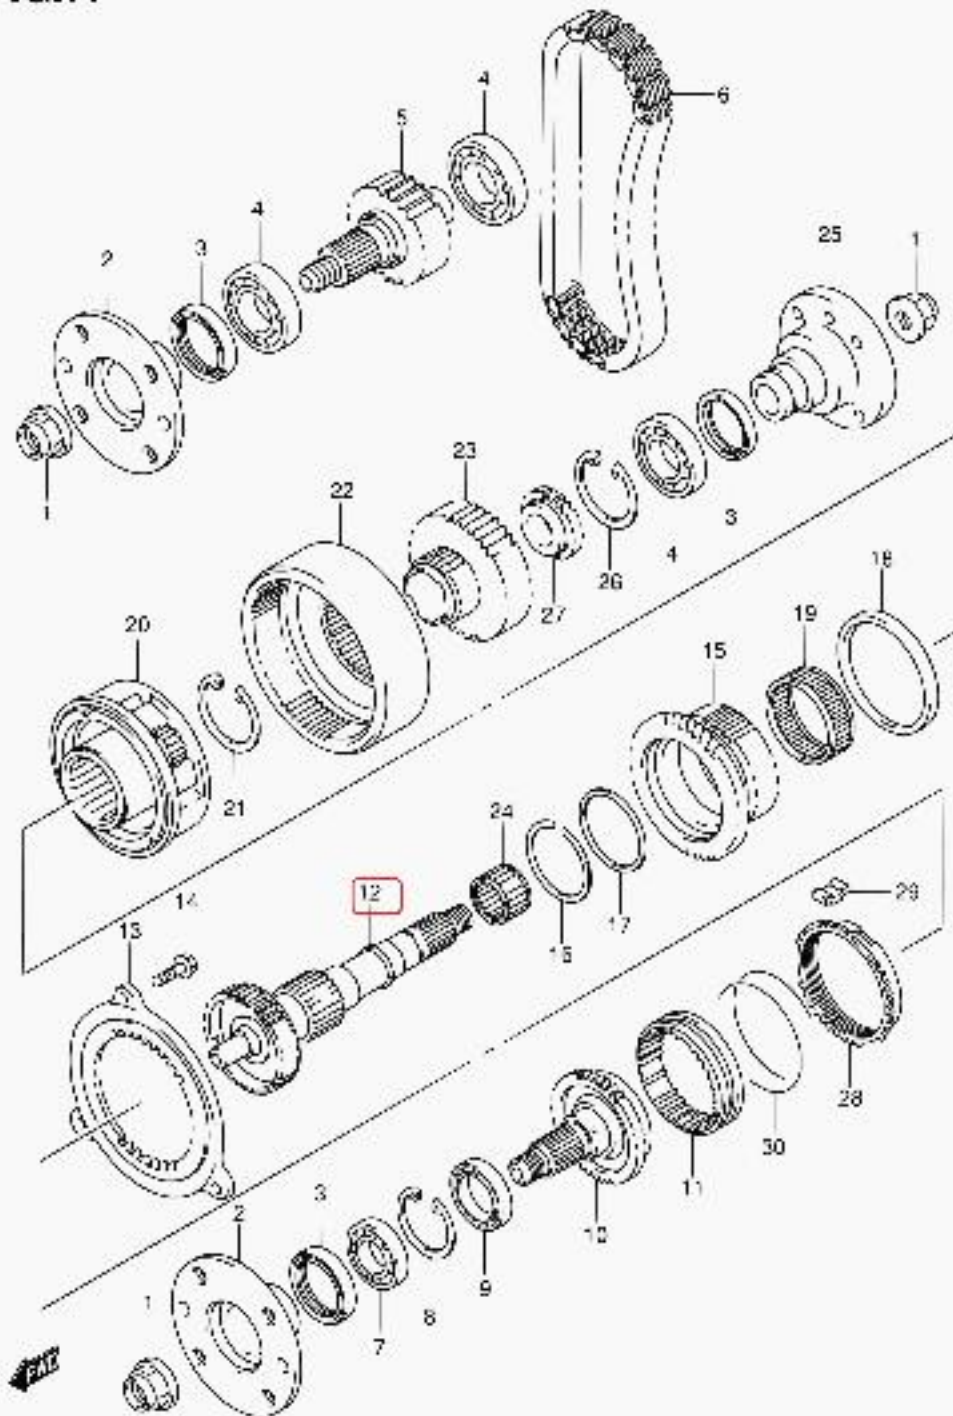

CONCESIONARIO OFICIAL SANTANA

SANTANA - 29140-81A00 - EJE,T/F SALIDA

Eje transfer salida

SHAFT,T/F OUTPUT RR

ARBRE DE SORTIE DE TRANSFERT ARRIÈRE

Vehículo

Jimny SN413V-3 SN413V

Jimny SN413V

Jimny SN413V-2 (SANTANA)

Jimny SN413V-4 SN413V

Jimny SN413Q (SANTANA)

Jimny SN413Q-2 (SANTANA)

Jimny SN413V-2 SN413V

Jimny

Jimny

Jimny

Jimny

Jimny

SN413V-2 E22 077
 TRANSFER GEAR (4WD:SN413V)