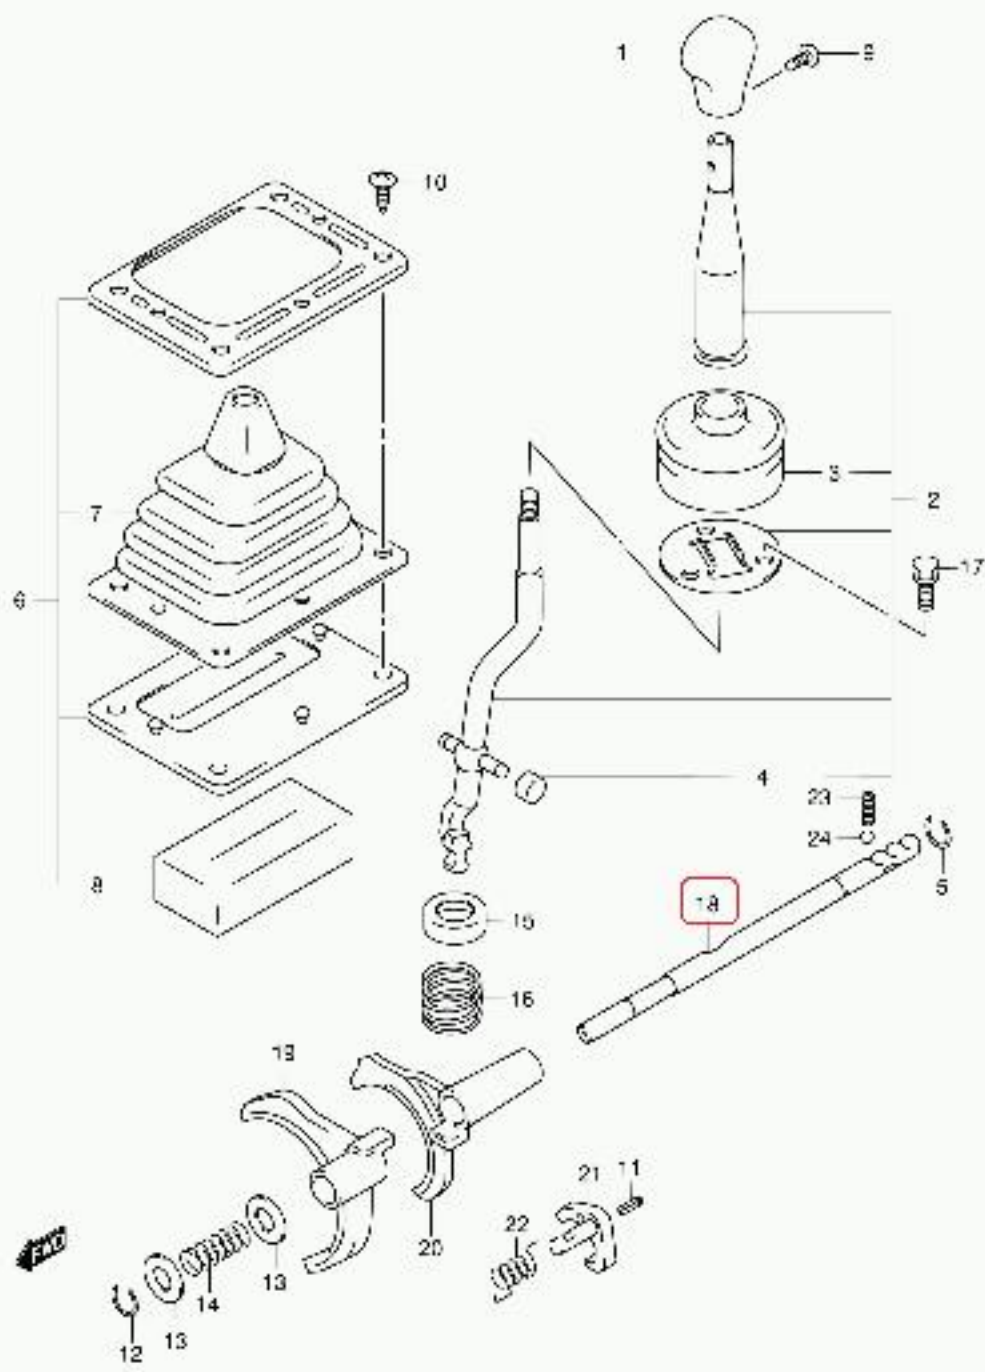

Jimny

Jimny

SA413V-2 E22 073
TRANSFER GEAR SHIFT CONTROL