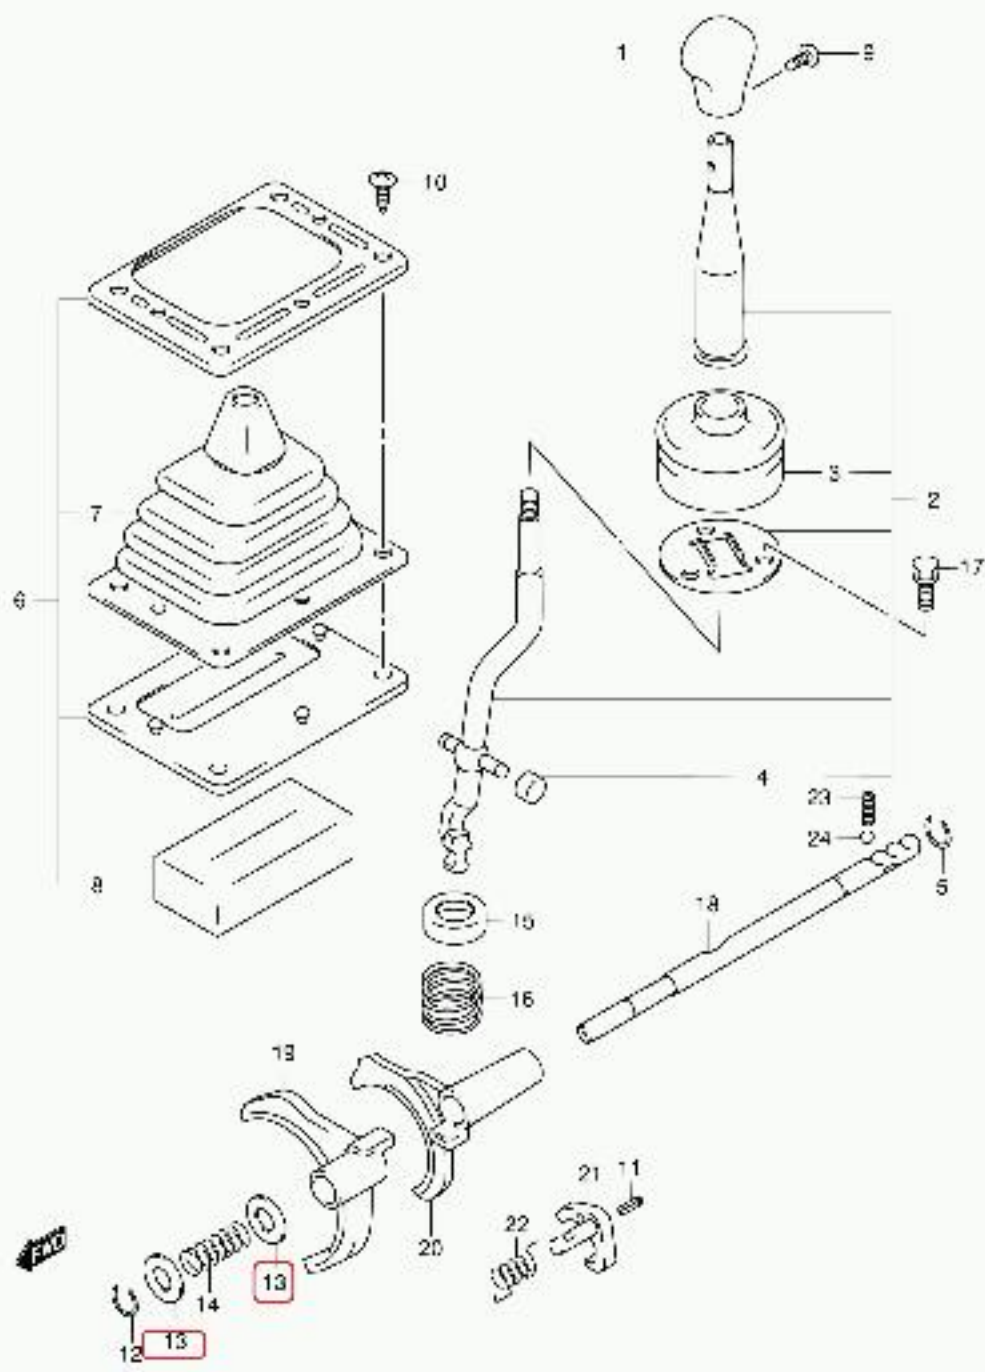

CONCESIONARIO OFICIAL SANTANA

SANTANA - 29336-81A00 - ARANDELA,EJE DE CAMBIO

Arandela , eje de cambio

WASHER,SHIFT SHAFT

RONDELLE,ARBRE DE SELECTION

Marca Referencia

Suzuki 2933681A00

Vehículo

Jimny SN413V-3 SN413V

Jimny SN413V

Jimny SN413V-2 (SANTANA)

Jimny SN413V-4 SN413V

Jimny SN413Q (SANTANA)

Jimny SN413Q-2 (SANTANA)

Jimny SN413V-2 SN413V

Jimny

Jimny

Jimny

Jimny

Jimny

SA413V-2 E22 073
TRANSFER GEAR SHIFT CONTROL