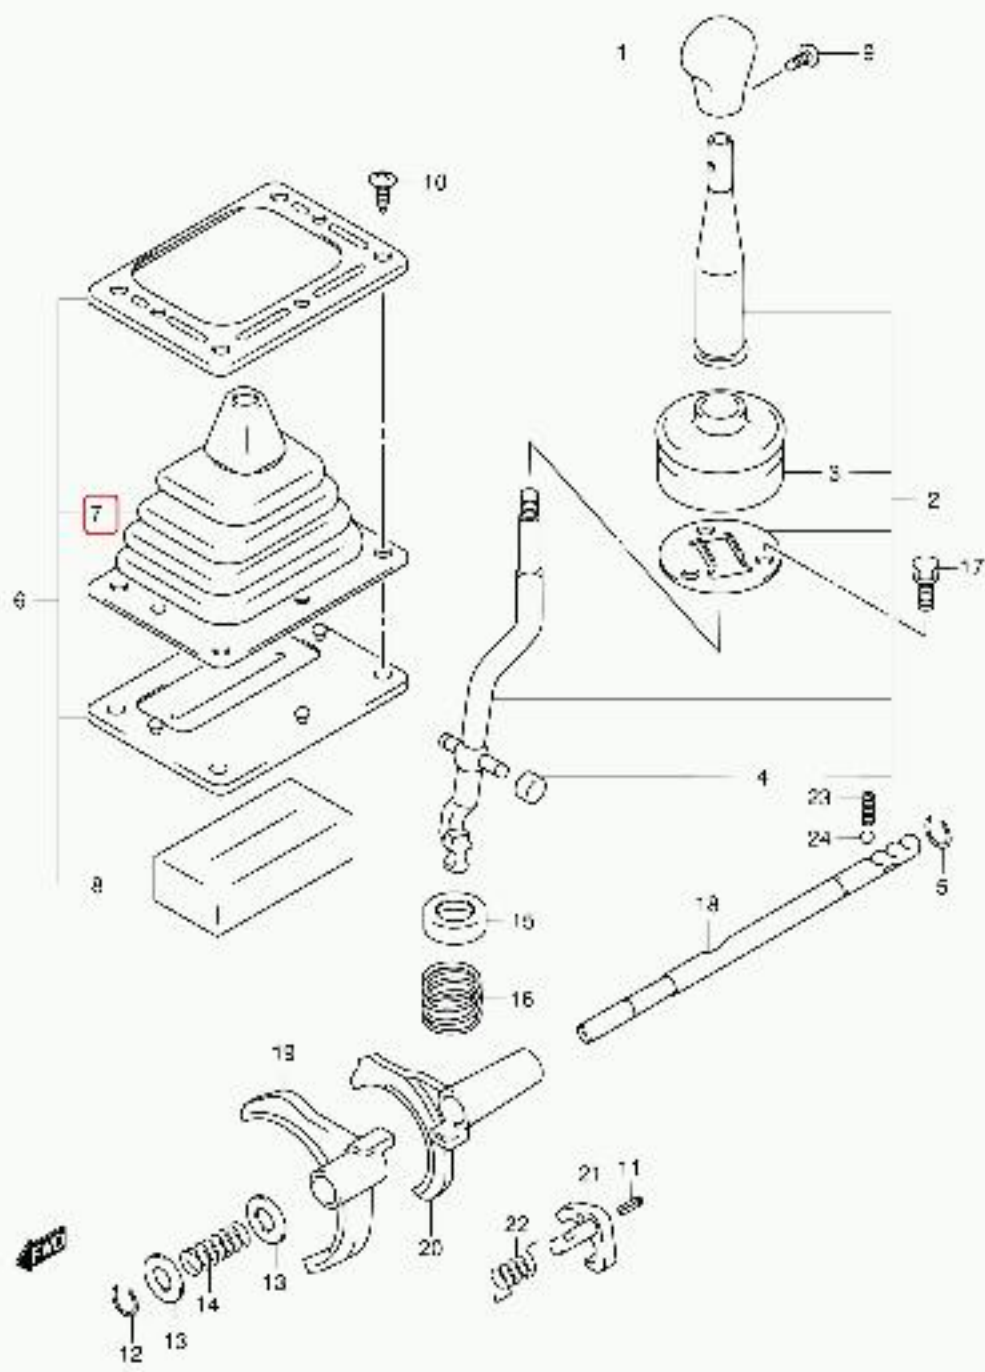

Jimny SN413V-2 SN413V

Jimny SN413V (E09) SN413V

Jimny

Jimny

Jimny

Jimny

Jimny

SA413V-2 E22 073
TRANSFER GEAR SHIFT CONTROL