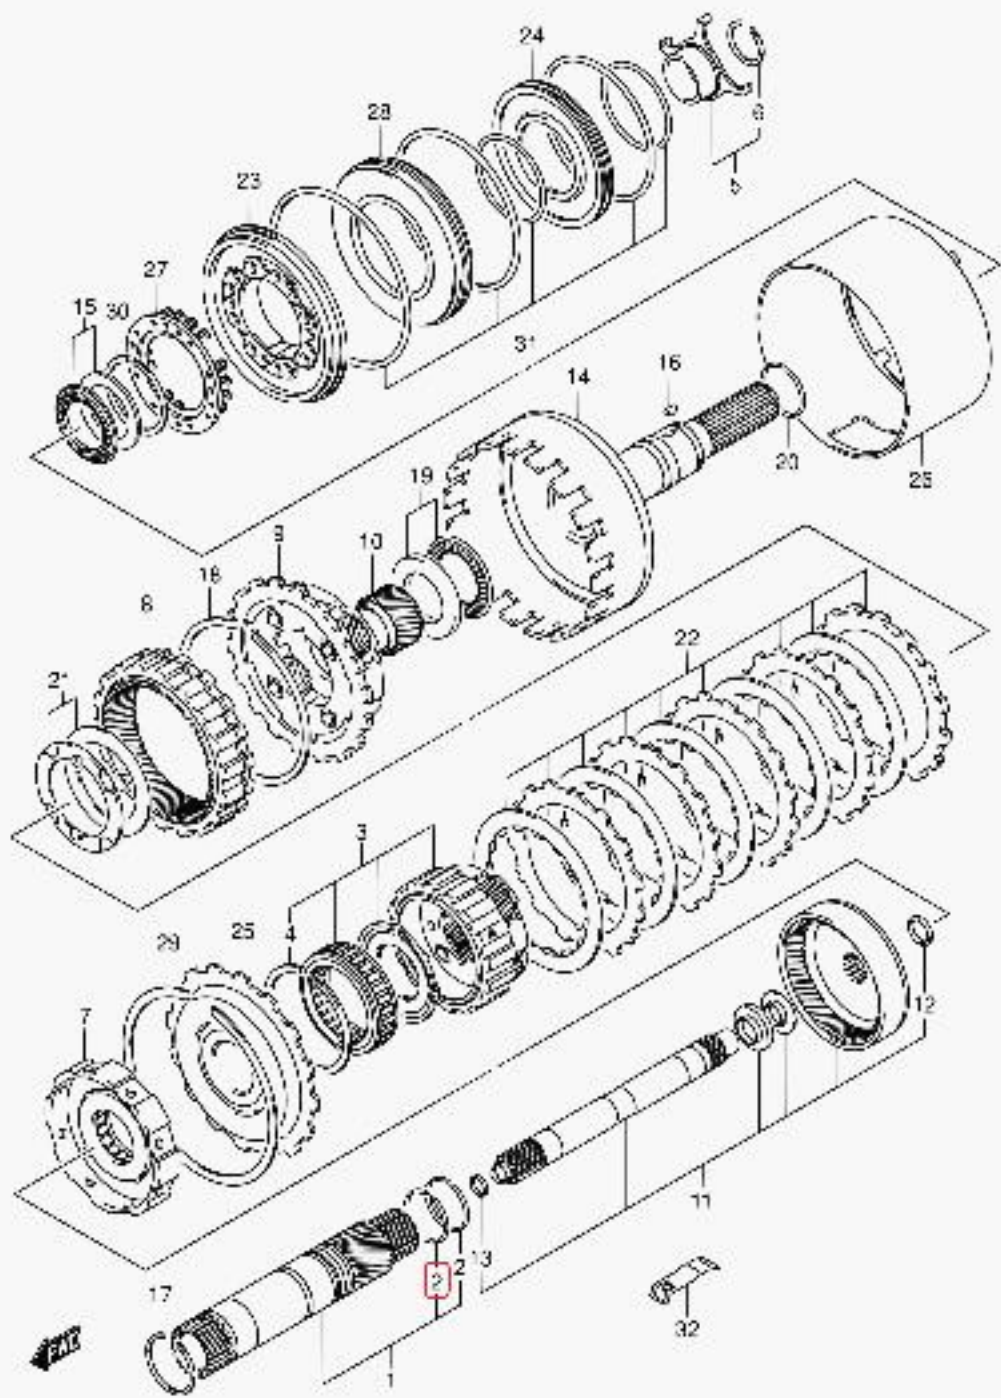

CONCESIONARIO OFICIAL SANTANA

SANTANA - 29796-57B00 - CIRCLIP

Anillo de retencion

RING, SUN GEAR SEAL

ANNEAU, JOINT DE PIGNON SOLAIRE

Vehículo Códigos de modelo Código de modelo Fecha del modelo desde spec
Grand Vitara JB424 JB424W-6 (E02,E06,E22,E24,E30,E38,E90) JB424W TYPE 6
Grand Vitara XL-7 JA627 JA627W (MY 2003) 03 MODEL
Grand Vitara JB419 JB419WD-2 JB419WD TYPE 2
Grand Vitara SQ420 SQ420Q (MY:99-00,CAMI) SQ420Q
Grand Vitara JB424 JB424W-6 (E35) JB424W TYPE 6
Grand Vitara SQ416 SQ416L SQ416L
Grand Vitara JB424 JB424W (E33:MY 2009) 09 MODEL JB424W
Vitara/Sidekick SE416 SE416 (E03,E33:MY 1993) 93 MODEL
Vitara/Sidekick SE416 SE416-5 TYPE 5
Grand Vitara SQ420 SQ420W-2 SQ420W
Grand Vitara JB424 JB424X-4 (E50) JB424X
Grand Vitara JB424 JB424X-5 (E02,E10,E22,E24,E43,E90,E96) JB424X TYPE 5
Vitara/Sidekick SE416 SE416 (3DR) TYPE 1
Vitara/Sidekick SV418 SV418 (MY 1997) 97 MODEL SV418
Vitara/Sidekick SE416 SE416 (E03,E33:MY 1995) 95 MODEL
Vitara/Sidekick SE416 SE416-4 TYPE 4
Grand Vitara JB416 JB416X-6 JB416X TYPE 6
Grand Vitara SQ420 SQ420Q (MY:01-04,CAMI) SQ420Q
Grand Vitara SQ420 SQ420WD-3 SQ420WD
Grand Vitara SQ420 SQ420X-3
Vitara/Sidekick SE419 SE419D (MY:96, 5DR Santana) 5DR
Grand Vitara SQ625 SQ625 (E28,E33,E60:MY 2002) 02 MODEL
Vitara/Sidekick SV418 SV418 (MY 1996) 96 MODEL SV418
Vitara/Sidekick SV420 SV420D SV420D TYPE 1
Vitara/Sidekick SE416 SE416 (E03,E33:MY 1994) 94 MODEL
Grand Vitara XL-7 JA627 JA627W-2 (E02,E06,E10,E11,E21,E22,E24,E37,E38,E43,E50,E54)
Grand Vitara JB424 JB424W (E28:MY 2009) 09 MODEL JB424W
Vitara/Sidekick SE416 SE416-3 (5DR) TYPE 3
Grand Vitara SQ420 SQ420V SQ420V
Grand Vitara SQ625 SQ625W-2 (G.Vitara) SQ625W
Vitara/Sidekick SE419 SE419TD (MY:97-98,Santana)
Grand Vitara SQ625 SQ625 (E28,E33:MY 2004) 04 MODEL
Grand Vitara SQ625 SQ625 (E28,E33:MY 2005) 05 MODEL
Vitara/Sidekick SV620 SV620 SV620 TYPE 1

JB420W-4 E22 107
 AT PLANETARY GEAR (JB420W, B424W)