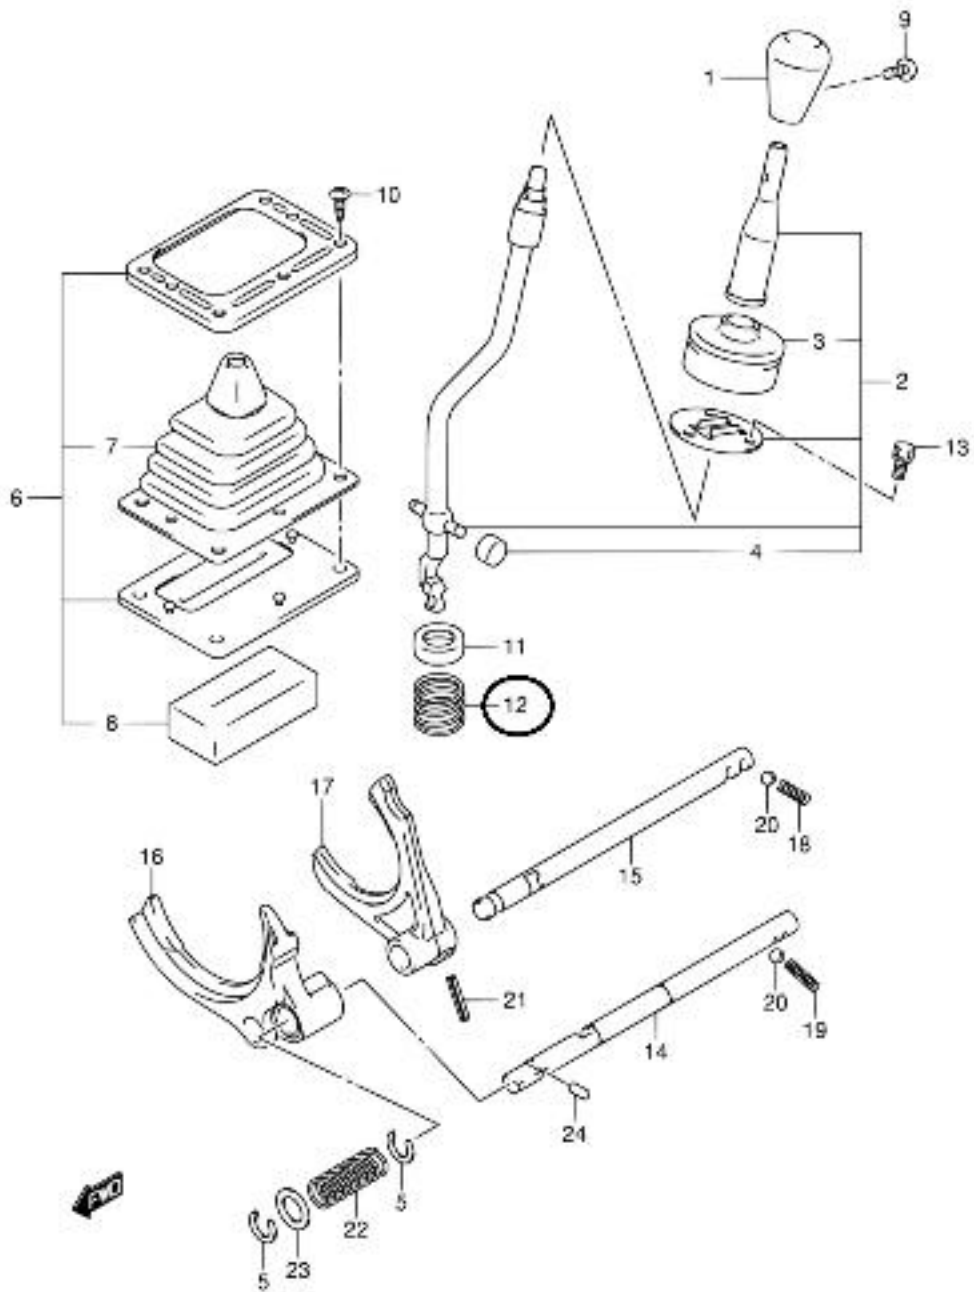

CONCESIONARIO OFICIAL SANTANA

SANTANA - 29996-84A00 - MUELLE, PALANCA TRANSFER

Muelle palanca transfer

SPRING SHIFT LEVER

LEVIER DE VITESSE A RESSORT

LEVA DEL CAMBIO A MOLLA

FEDERBESCHÄDIGTER SCHALTHEBEL

Vehiculo Código de modelo ??dificación Tipo

Jimny SN415 SN415QD (SANTANA) DIESEL

Jimny SN415 SN415VD-4 DIESEL SN415VD TYPE 4

Jimny SN413 SN413Q (SANTANA) TYPE 1

Jimny SN413 SN413Q-2 (SANTANA) TYPE 2

SN413V-2 E22 080
TRANSFER GEAR SHIFT CONTROL