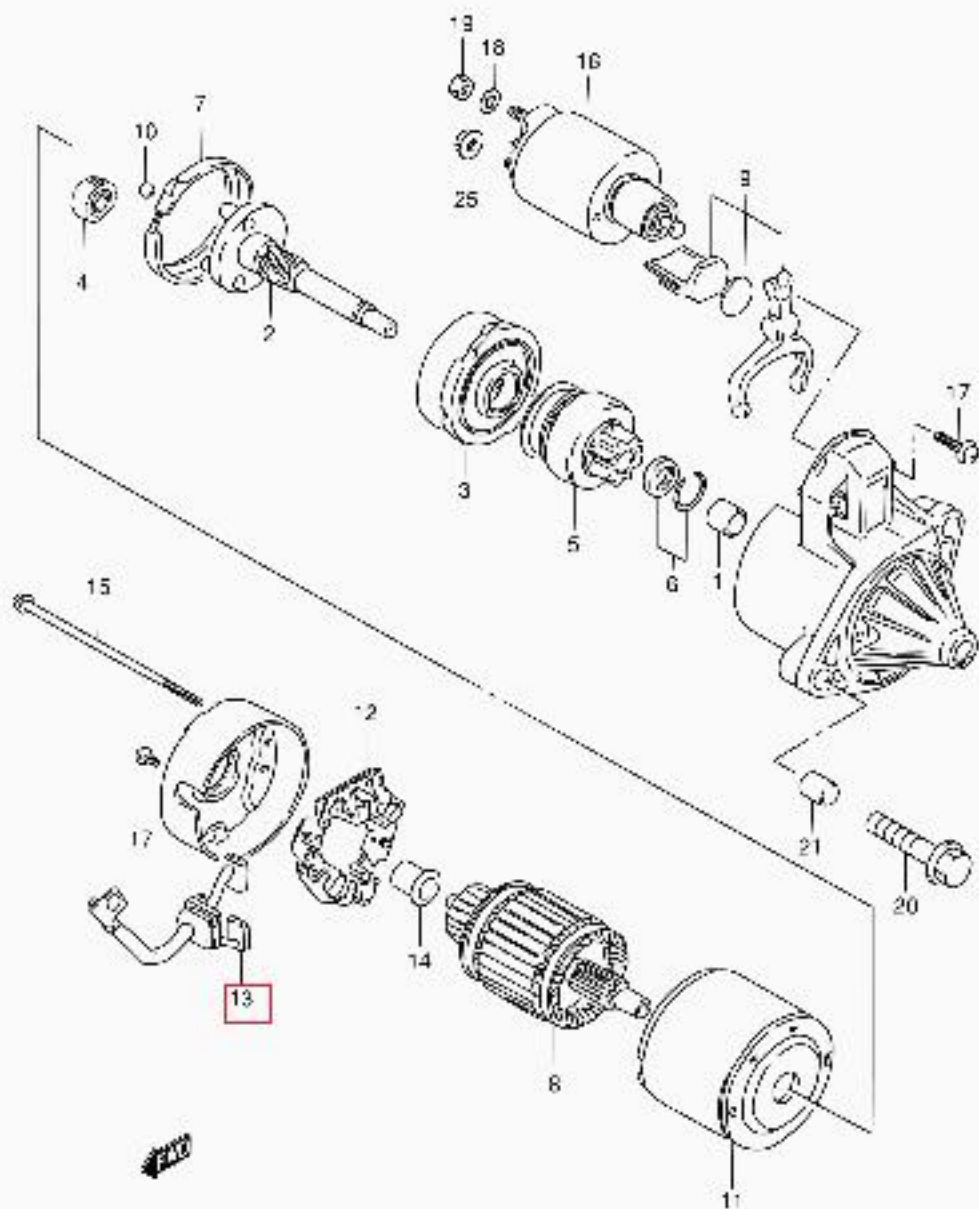

SY413-3 E01 155
STARTING MOTOR