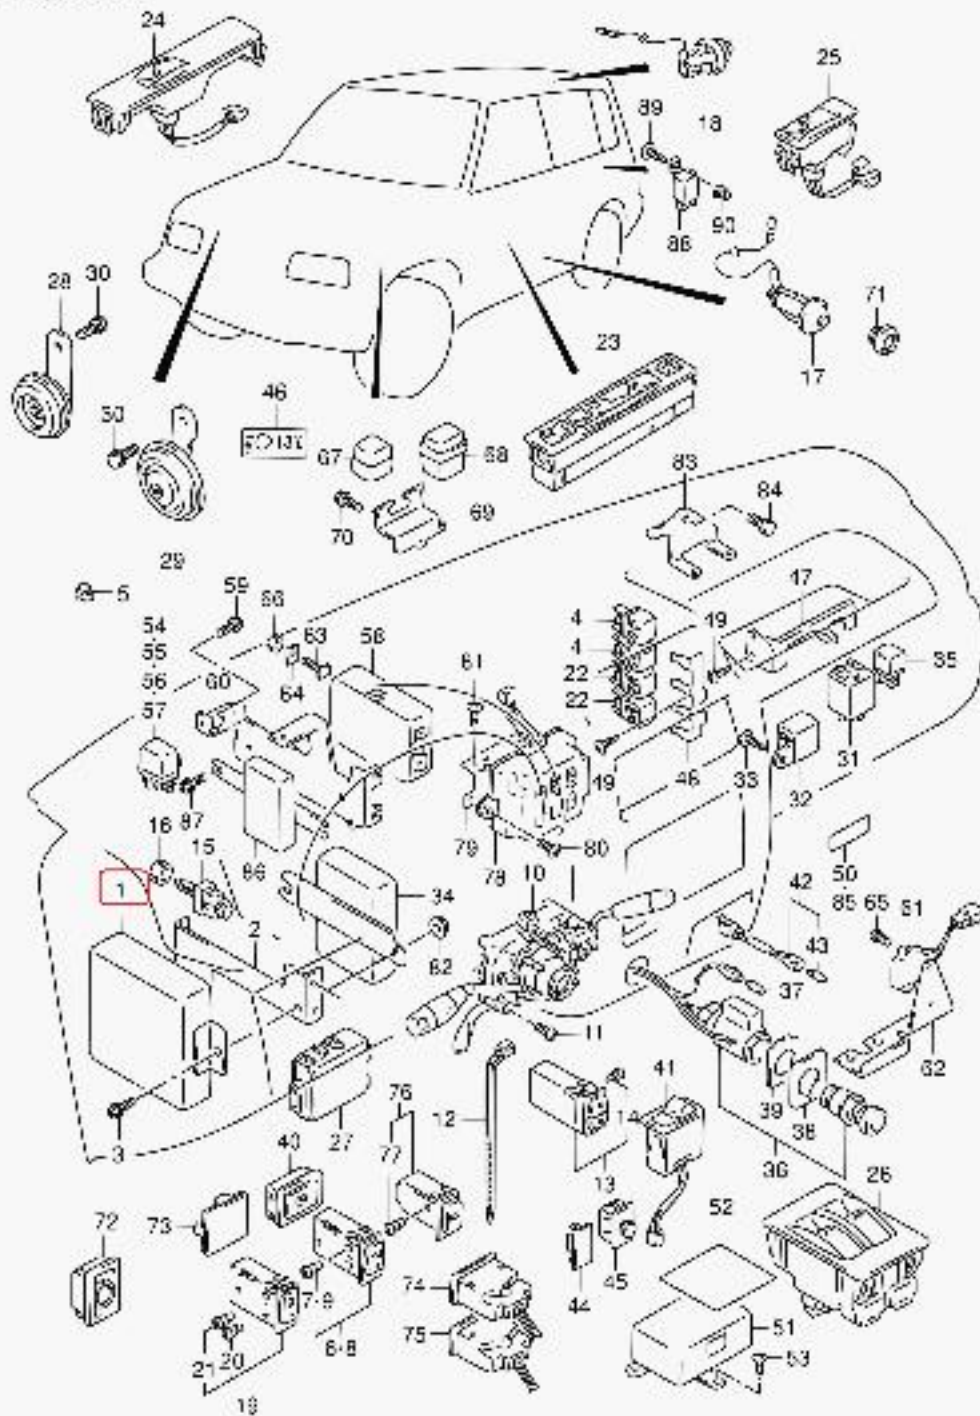

CONCESIONARIO OFICIAL SANTANA

SANTANA - 33920-71EM0 - MOD.CONT.INY./V.98 16V.TA.R

Modulo control inyeccion

CONTROLLER, FUEL INJECTION

CONTRÔLEUR, INJECTION DE CARBURANT

Vehículo Código de modelo ??dificación

Vitara/Sidekick SE416 SE416-5 TYPE 5

Vitara/Sidekick SE416 SE416-4 TYPE 4

Vitara/Sidekick SE419 SE419TD (MY:97-98,Santana)

Vitara/Sidekick SE416 SE416 (MY:97-98, Santana)

SE416 4 E01_122
ELECTRICAL CONTROL (LHD)