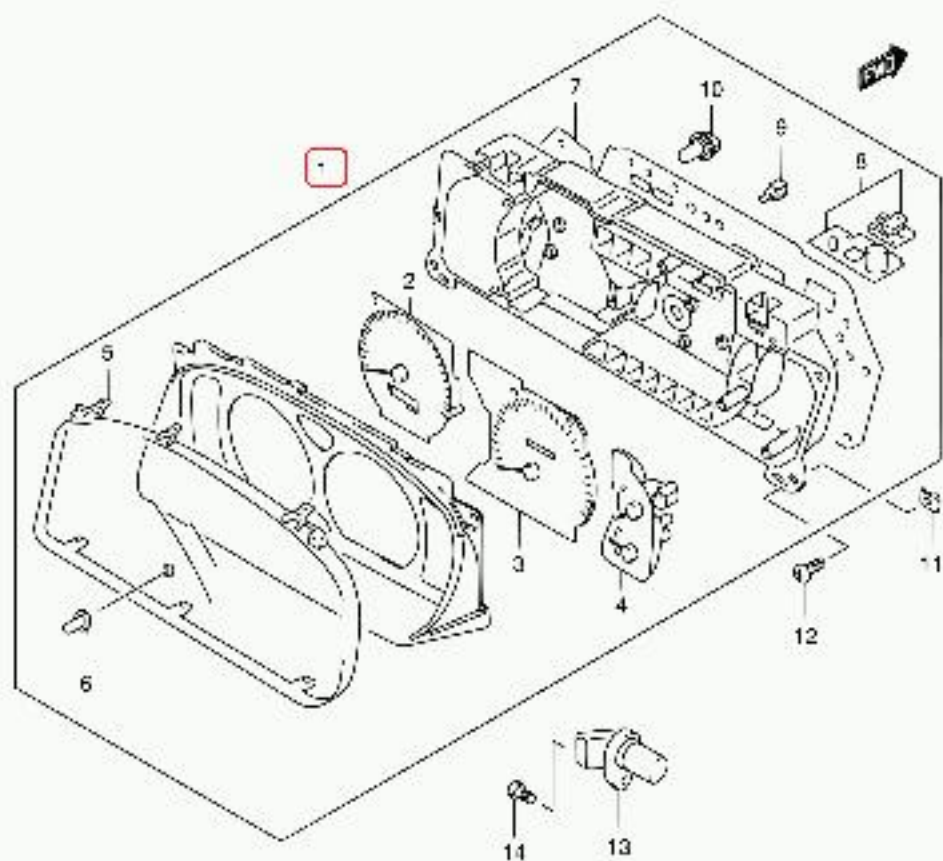

# CONCESIONARIO OFICIAL SANTANA

**SANTANA - 34100-81A50 - C/VELOCIMETRO (MILLAS-K/H)**

Conjunto velocimetro millas/kilometros

SPEEDOMETER ASSY (MILE/KILO)

COMPTEUR DE VITESSE (MILE/KILO)

Vehículo Código de modelo ??dificación Tipo

Jimny SN413 SN413V PETROL

Jimny SN413 SN413Q (SANTANA) TYPE 1

FIG.51

SN413V E22\_051  
SPEEDOMETER