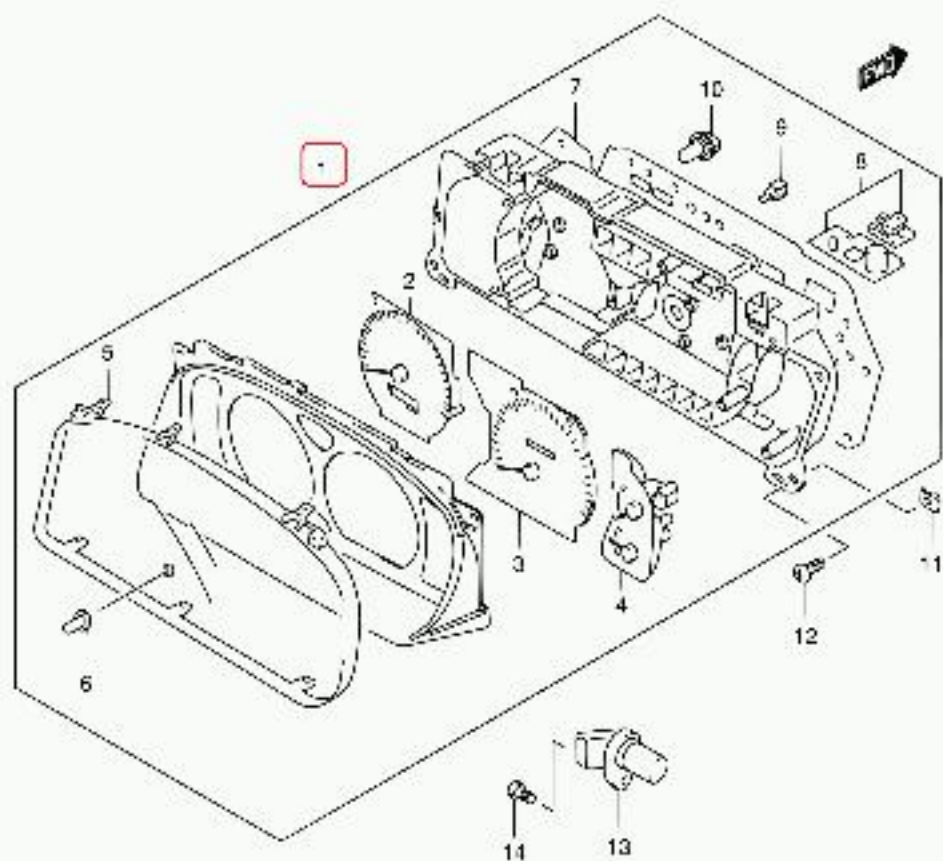

CONCESIONARIO OFICIAL SANTANA

SANTANA - 34100-81A60 - CONJUNTO VELOCIMETRO

Conjunto velocimetro

SPEEDOMETER ASSY (KILO)

COMPTEUR DE VITESSE (KILO)

Vehículo Código de modelo ??dificación Tipo

Jimny SN413 SN413V PETROL

Jimny SN413 SN413Q (SANTANA) TYPE 1

FIG.51

SN413V E22_051
SPEEDOMETER