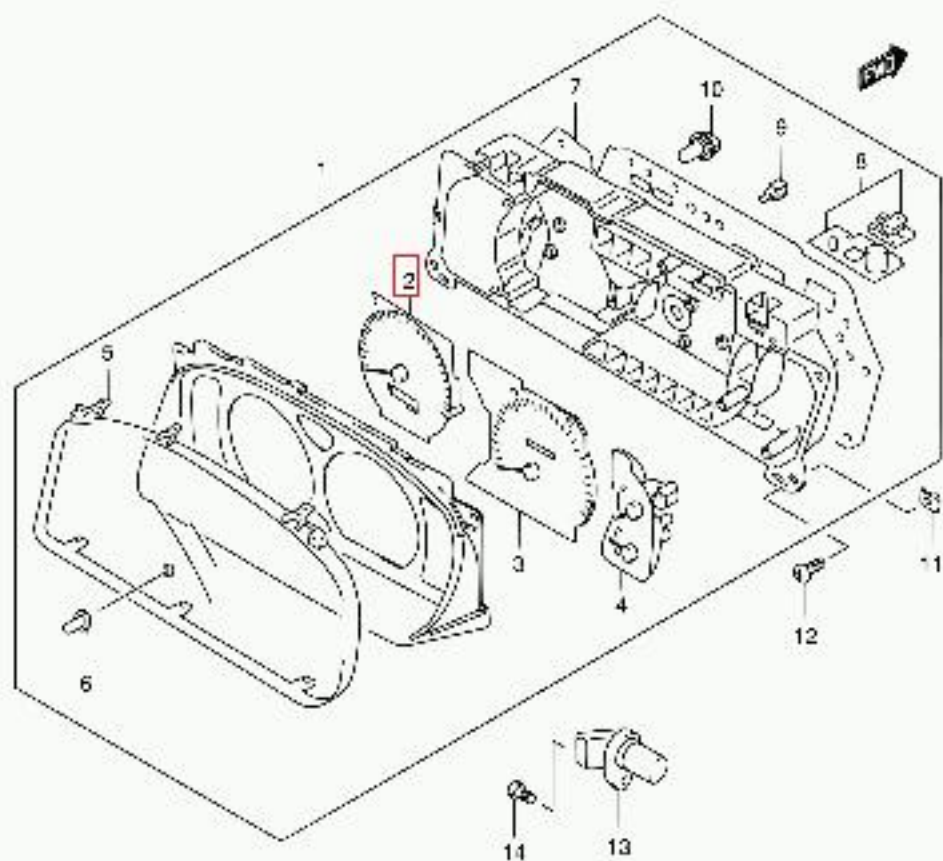

CONCESIONARIO OFICIAL SANTANA

SANTANA - 34120-81A60 - RELOJ VELOCIMETRO

Reloj velocimetro

Vehiculo Código de modelo ??dificación Tipo

Jimny SN413 SN413V PETROL

Jimny SN413 SN413Q (SANTANA) TYPE 1

FIG.51

SN413V E22_051
SPEEDOMETER