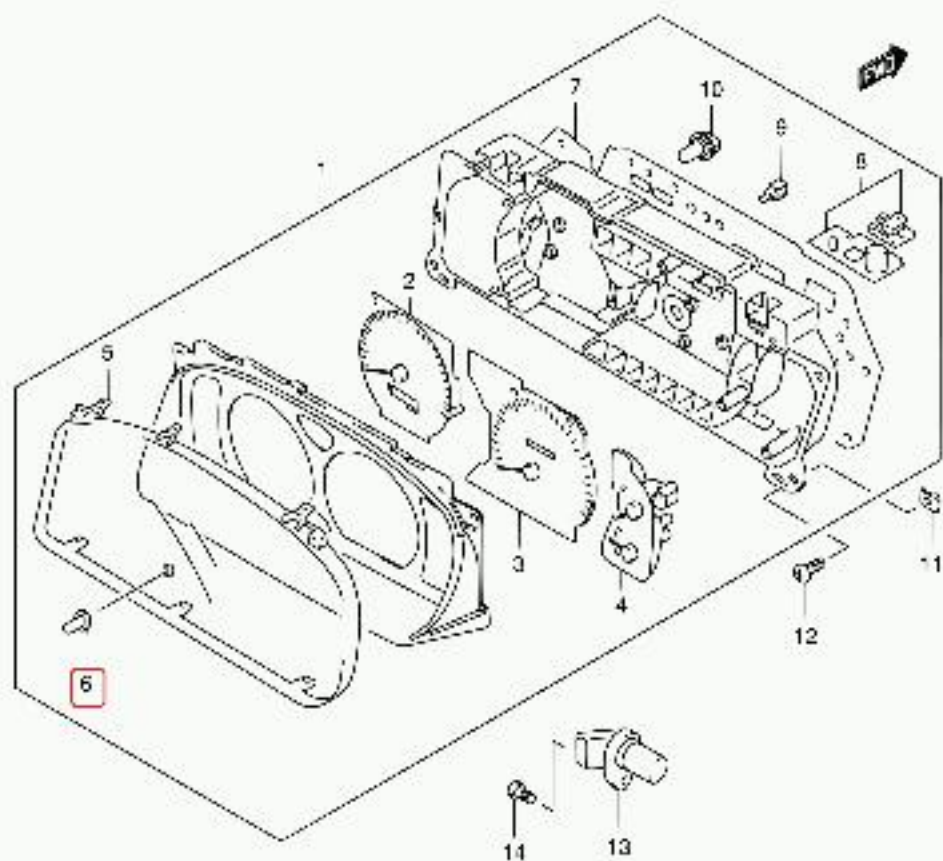

FIG.51

SN413V E22_051
SPEEDOMETER