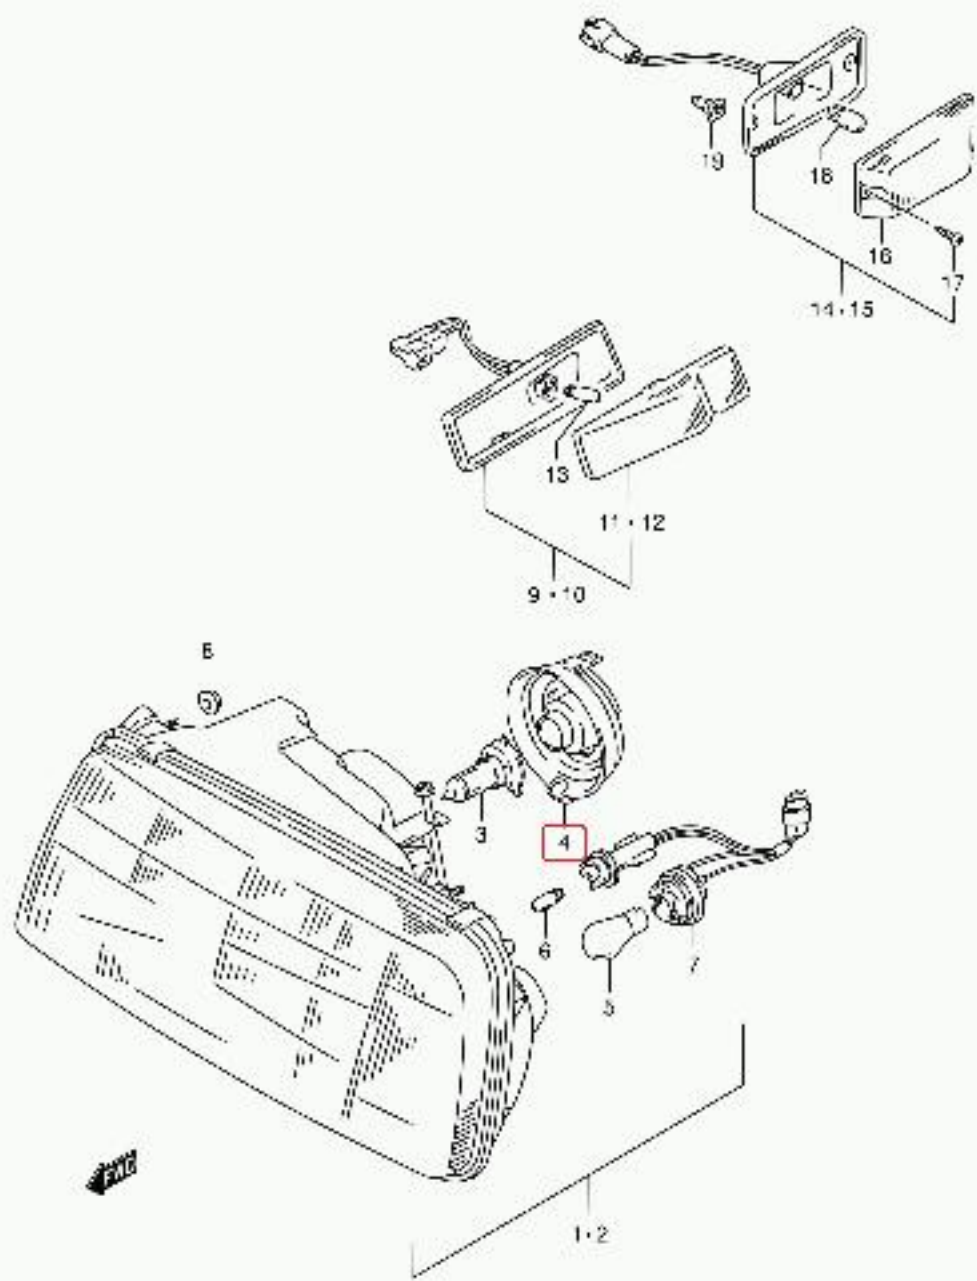

SE416 4 E01_116
FRONT LAMP