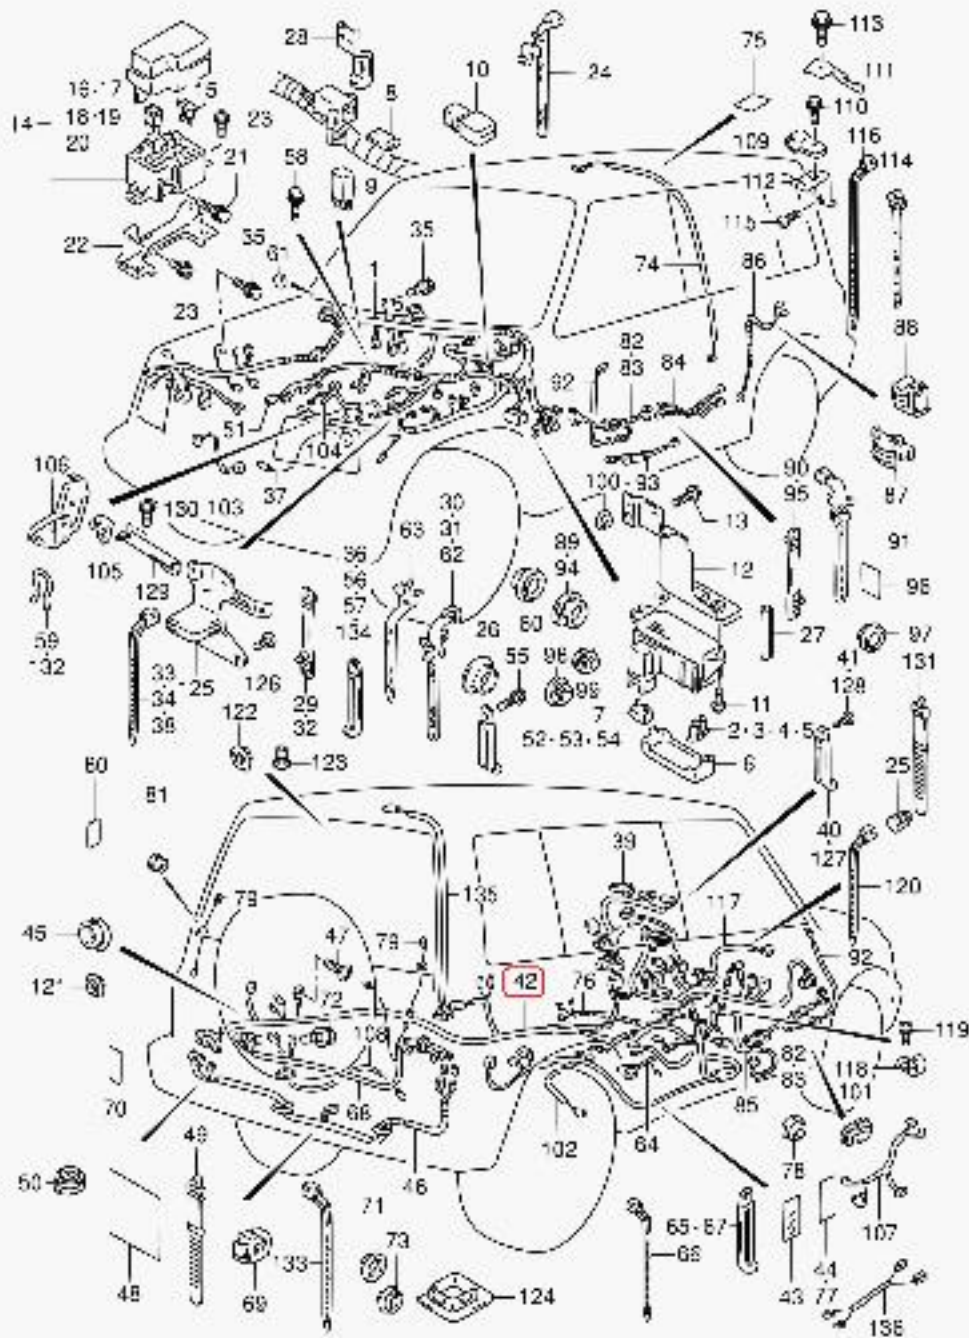

CONCESIONARIO OFICIAL SANTANA

SANTANA - 36630-71E00 - CONJ.CABLEADO LARGUERO VIT.

Conjunto cableado largero

HARNESS, WIRING FLOOR
HARNAIS, CÂBLAGE AU SOL

Marca Referencia

Suzuki 3663071E00

Vehículo ??dificación

Vitara/Sidekick SE416-5

Vitara/Sidekick SE416-4

Vitara/Sidekick SE419D (MY:96, 5DR Santana)

Vitara/Sidekick SE419TD (MY:97-98, Santana)

Vitara/Sidekick SE416 (MY:97-98, Santana)

Vitara/Sidekick SE416 E-III (Santana)

SE416 4 E01_120
WIRING HARNESS(LHD)