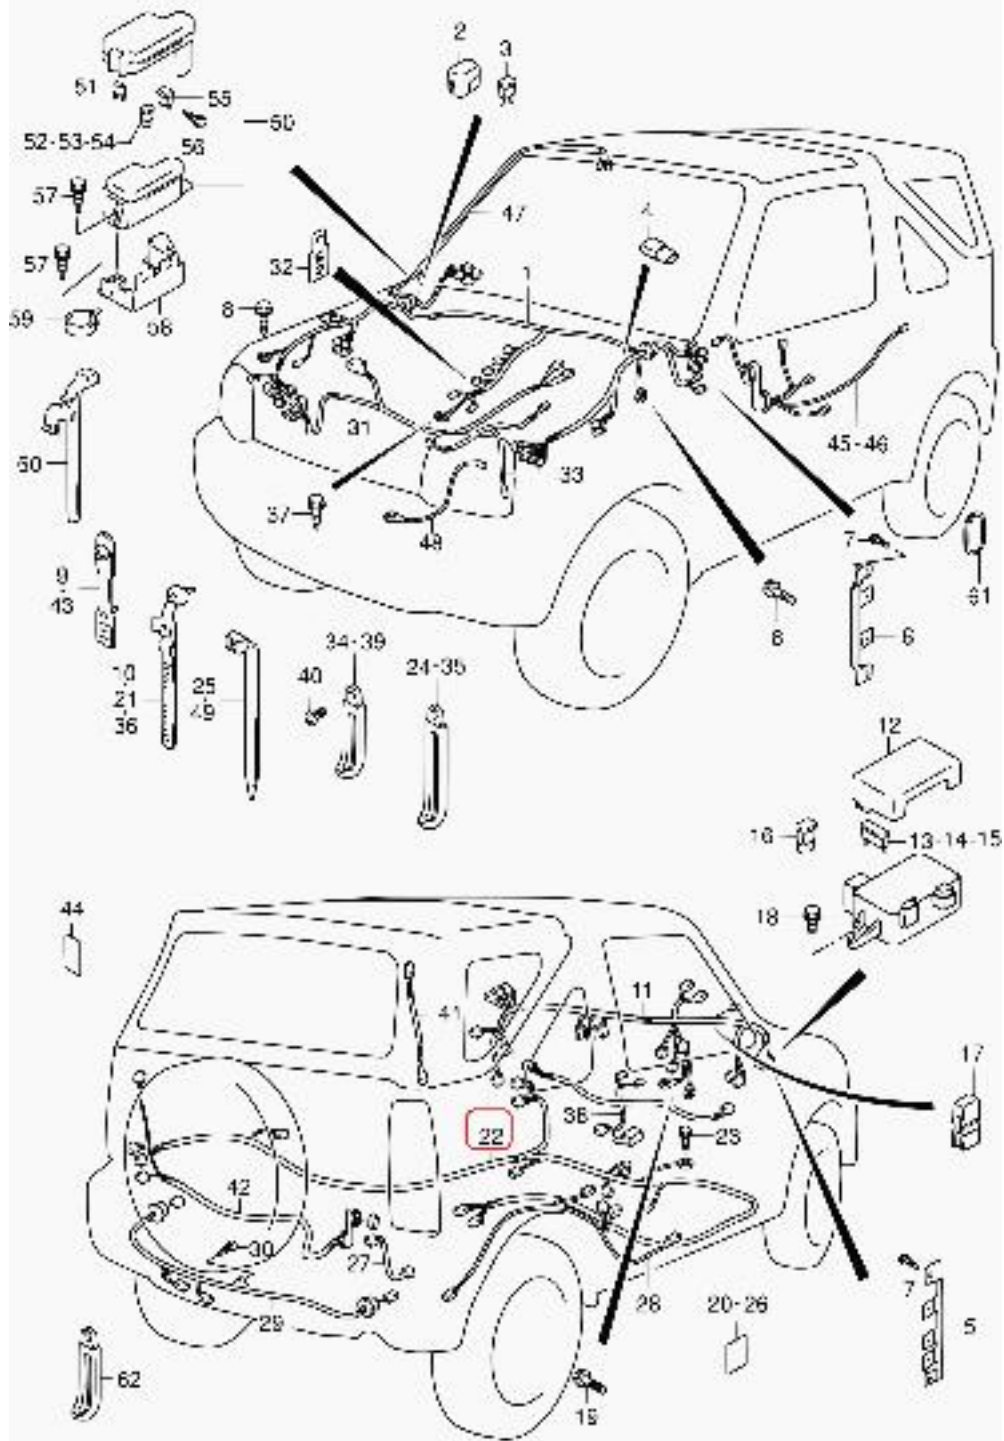

CONCESIONARIO OFICIAL SANTANA

SANTANA - 36630-82AG0 - C/CABLEADO PISO (JIMNY)

Conjunto cableado suelo

HARNESS, WIRING FLOOR
HARNAIS, CÂBLAGE AU SOL

Marca Referencia

Suzuki 3663082AG0

Vehículo ??dificación

Jimny SN415QD (SANTANA)

Jimny SN413Q (SANTANA)

FIG.98

SN415Q E22 058
WIRING HARNESS (1)